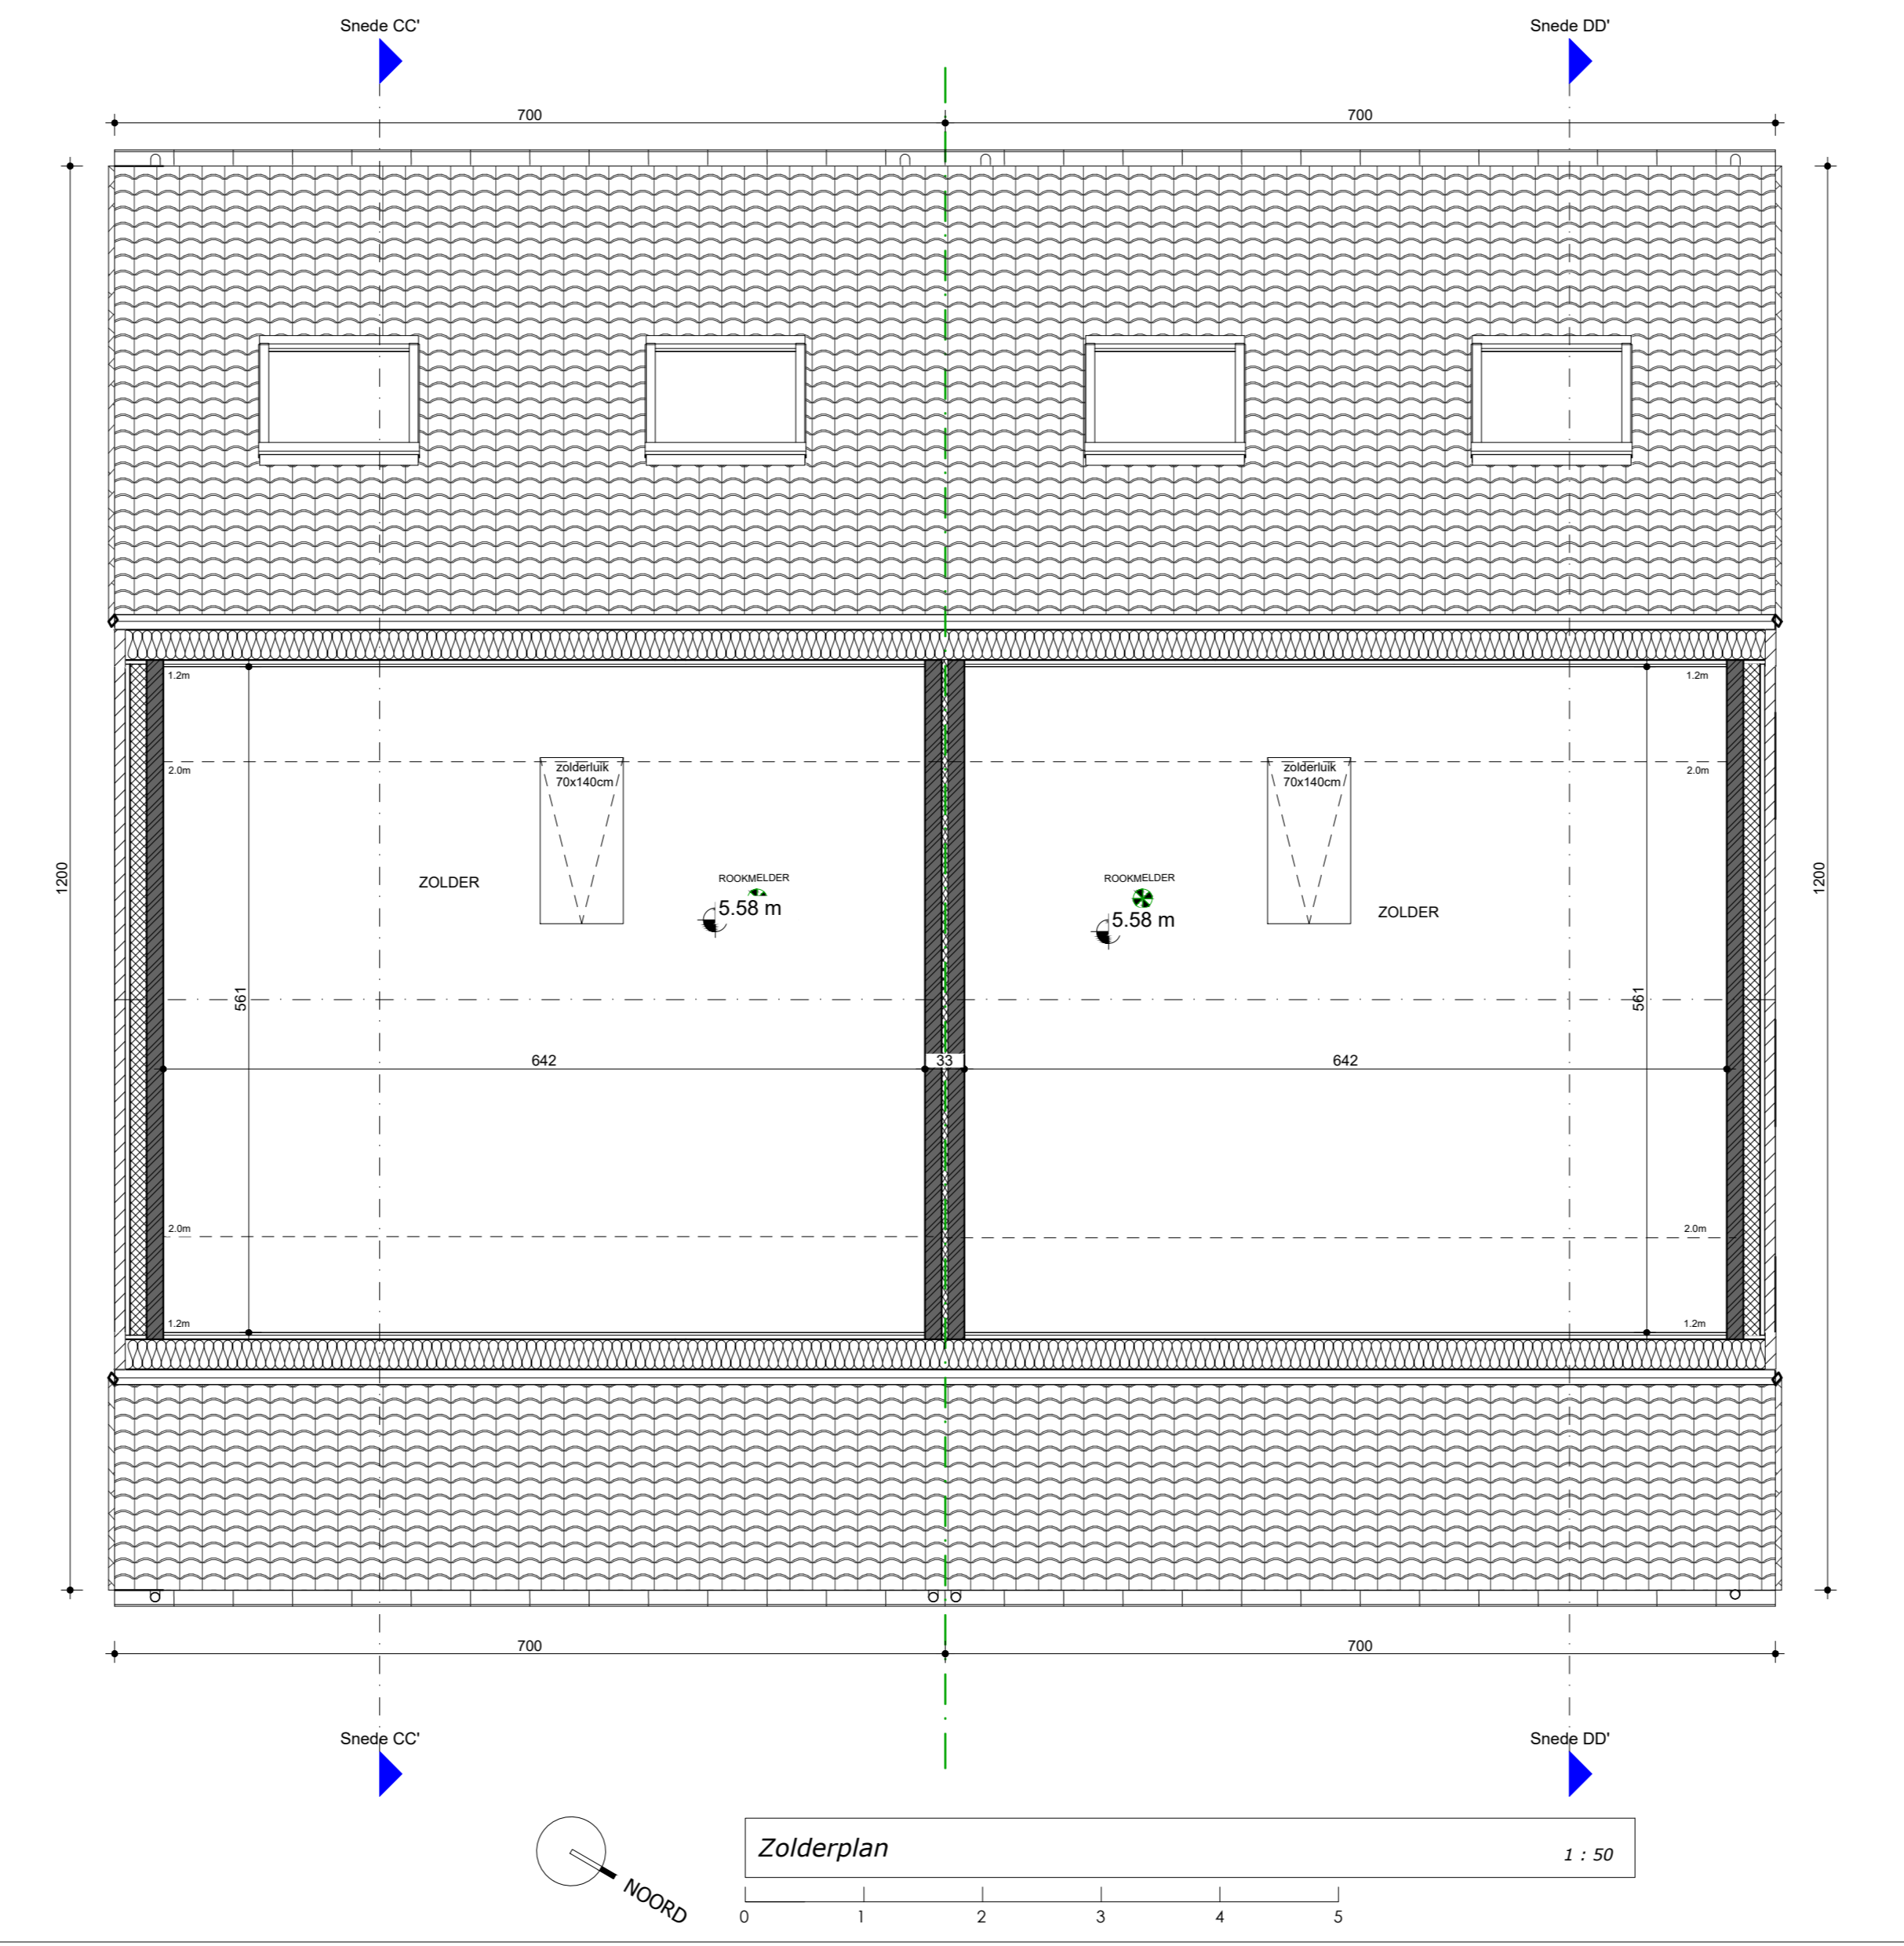

Karloor Godelensweg 288 8490 Jabbeke 050594788 info@vanhoorn-maackelbergh.be vanhoorn-maackelbergh.be	
BOUWEN 6 EENGEZINSWONINGEN	
LIGGING	Vijfwegstraat 8480 Ichtegem
BOUWHEER	Woningbouw Blomme BV Roeseleersweg 12 8820 Torhout
BOUWAANVRAAG	
INHOUD	Plannen lot 3&4
PAD	\\vnhn-data01\data\Data D schijf\DOSSIERS\DOSSIERS\1855 Alleman Ichtegem Veldstraat02 plannen\1855_BA3.rvt
CONTACT	lenner@vanhoorn-maackelbergh.be
DATUM	Datum ontwerp
	P_1855_0
	SCHAAL
	1 : 50
	2/2
Printdatum: 2/07/2024 15:38:51