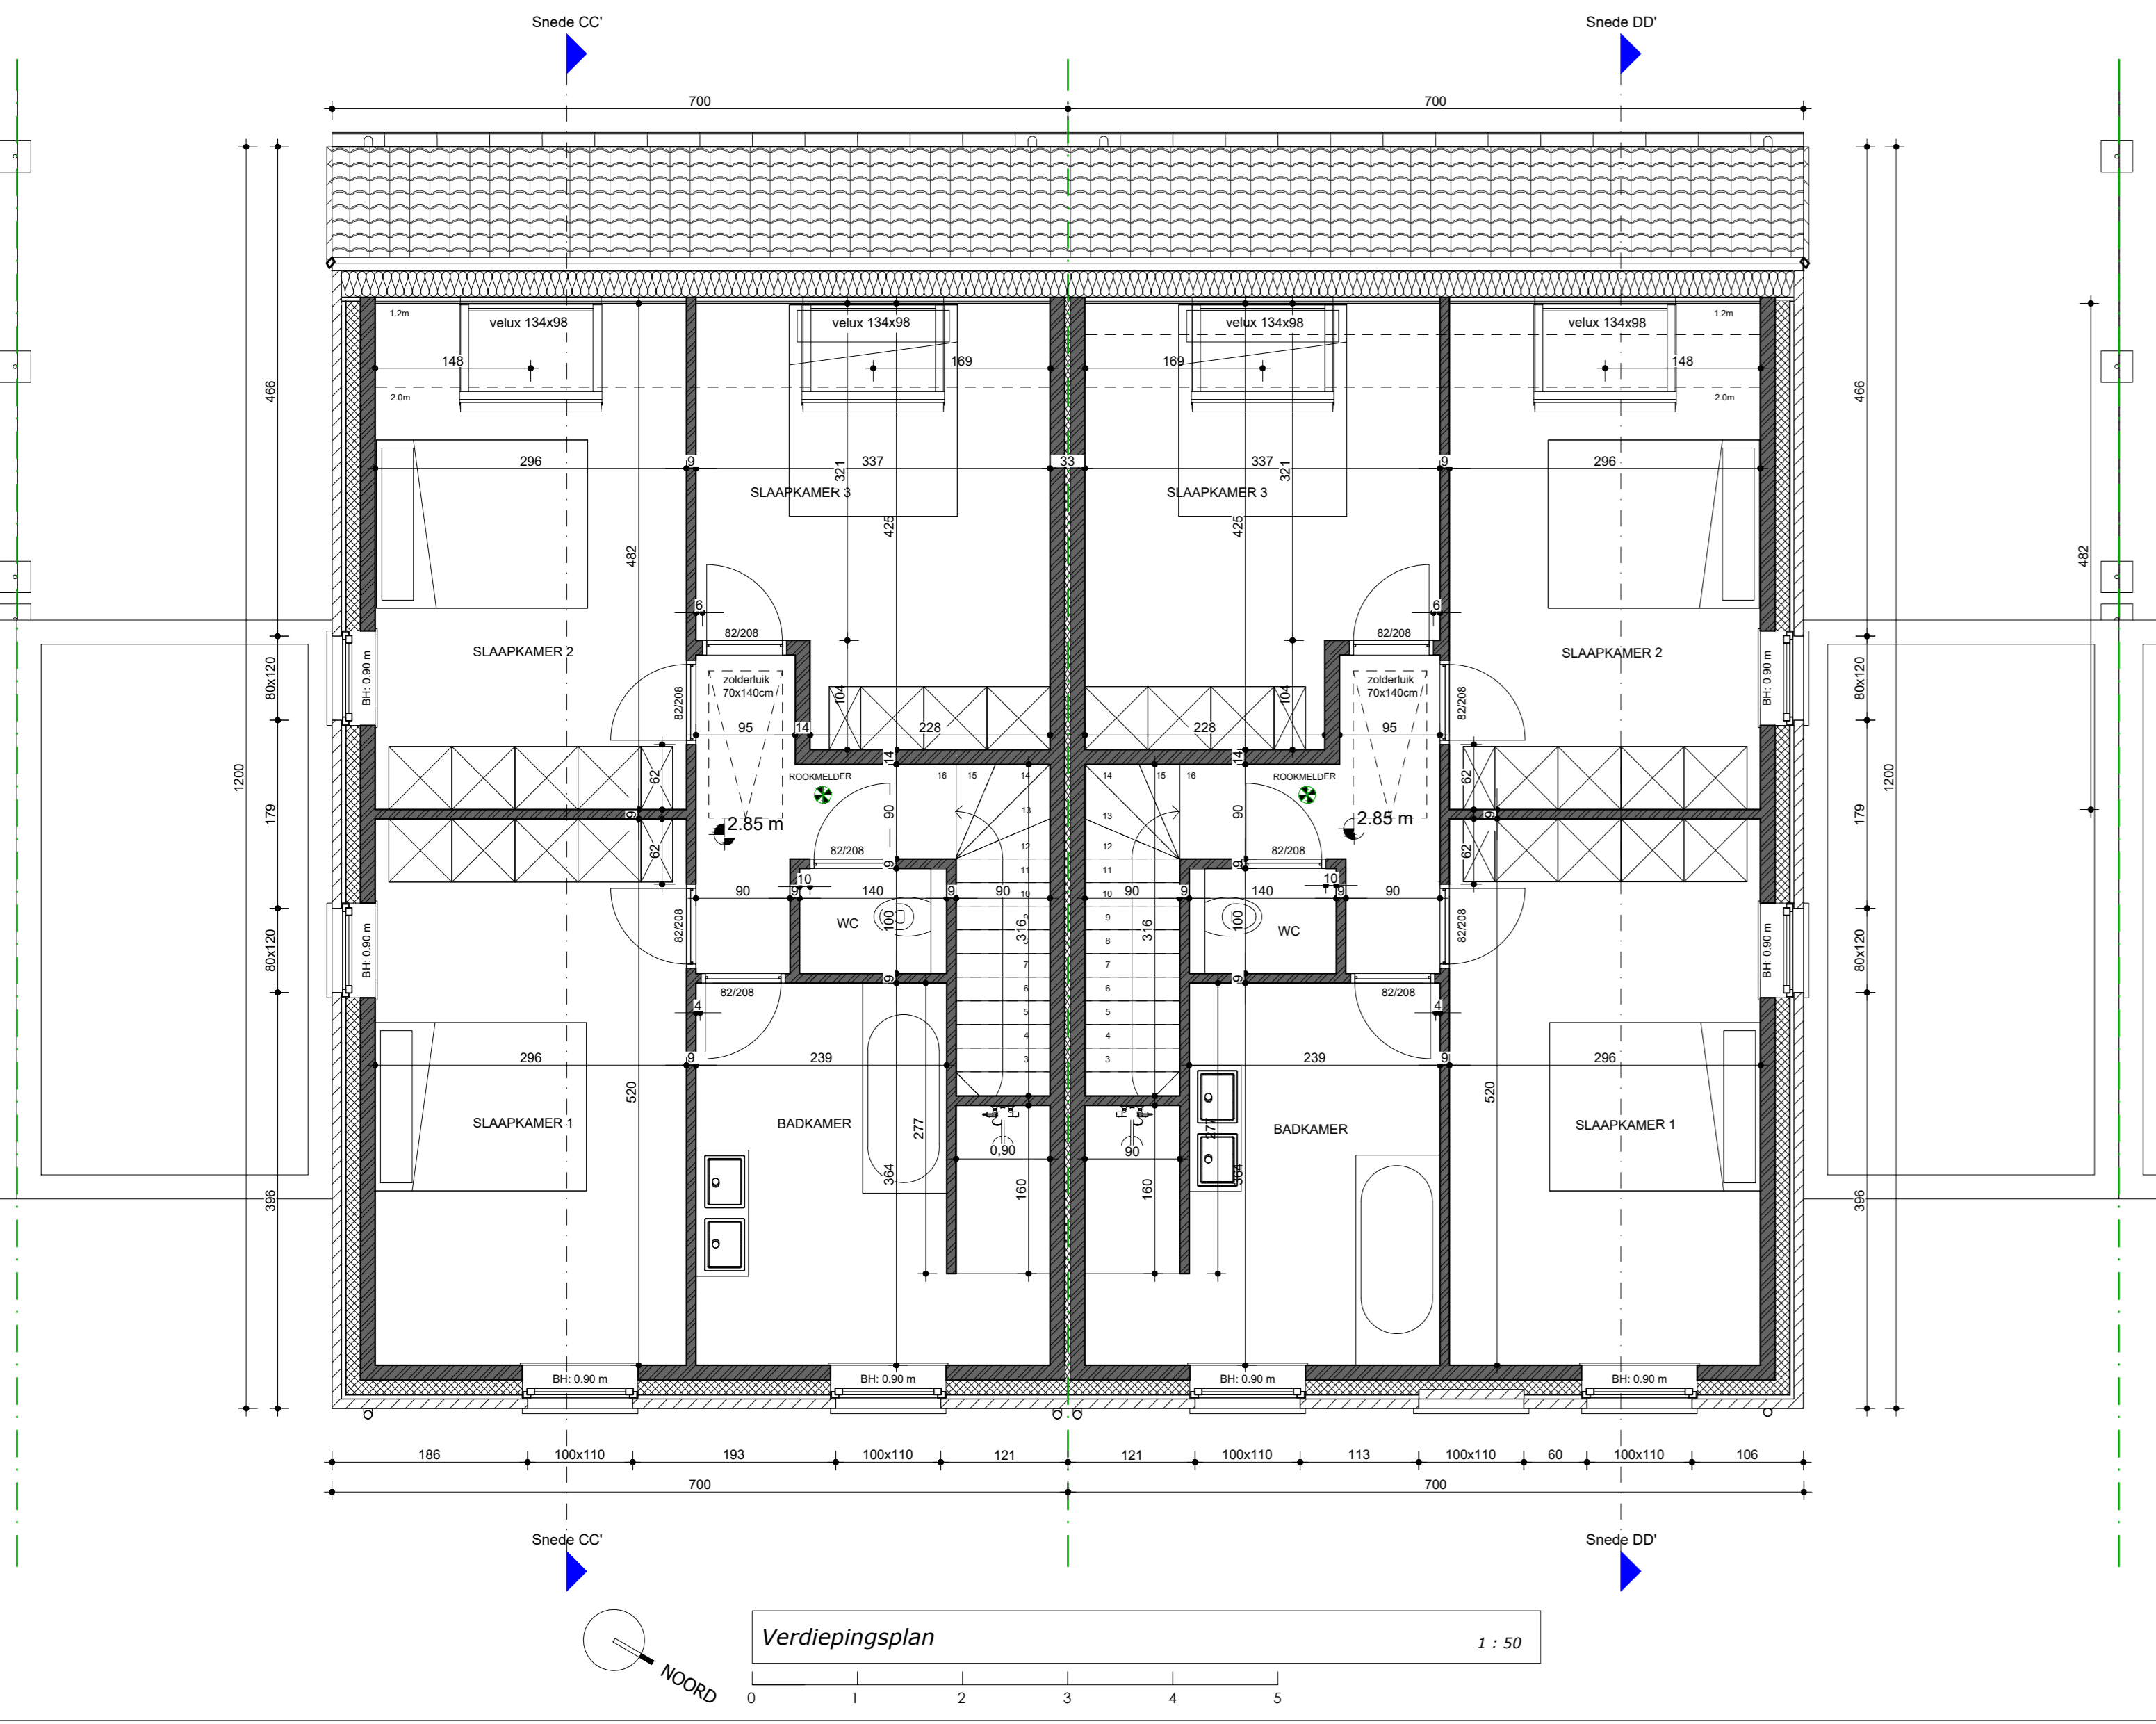

Karloor Godelensweg 288 8490 Jabbeke 050594788 info@vanhoorn-maackelbergh.be vanhoorn-maackelbergh.be	
BOUWEN 6 EENGEZINSWONINGEN	
LIGGING	Vijfwegstraat 8480 Ichtegem
BOUWHEER	Woningbouw Blomme BV Roeseleersweg 12 8820 Torhout
BOUWAANVRAAG	
INHOUD	Plannen lot 3&4
PAD	\\vnhn-data01\data\Data D schijf\DOSSIERS\DOSSIERS\1855 Alleman Ichtegem Veldstraat02 plannen\1855_BA3.rvt
CONTACT	lenner@vanhoorn-maackelbergh.be
DATUM	Datum ontwerp
	P_1855_0
	SCHAAL
	1 : 50
	2/2
Printdatum: 2/07/2024 15:38:51