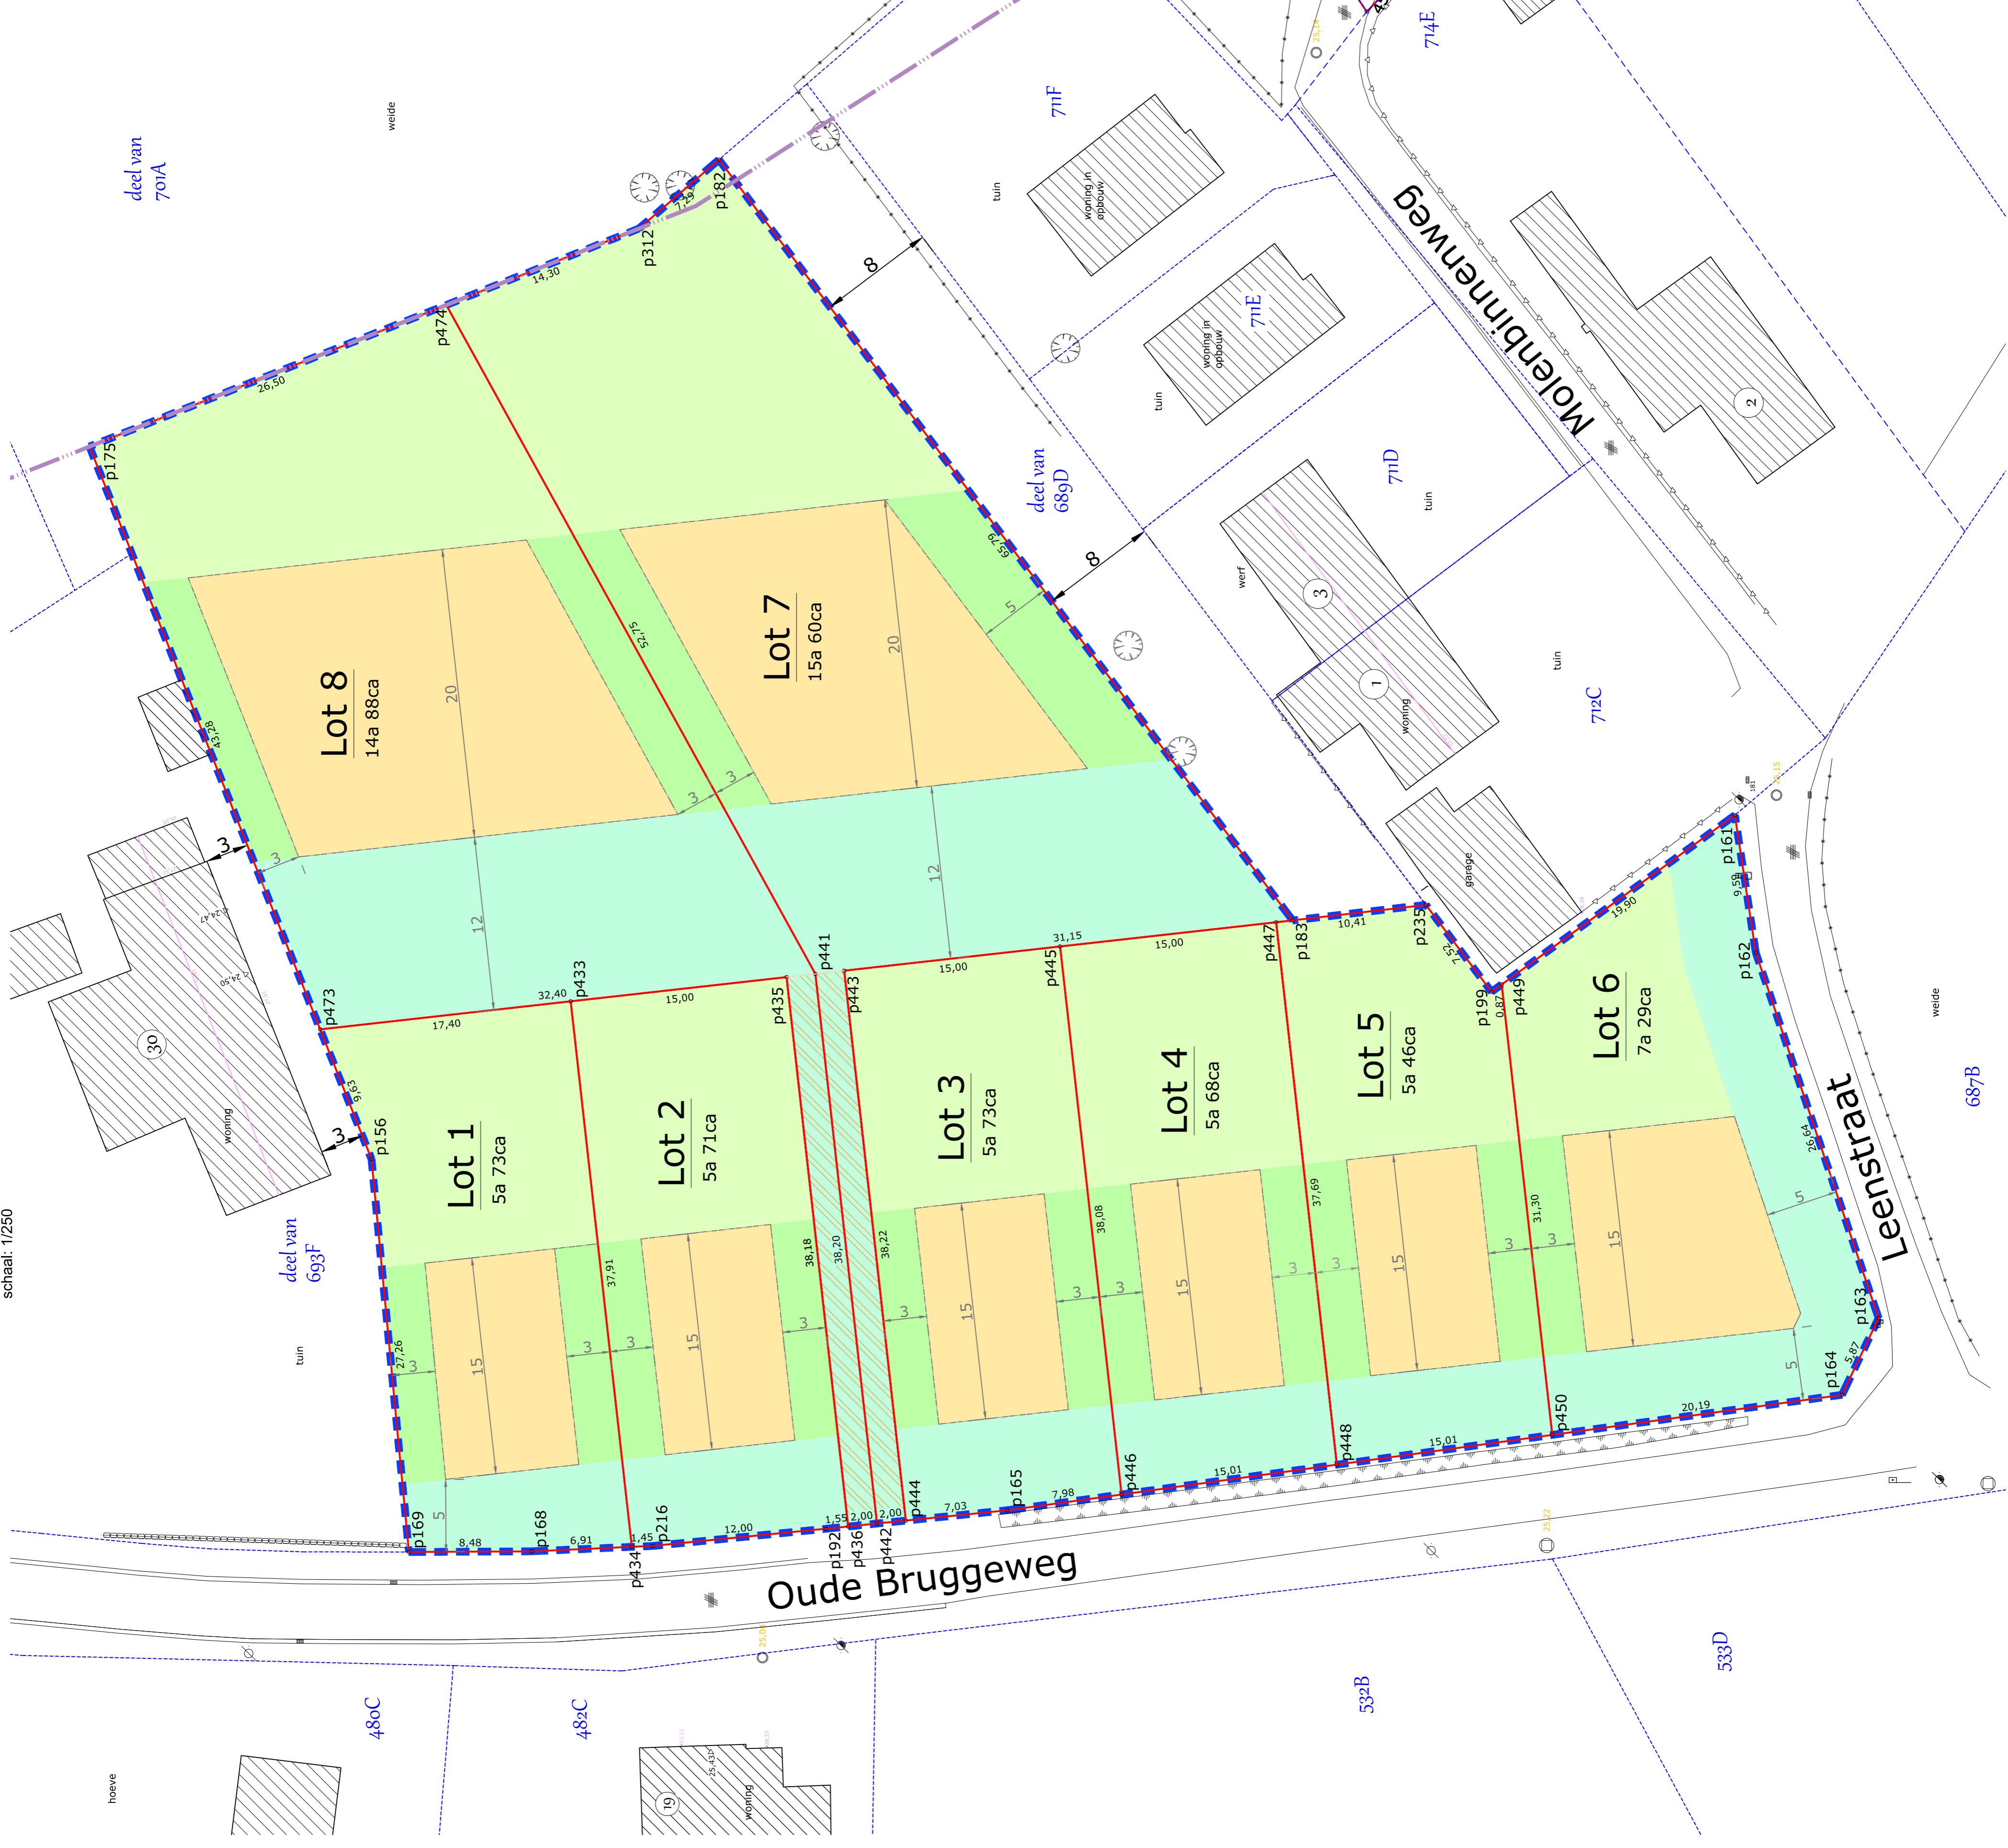

Verkavelingsaanvraag gronden gelegen langs de Oude Bruggeweg en Leenstraat

Ligging: Lichtervelde
Oude Bruggeweg

Kadaster: Lichterveld
sectie B
kadnr: delen van 689D,
701A en 693F

INHOUD
- Omgevingsplan met ontworpen
toestand

Gezien en goedgekeurd door de gemeenteraad van Lichtervelde, in zitting
van (datum)
i.o. de secretaris,

Omgevingsplan met ontworpen toestand

schaal: 1/250

LEGENDE

◀ 37,94	dorpel poort
◻ 37,94	dorpel deur
⊙	elektriciteitspaal
⊙	verlichtingspaal
⊙	huisnummer
⊙	merksteen hydrant
⊙	mersteen water
⊙	halte lijnbus
⊙	te rooien boom
⊙	riooldeksel
⊙	asfalt
⊙	beton
⊙	betontegels
⊙	klinkers
⊙	kroonlijshoogte
⊙	noklijn + hoogte
⊙	prikdraad
⊙	afsluiting
⊙	haag
⊙	grens woongebied met landelijk karakter
⊙	gebouw
⊙	bouwzone
⊙	achtertuinstrook
⊙	zijtuinstrook
⊙	voortuinstrook
⊙	erfdoelbaarheid
⊙	VK grens

Coördinatenlijst - Lambert 72

Puntnr	x	y	omschrijving
p156	64299,099	192476,344	ontwerp
p161	64272,845	192476,227	ontwerp
p162	64288,107	192376,310	ontwerp
p163	64282,815	192376,840	ontwerp
p165	64274,842	192434,468	ontwerp
p168	64272,008	192467,282	ontwerp
p169	64271,959	192475,761	ontwerp
p175	64348,300	192497,811	ontwerp
p182	64308,113	192454,363	ontwerp
p183	64315,582	192414,759	ontwerp
p189	64310,649	192408,031	ontwerp
p216	64272,381	192458,923	ontwerp
p235	64316,653	192405,558	ontwerp
p312	64363,252	192459,889	ontwerp
p433	64309,991	192464,597	ontwerp
p434	64272,316	192460,376	ontwerp
p435	64311,662	192449,691	ontwerp
p436	64273,723	192445,439	ontwerp
p441	64311,884	192447,703	ontwerp
p442	64312,107	192445,716	ontwerp
p443	64274,129	192441,460	ontwerp
p444	64313,778	192430,809	ontwerp
p445	64275,935	192426,568	ontwerp
p446	64315,449	192415,902	ontwerp
p447	64277,992	192411,795	ontwerp
p448	64311,158	192400,328	ontwerp
p450	64280,048	192396,891	ontwerp
p473	64308,052	192461,867	ontwerp
p474	64296,076	192472,180	ontwerp