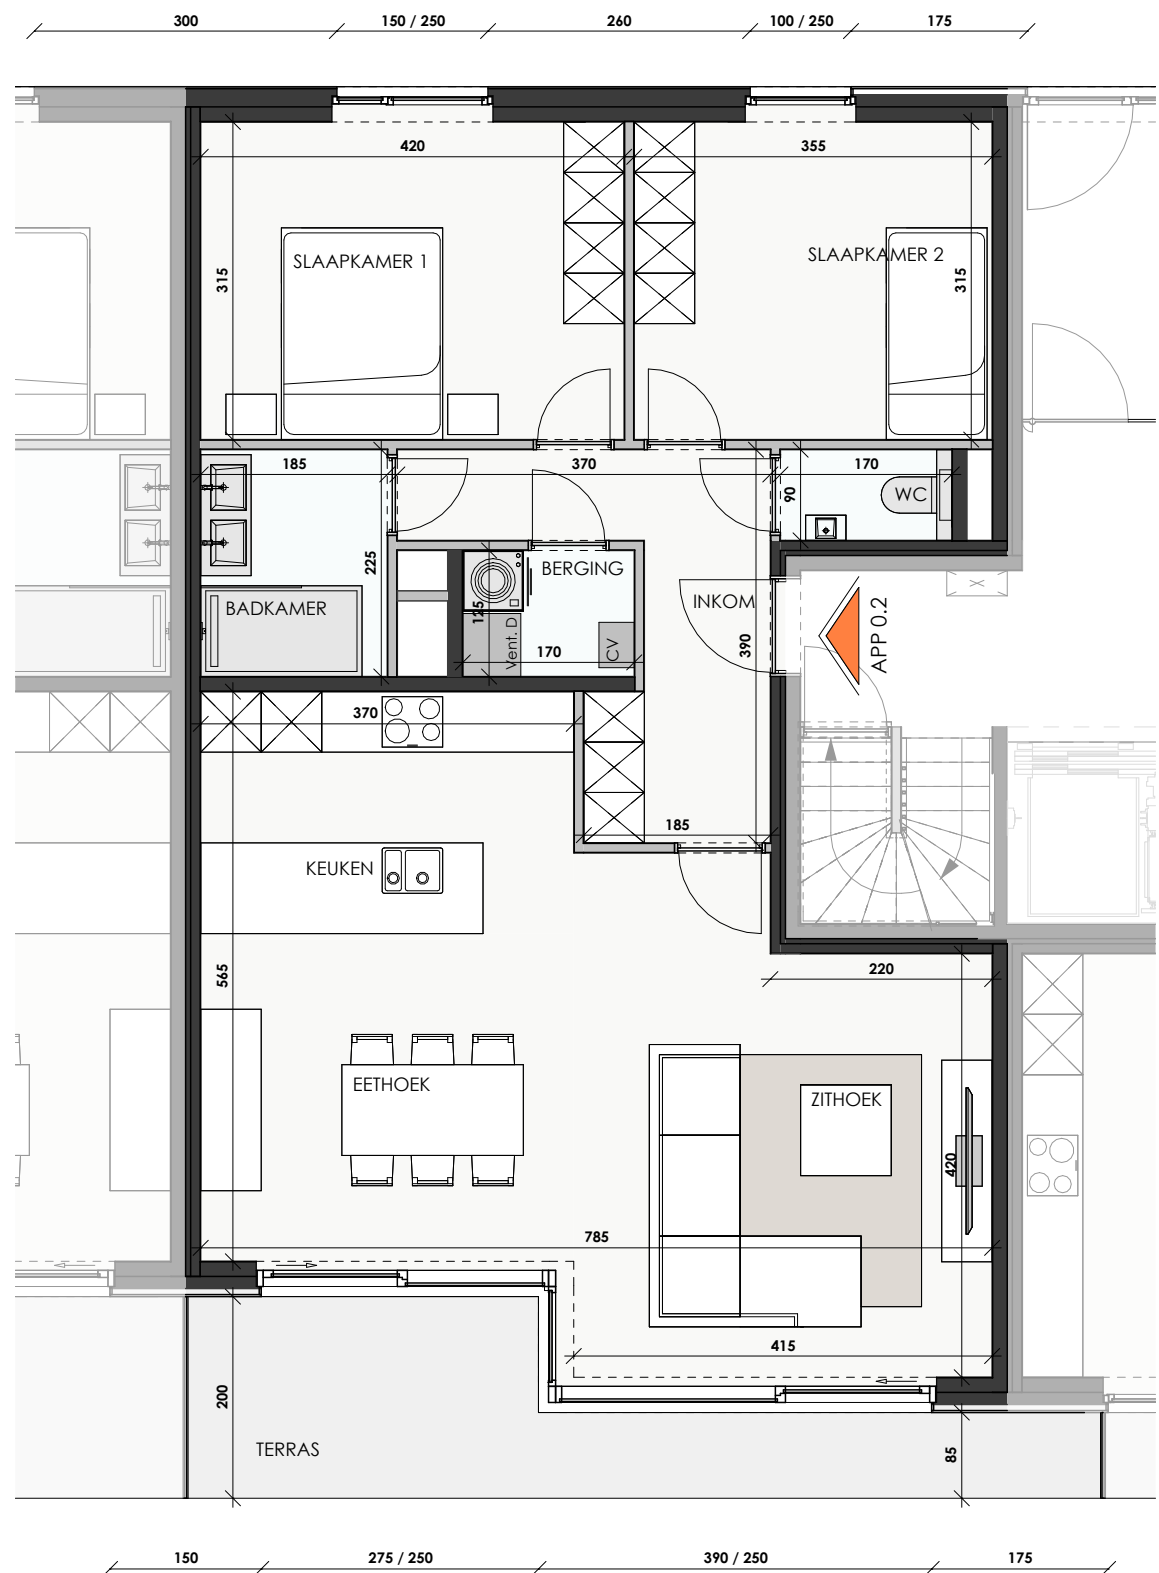

Res. RAVENSCHOOT

Zwevezele Hille

Oppervlakte appartement 94,79 m²
Oppervlakte terras 11,76 m²
Slaapkamers 2
Verdieping 2

Voorgevel

Achtergevel

Situeringplan

Architect

berkeinarchitects
Bellemstraat 50 9880 Aalter