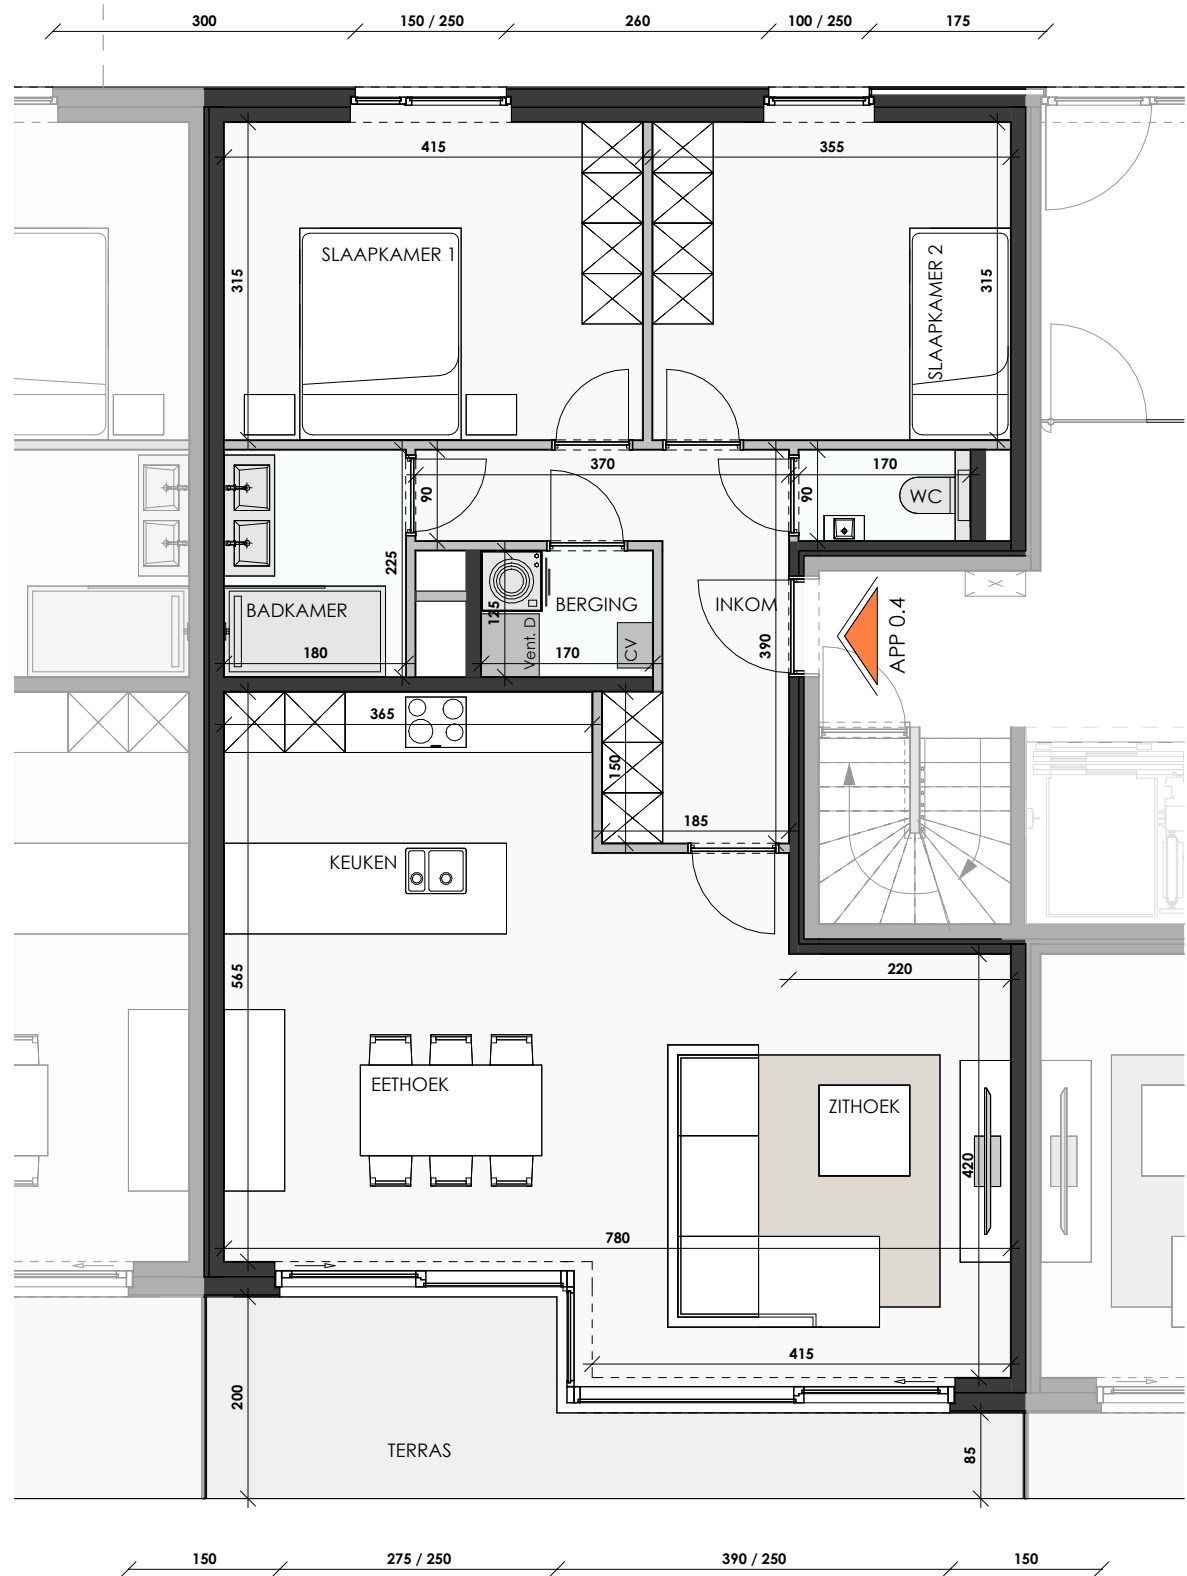

Res. RAVENSCHOOT

Zwevezele Hille

Oppervlakte appartement 94,49 m²
Oppervlakte terras 10,95 m²
Slaapkamers 2
Verdieping 2

Voorgevel

Achtergevel

Situeringplan

Architect

berkeinarchitects
Bellemstraat 50 9880 Aalter