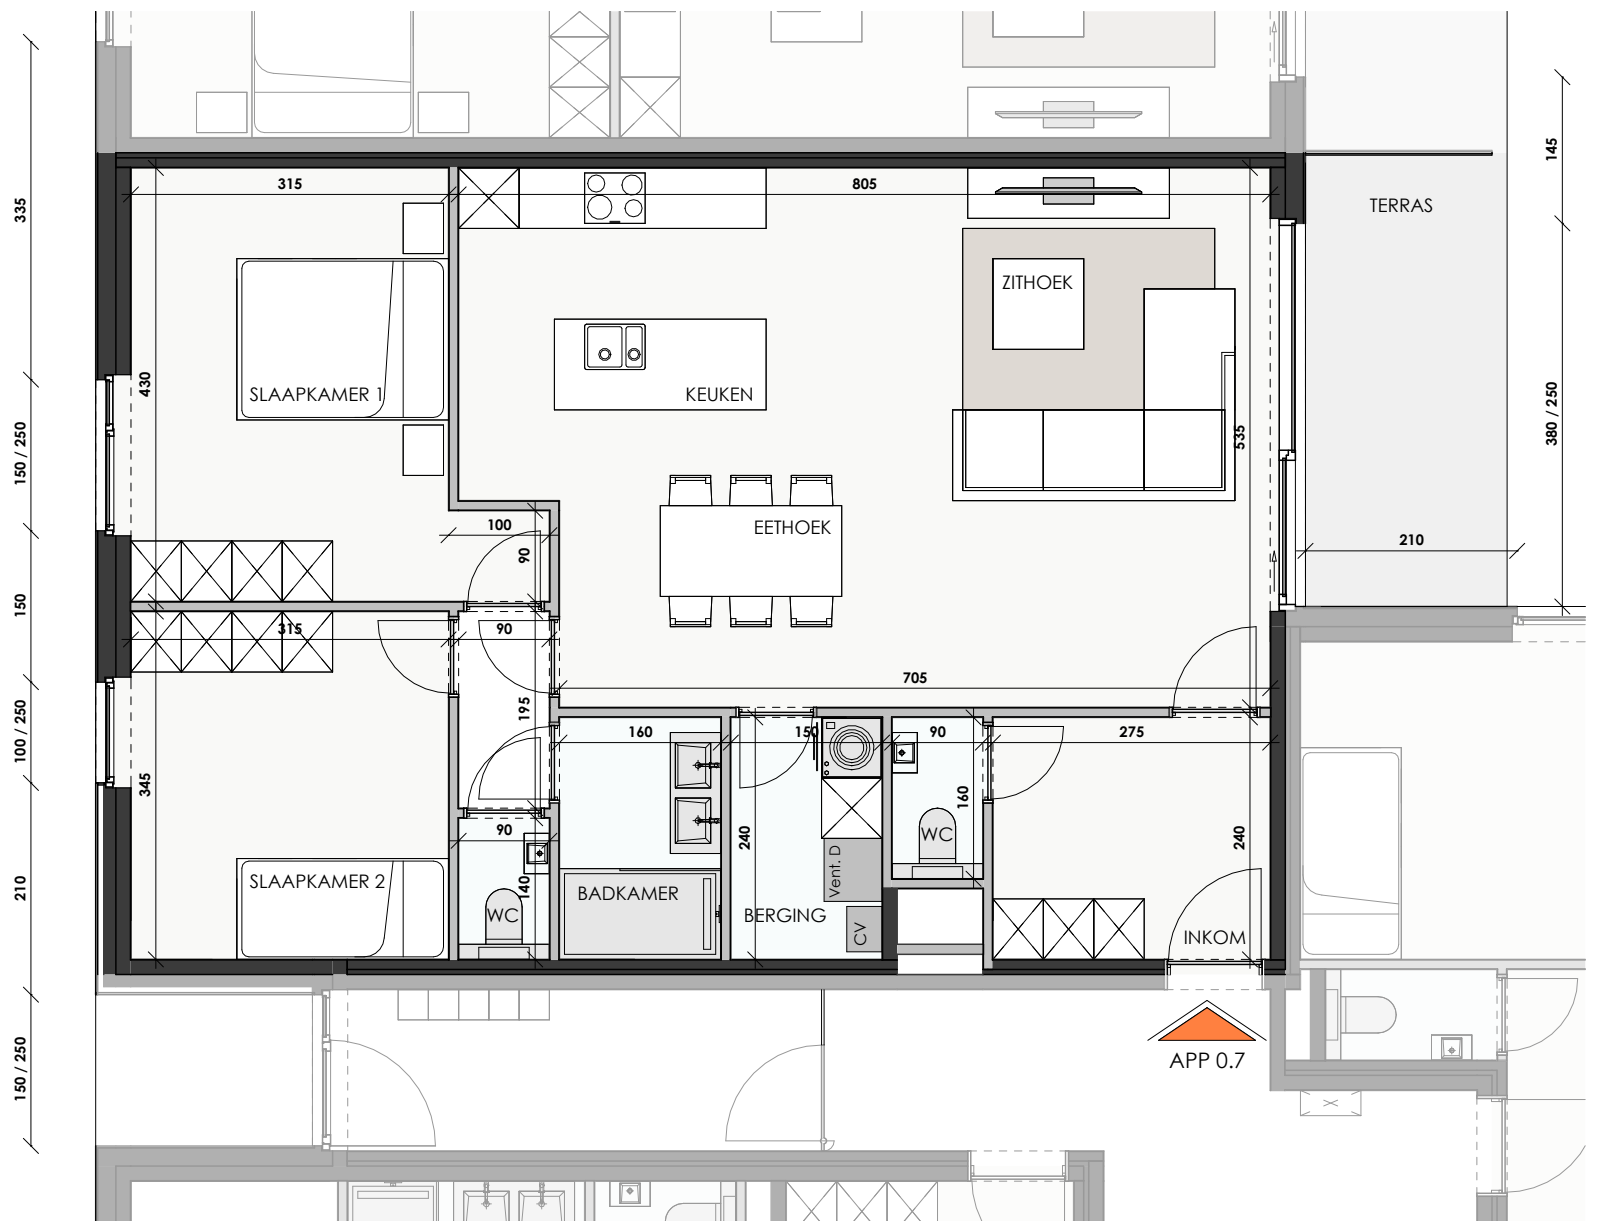

Res. RAVENSCHOOT

Zwevezele Hille

Oppervlakte appartement 97,50 m²
Oppervlakte terras 9,00 m²
Slaapkamers 2
Verdieping

Voorgevel

Achtergevel

Situeringplan

Architect

berkeinarchitects
Bellemstraat 50 9880 Aalter