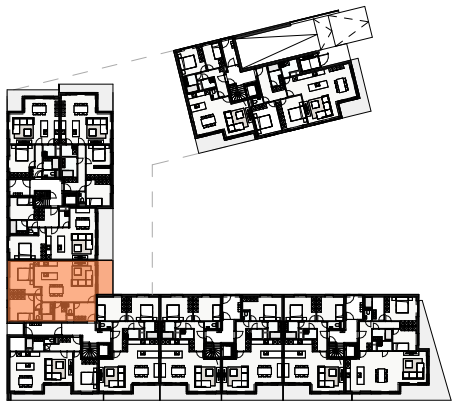

Res. RAVENSCHOOT

Zwevezele Hille

Oppervlakte appartement 97,50 m²
Oppervlakte terras 9,00 m²
Slaapkamers 2
Verdieping

Voorgevel

Achtergevel

Situeringplan

Architect

berkeinarchitects
Bellemstraat 50 9880 Aalter