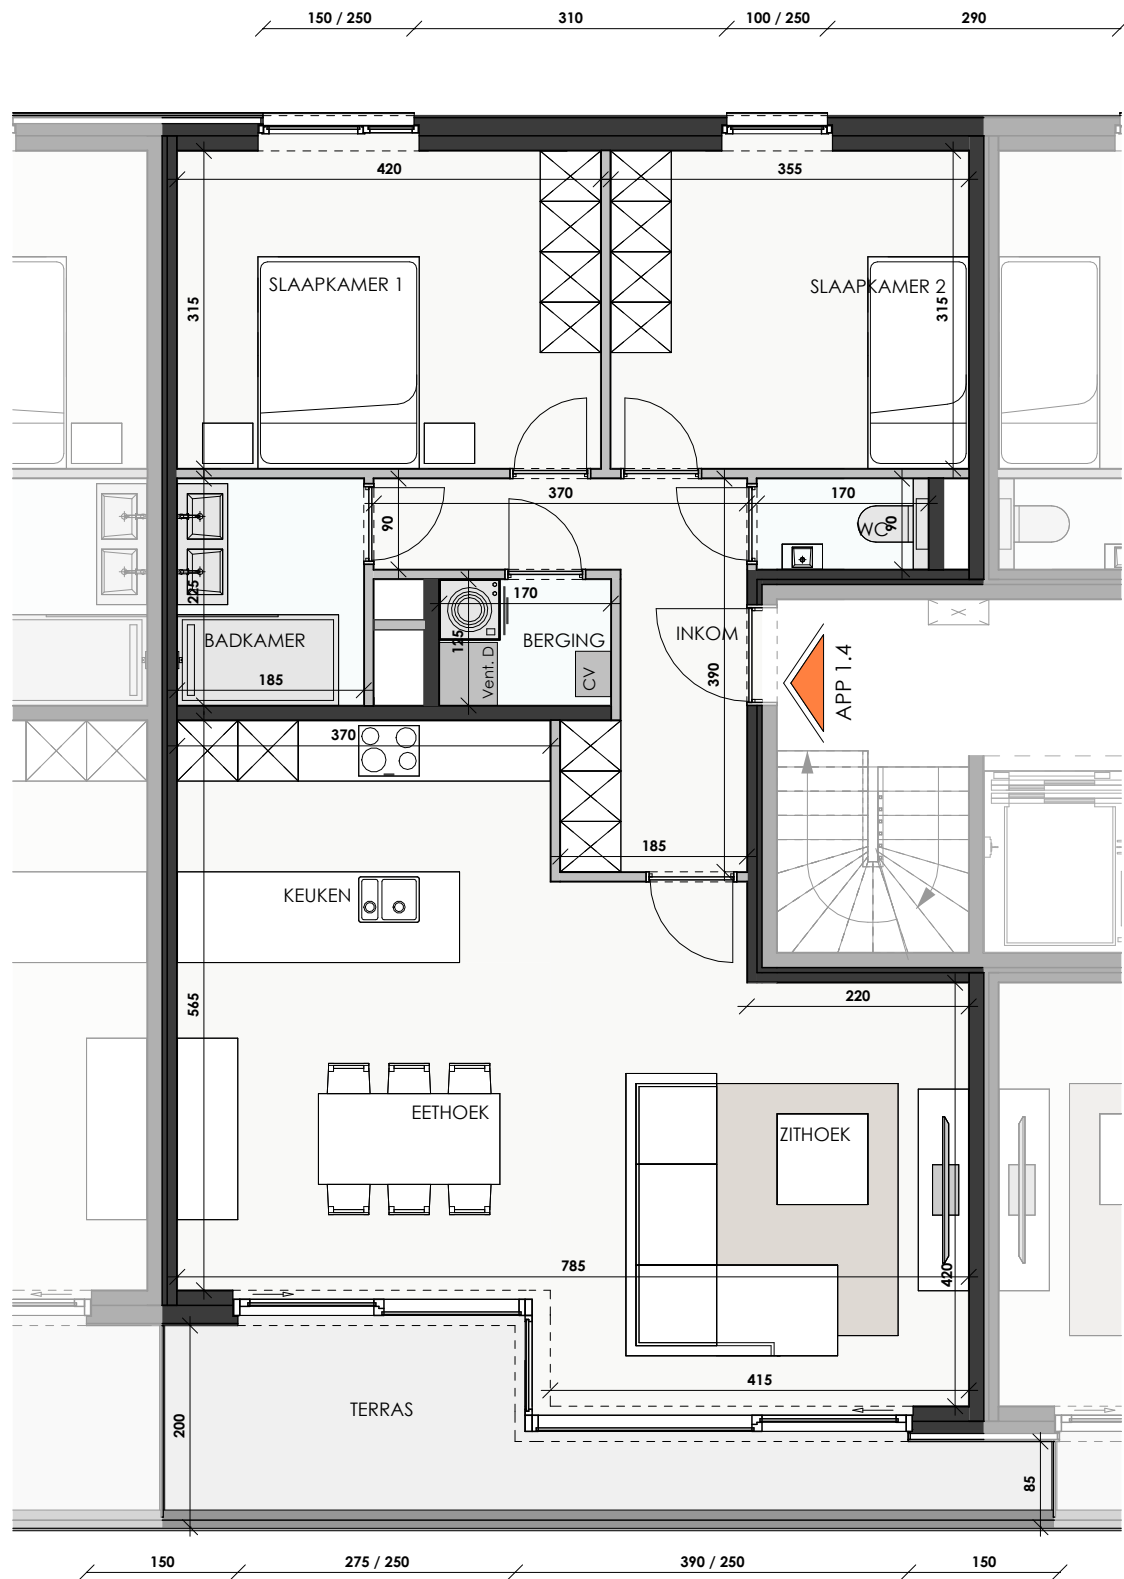

Res. RAVENSCHOOT

Zwevezele Hille

Oppervlakte appartement 94,79 m²
Oppervlakte terras 11,55 m²
Slaapkamers 2
Verdieping 1

Voorgevel

Achtergevel

Situeringplan

Architect

berkeinarchitects
Bellemstraat 50 9880 Aalter