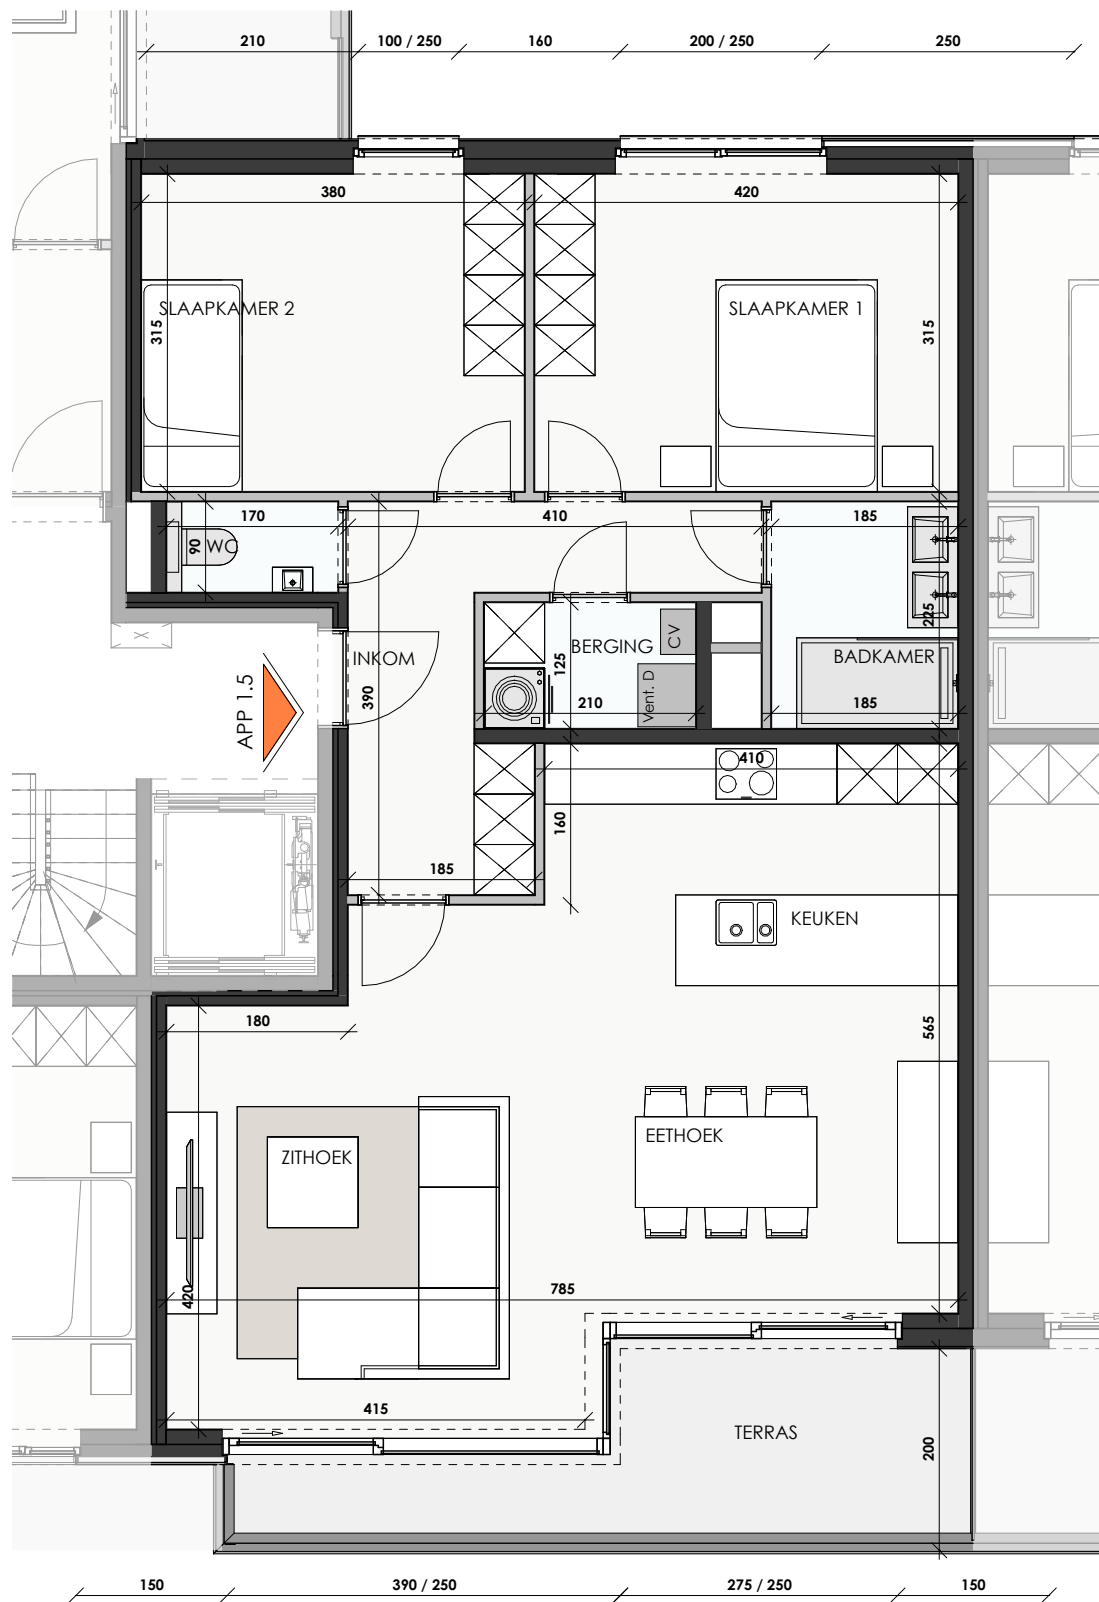

# Res. RAVENSCHOOT

Zwevezele Hille

Oppervlakte appartement	97,47 m <sup>2</sup>
Oppervlakte terras	10,40 m <sup>2</sup>
Slaapkamers	2
Verdieping	1

Voorgevel

Achtergevel

Situeringplan

Architect

**berkein**architects  
Bellemstraat 50 9880 Aalter