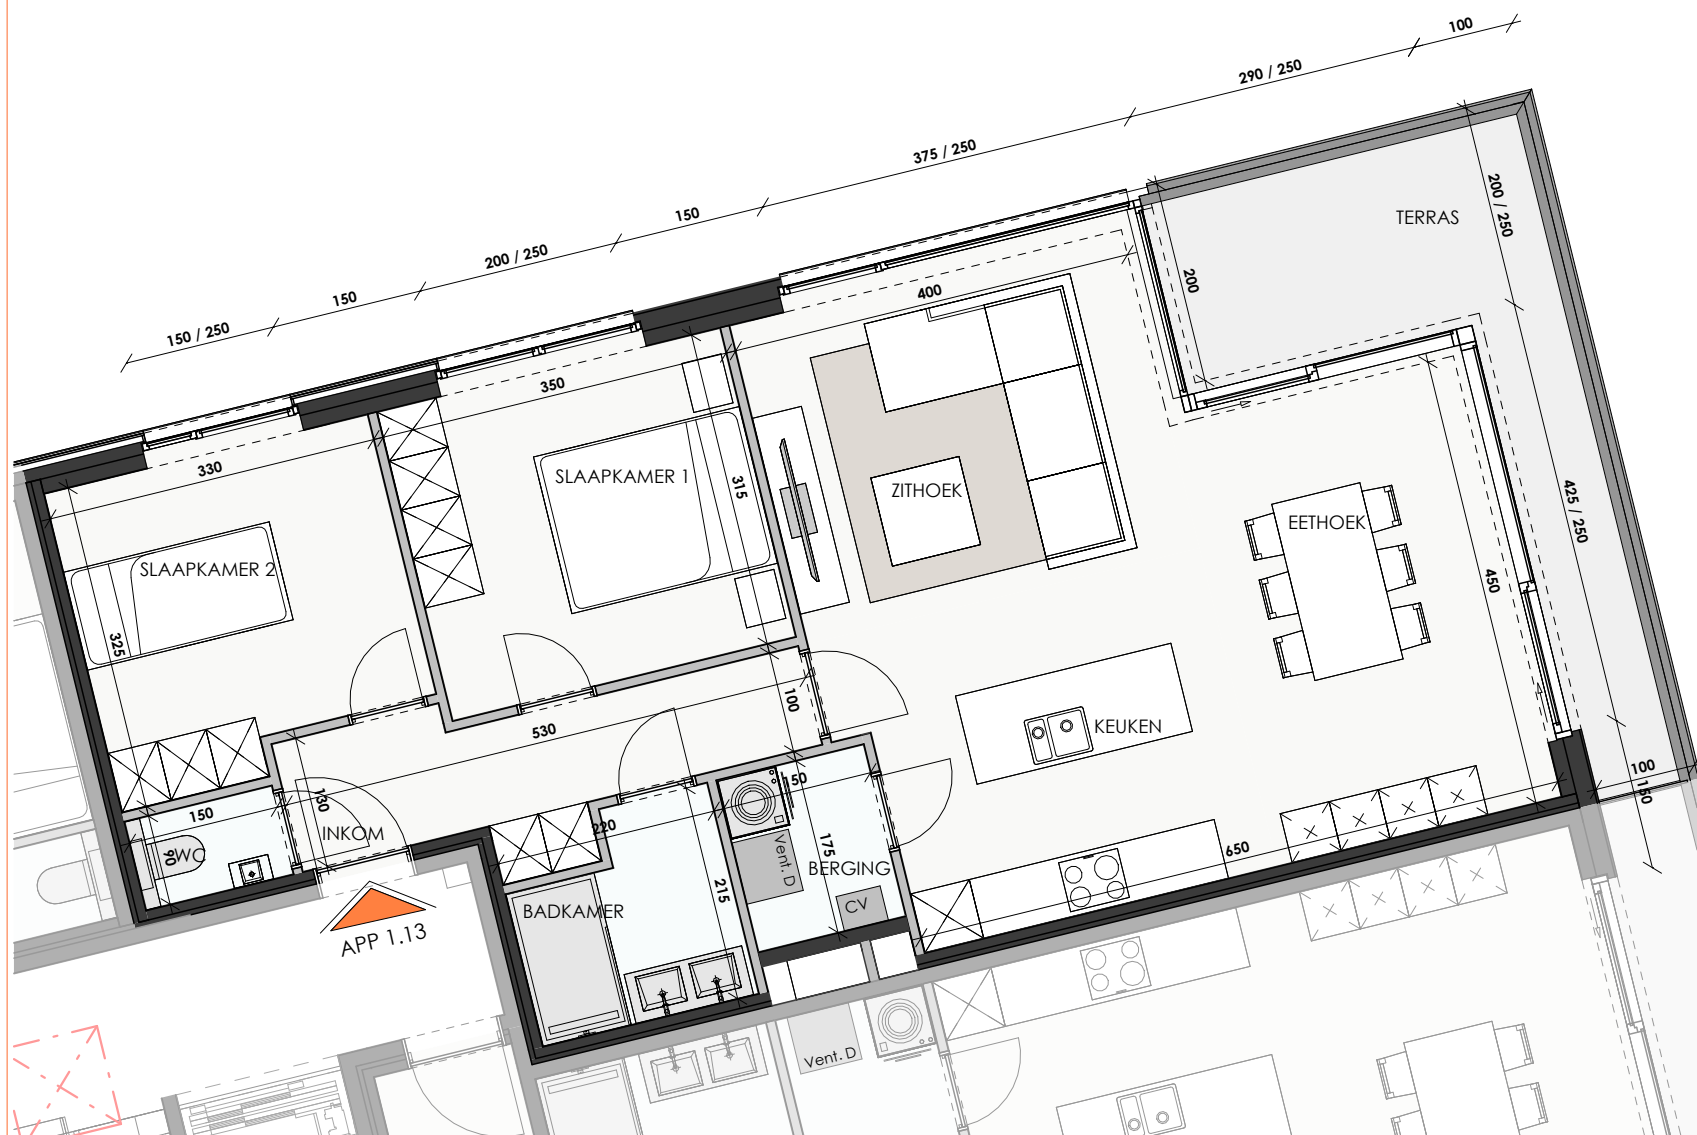

Res. RAVENSCHOOT

Zwevezele Hille

Oppervlakte appartement	87,12 m ²
Oppervlakte terras	12,80 m ²
Slaapkamers	2
Verdieping	1

Voorgevel

Achtergevel

Situeringplan

Architect

berkeinarchitects
Bellemstraat 50 9880 Aalter