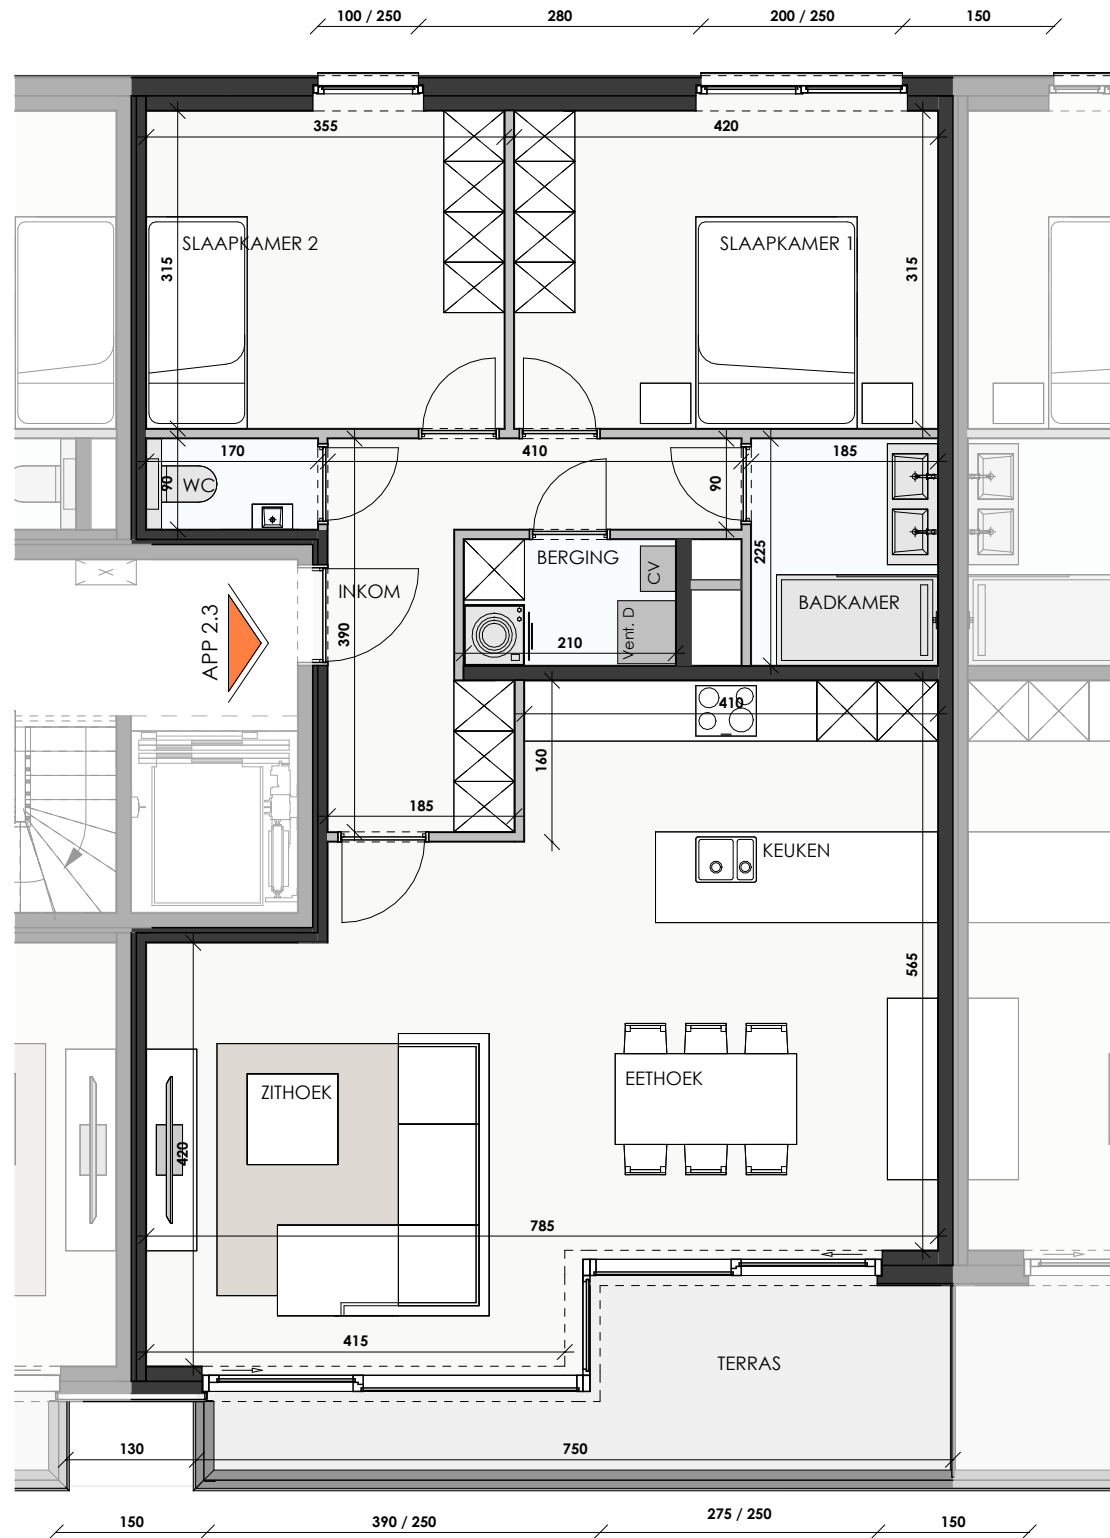

Res. RAVENSCHOOT

Zwevezele Hille

Oppervlakte appartement 96,31 m²
Oppervlakte terras 10,40 m²
Slaapkamers 2
Verdieping 2

Voorgevel

Achtergevel

Situeringplan

Architect

berkeinarchitects
Bellemstraat 50 9880 Aalter