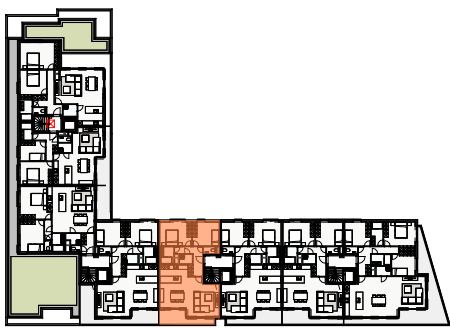

Res. RAVENSCHOOT

Zwevezele Hille

Oppervlakte appartement 94,79 m²
Oppervlakte terras 10,40 m²
Slaapkamers 2
Verdieping 2

Voorgevel

Achtergevel

Situeringsplan

Architect

berkeinarchitects
Bellemstraat 50 9880 Aalter