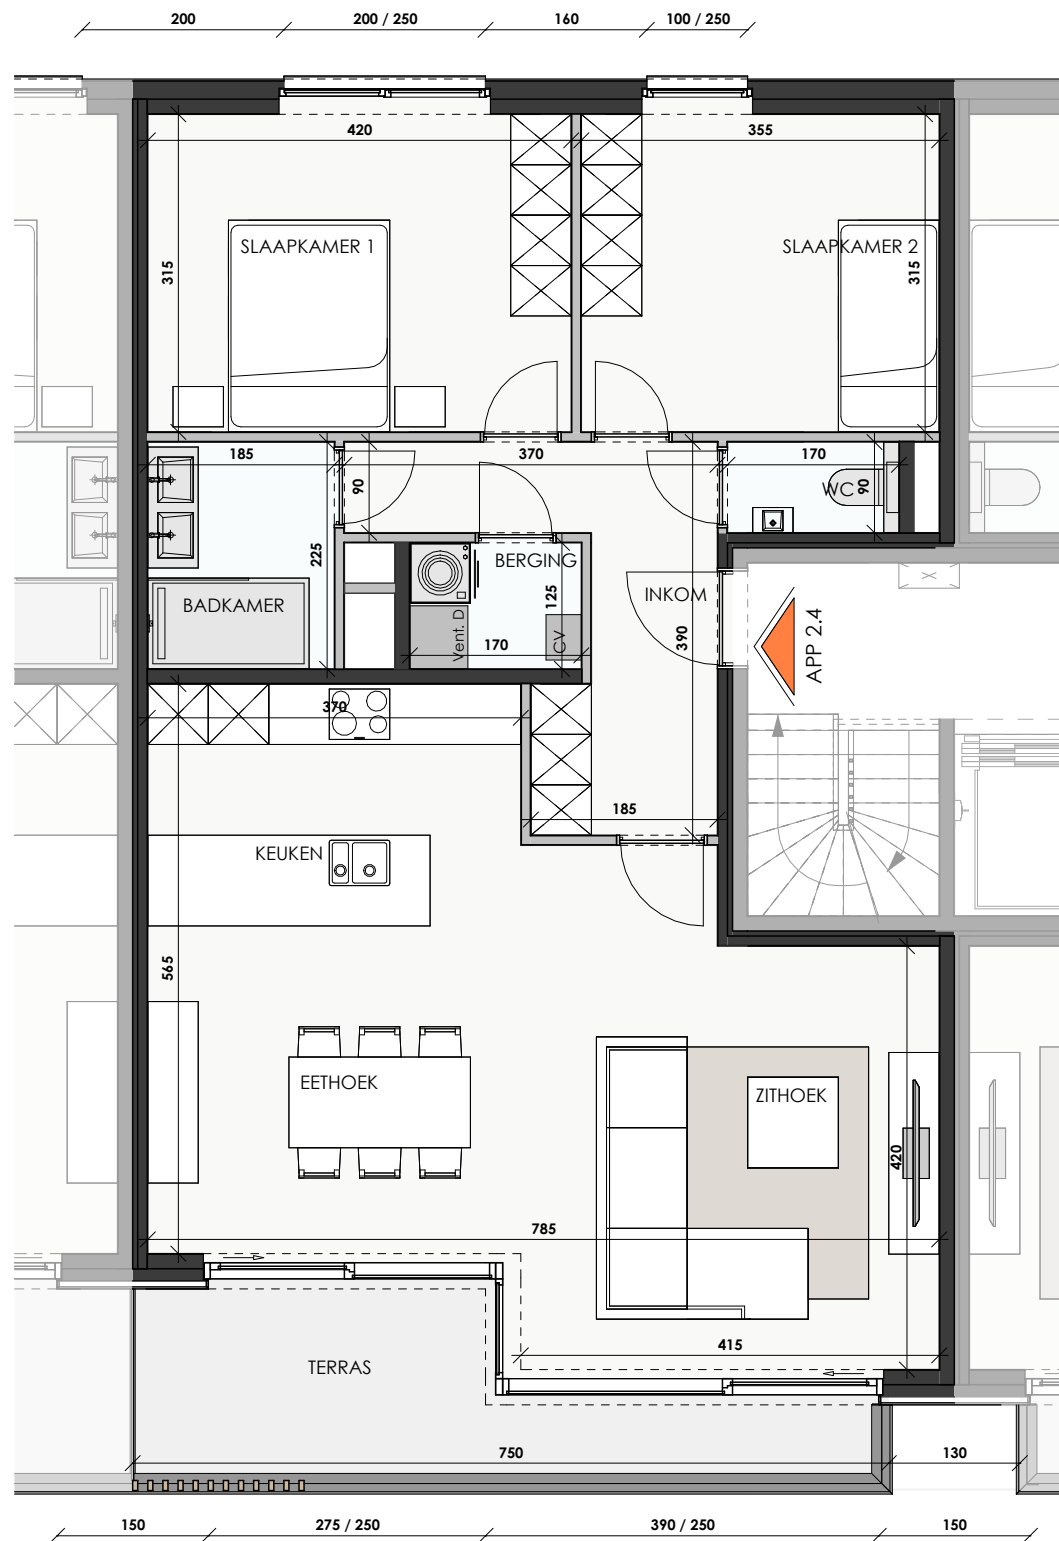

Res. RAVENSCHOOT

Zwevezele Hille

Oppervlakte appartement 94,79 m²
Oppervlakte terras 10,40 m²
Slaapkamers 2
Verdieping 2

Voorgevel

Achtergevel

Situeringsplan

Architect

berkeinarchitects
Bellemstraat 50 9880 Aalter