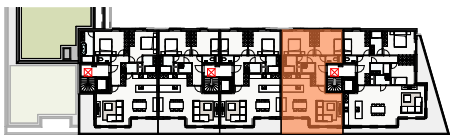

# Res. RAVENSCHOOT

Zwevezele Hille

Oppervlakte appartement	94,79 m <sup>2</sup>
Oppervlakte terras	10,95 m <sup>2</sup>
Slaapkamers	2
Verdieping	3

Voorgevel

Achtergevel

Situeringplan

Architect  
**berkeinarchitects**  
Bellemstraat 50 9880 Aalter