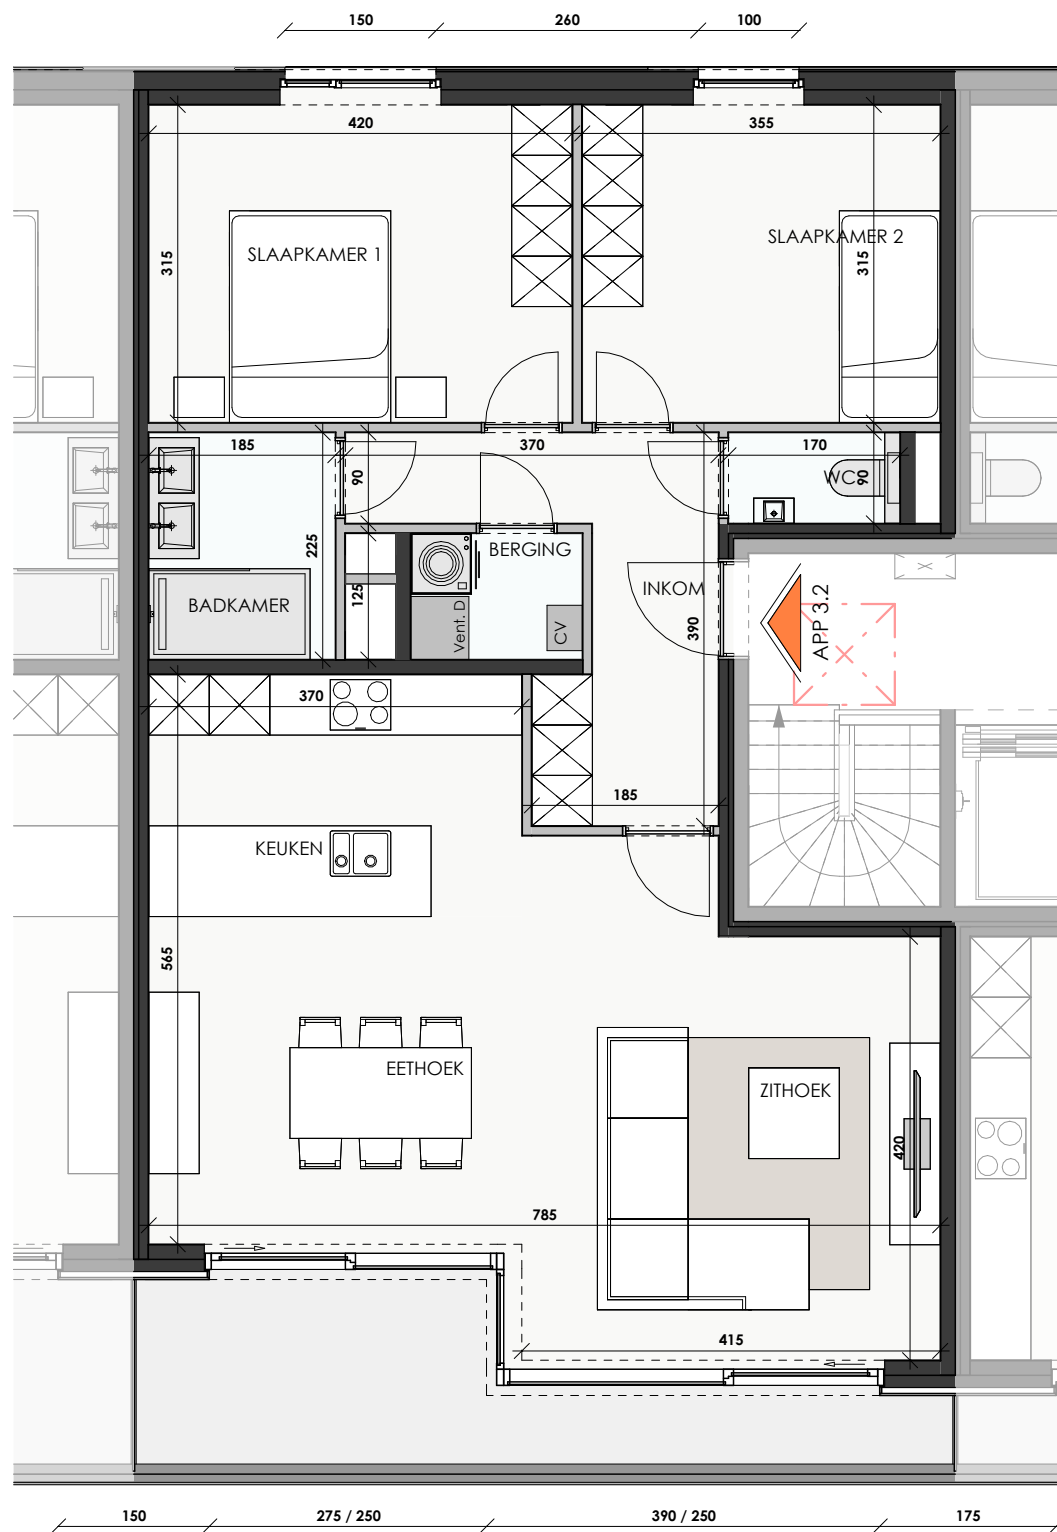

# Res. RAVENSCHOOT

Zwevezele Hille

Oppervlakte appartement	94,79 m <sup>2</sup>
Oppervlakte terras	10,95 m <sup>2</sup>
Slaapkamers	2
Verdieping	3

Voorgevel

Achtergevel

Situeringplan

Architect  
**berkeinarchitects**  
Bellemstraat 50 9880 Aalter