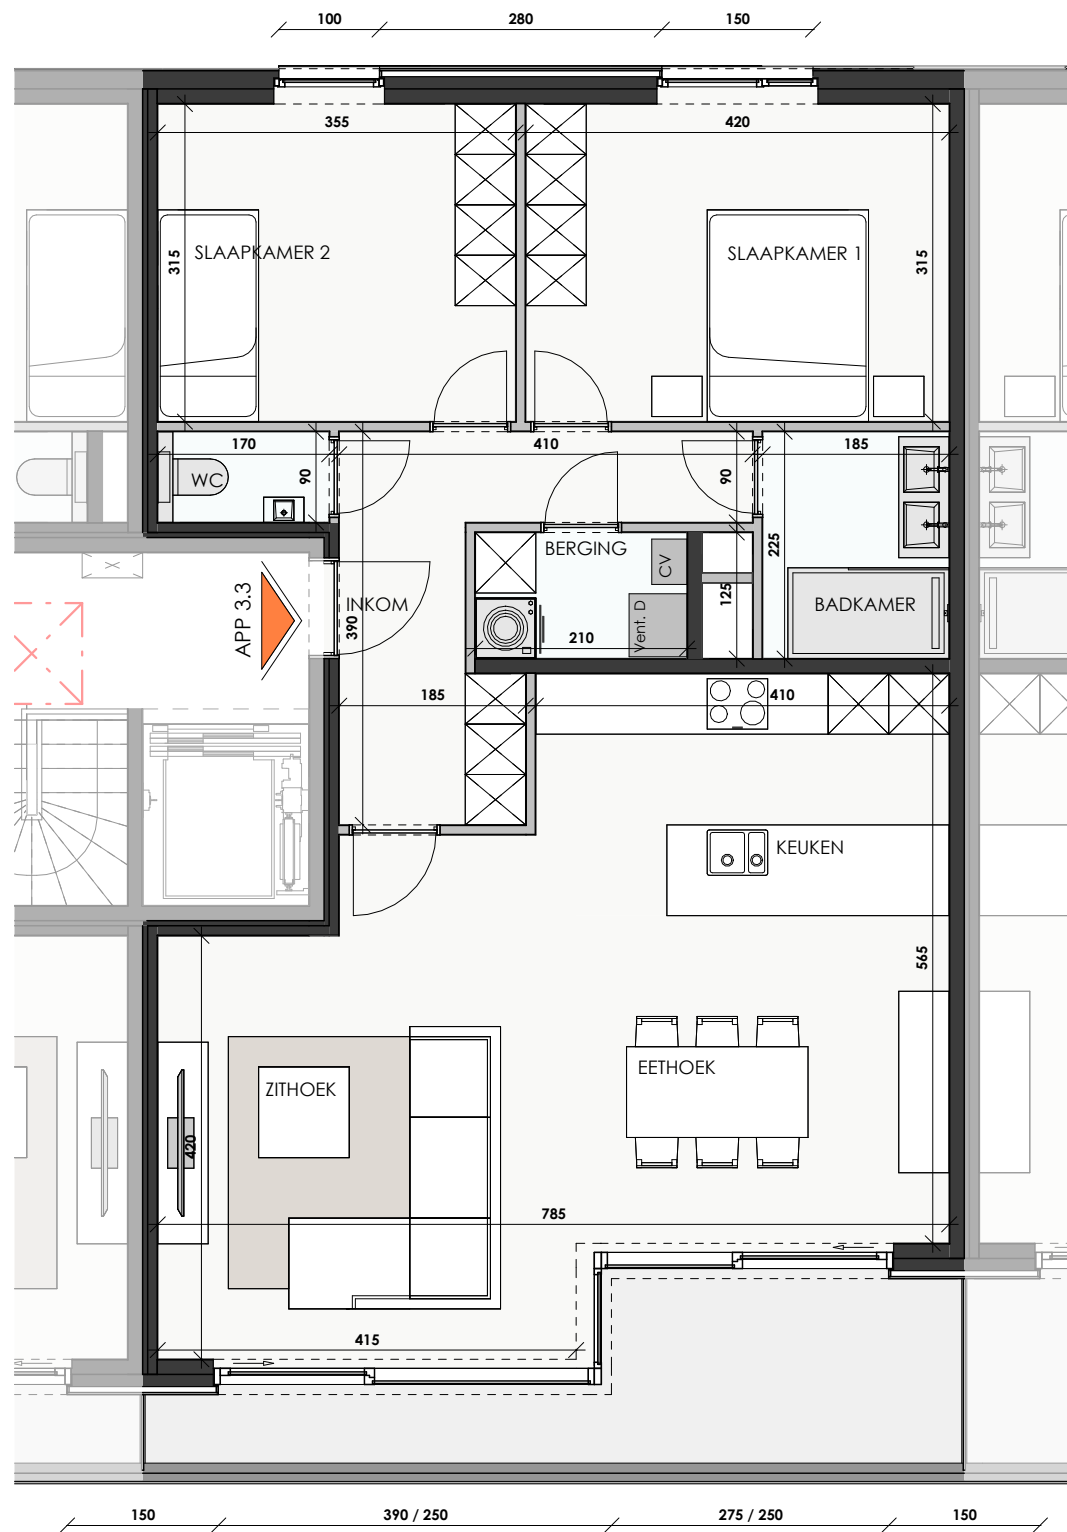

# Res. RAVENSCHOOT

Zwevezele Hille

Oppervlakte appartement	96,31 m <sup>2</sup>
Oppervlakte terras	10,95 m <sup>2</sup>
Slaapkamers	2
Verdieping	3

Voorgevel

Achtergevel

Situeringplan

Architect  
**berkeinarchitects**  
Bellemstraat 50 9880 Aalter