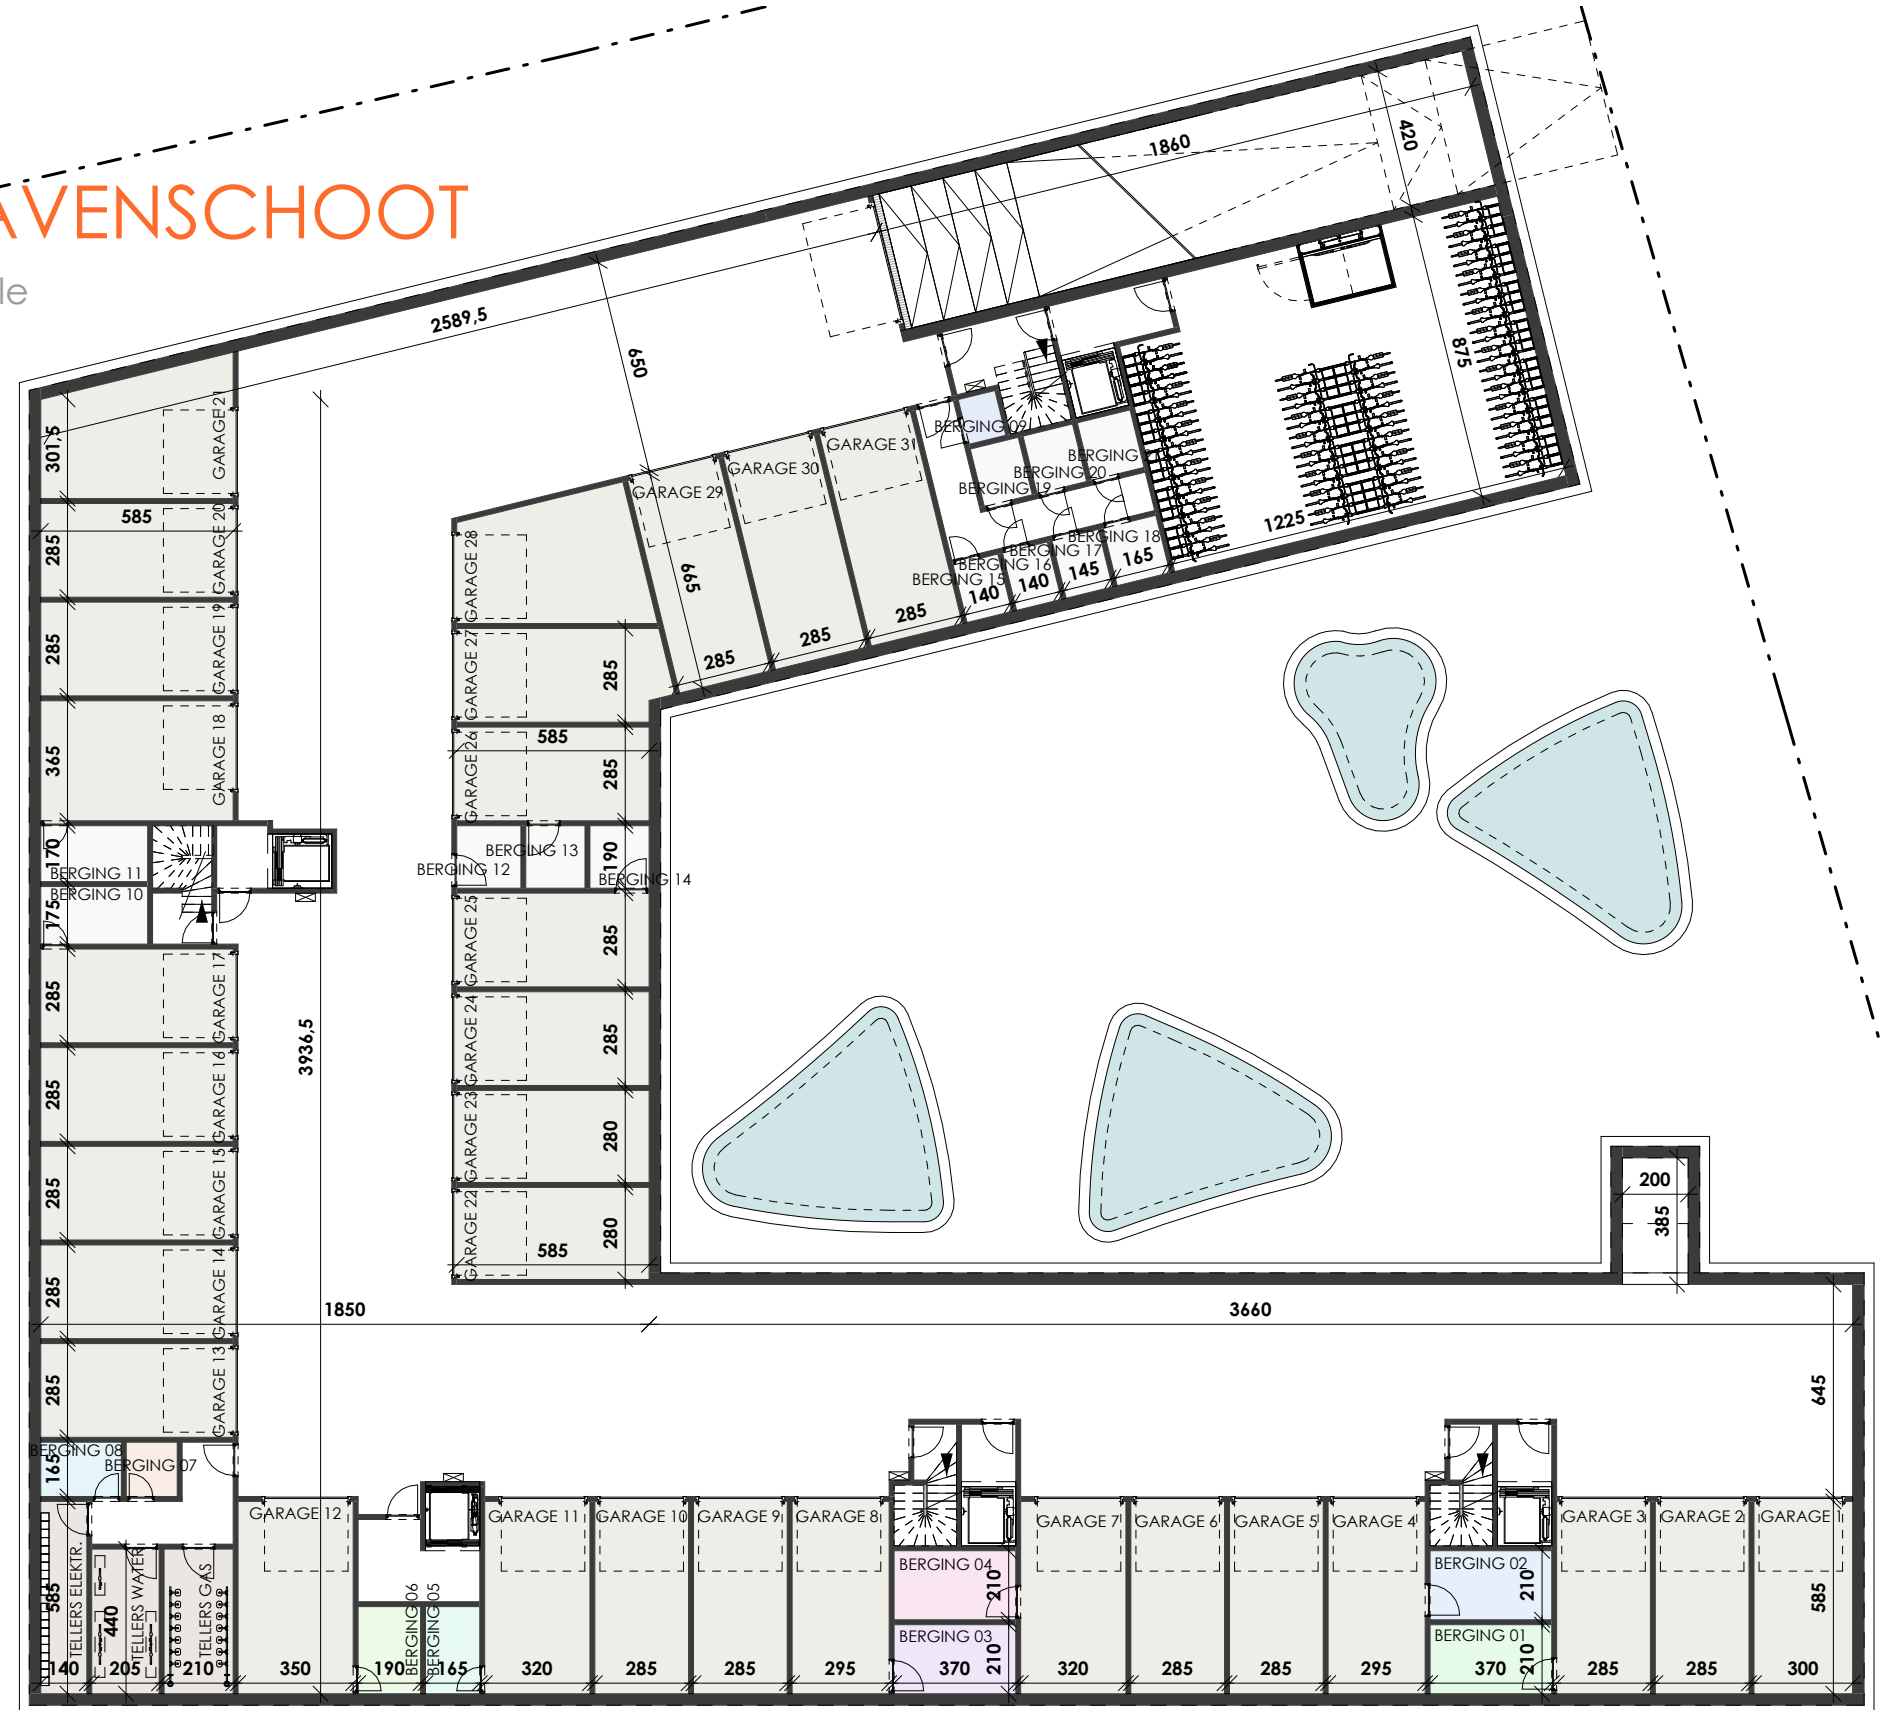

# Res. RAVENSCHOOT

Zwevezele Hille

Datum:  
Handtekening:

Kelderplan

Kelder

Versie: UVC

Voorgevel

Achtergevel