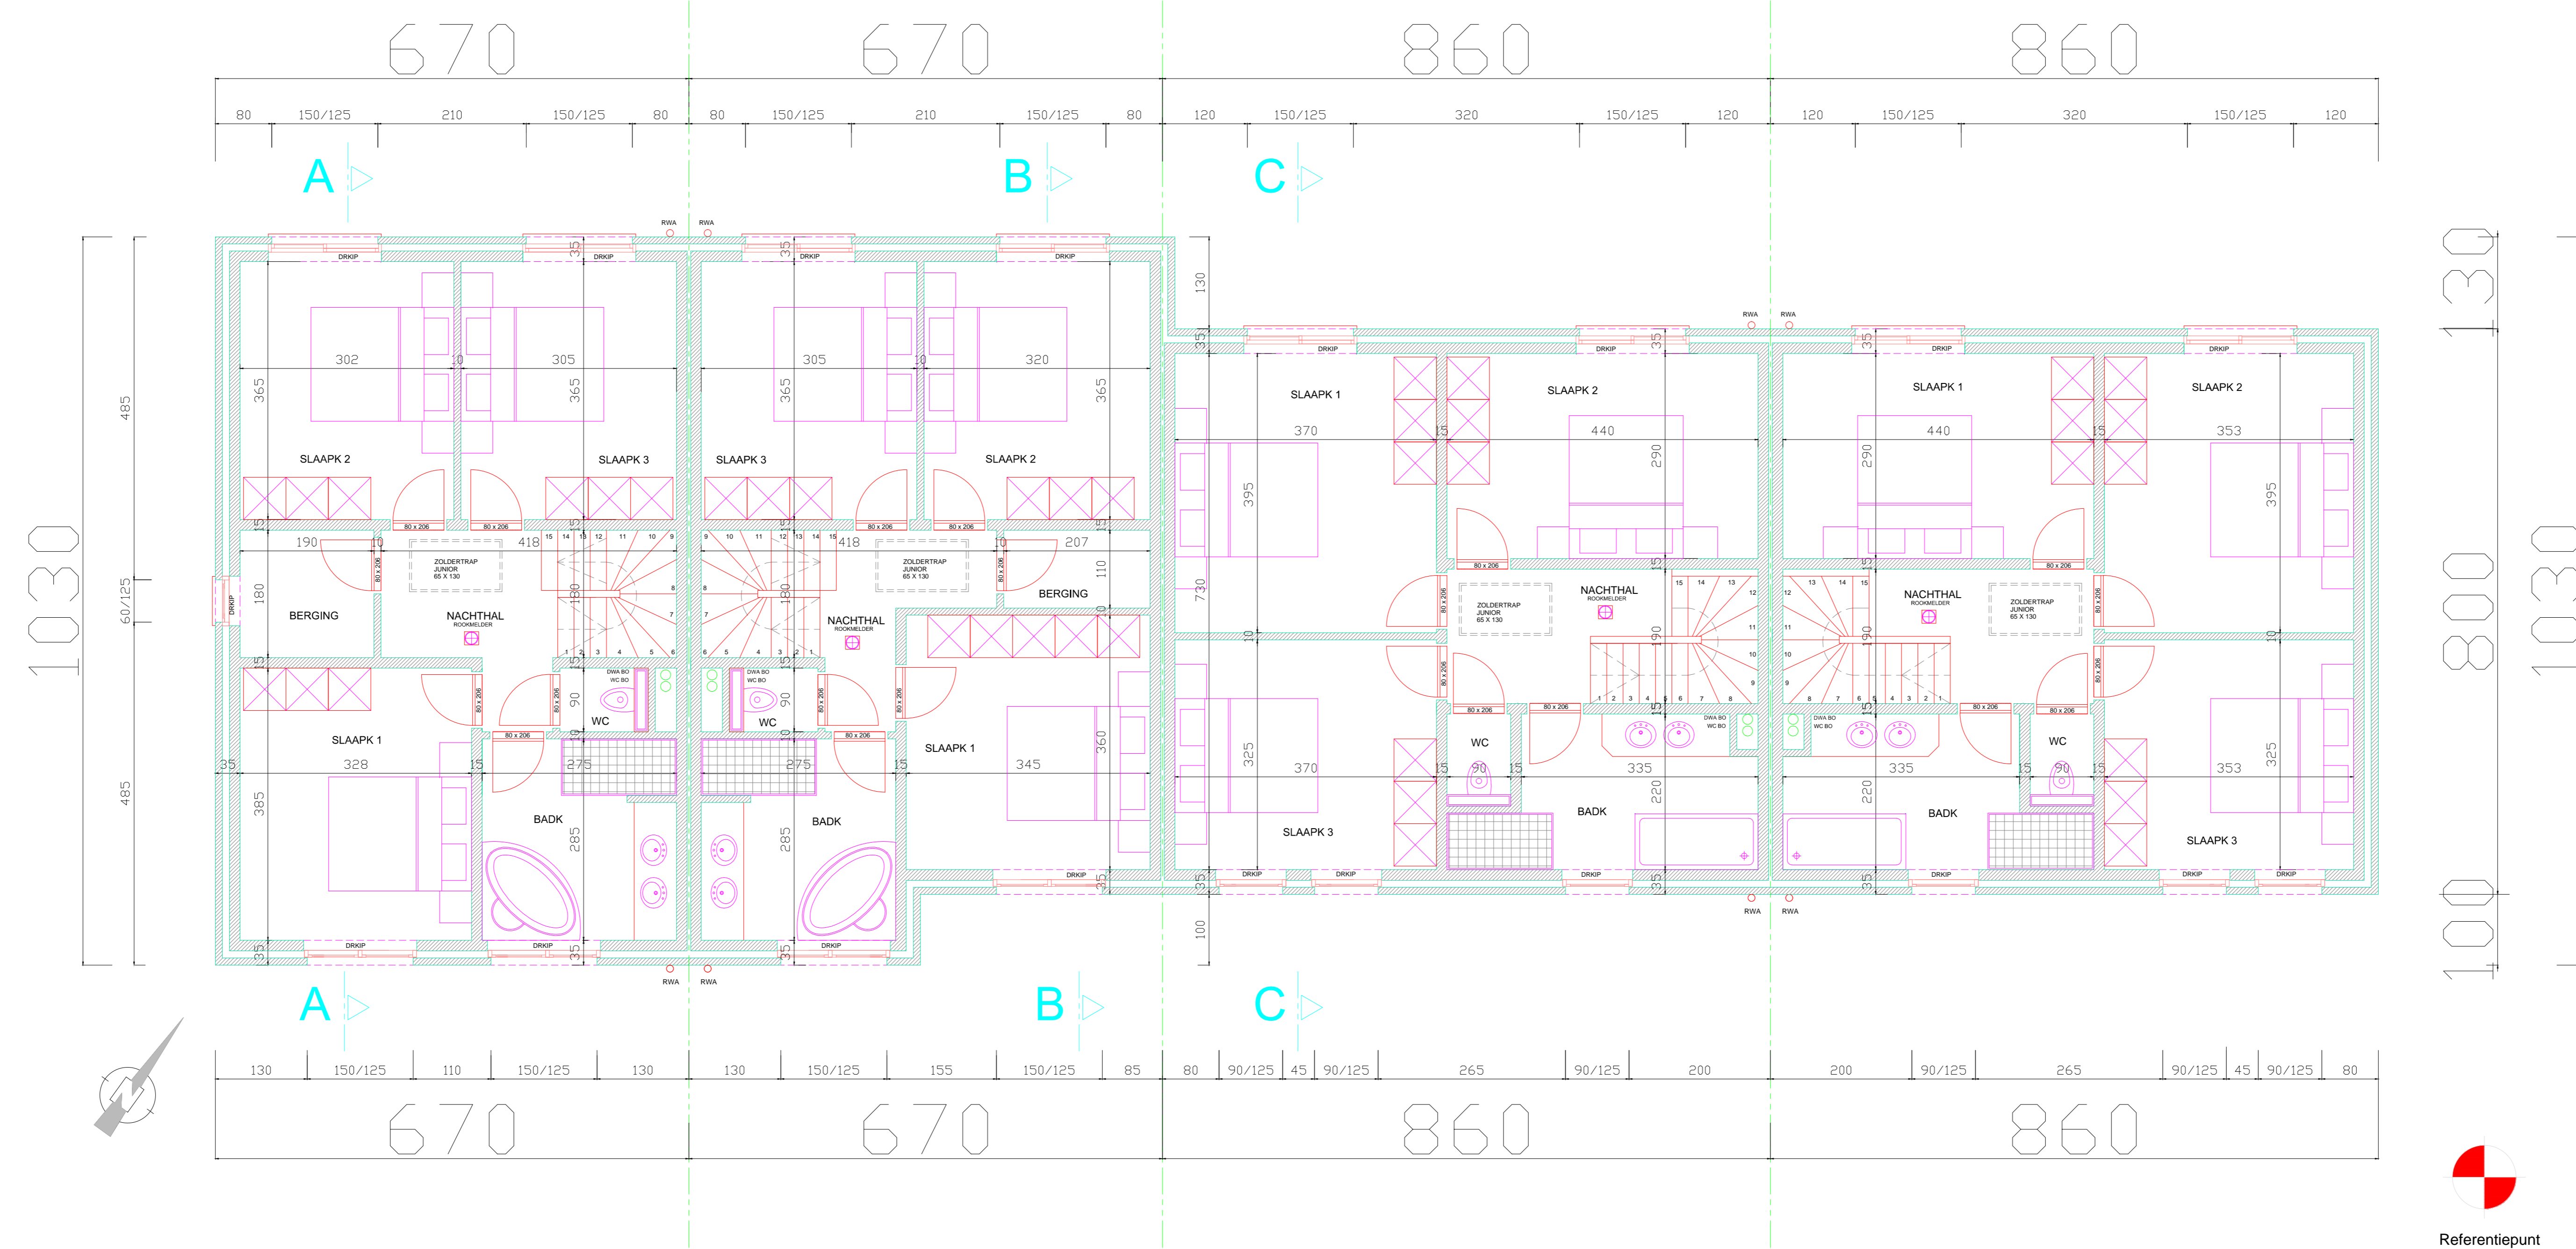

WONING 1

WONING 2

WONING 3

WONING 4

VERDIEPING 1

NIEUWE TOESTAND

SCHAAL 1/50 BA_Schoolstraat 21_P_N_3_AARTRIJKE

PROJECT: NIEUWBOUW 4 WONINGEN
 LIGGING: Schoolstraat 21 - 8211 AARTRIJKE
 AANVRAGER: WONINGBOUW BLOMME BV
 050 230 250 info@pieterblomme.be