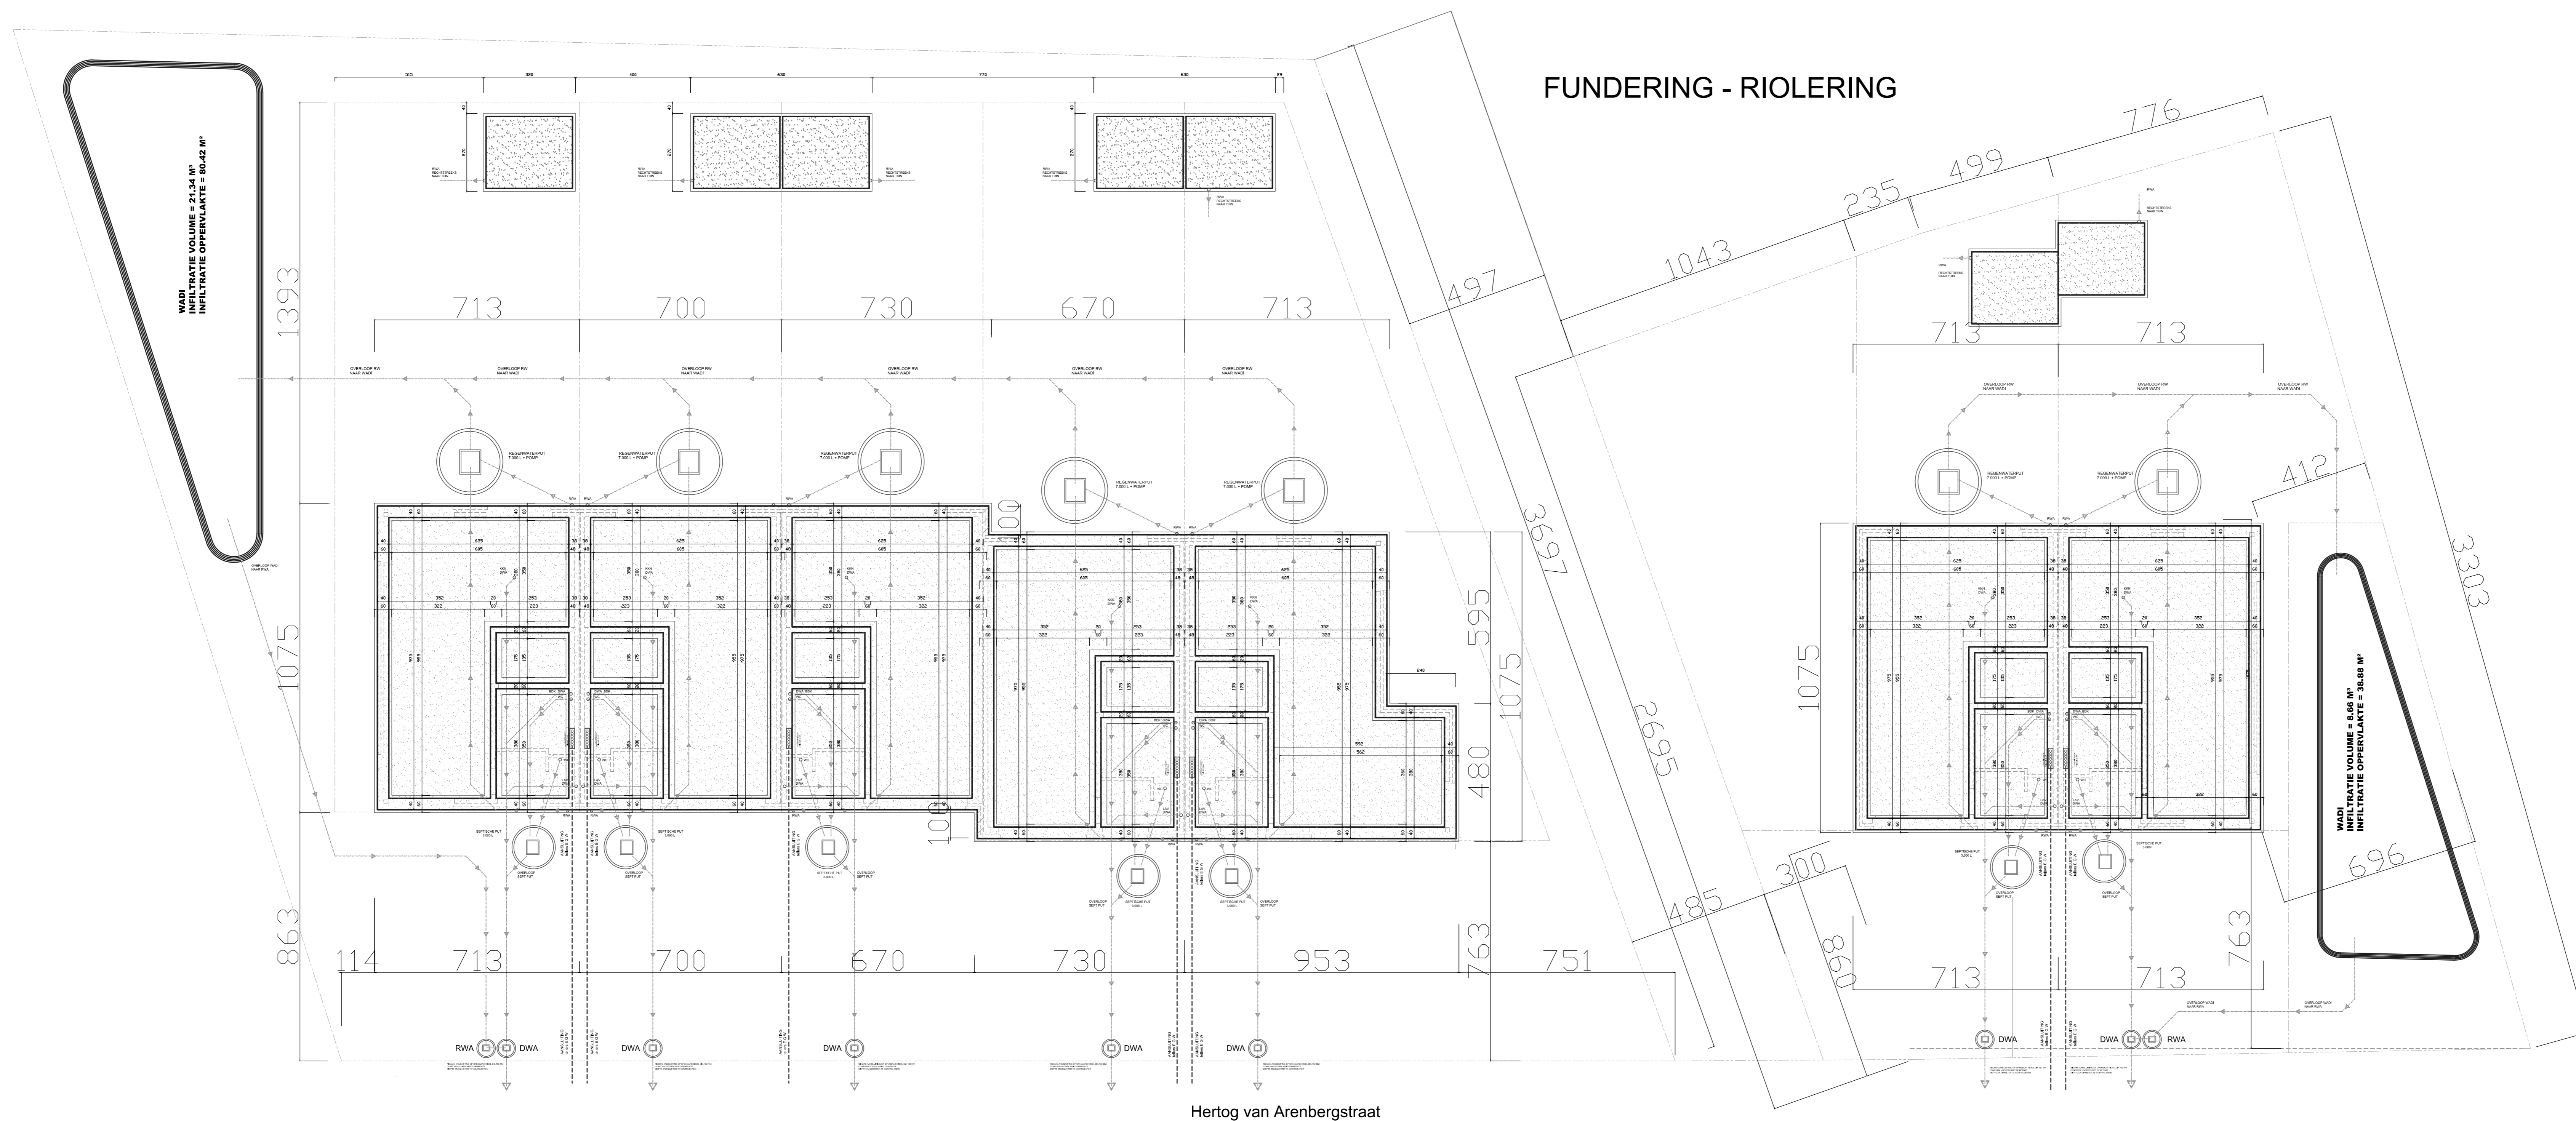

VERDIEPING 1

WONING 6 WONING 7

Hertog van Arenbergstraat