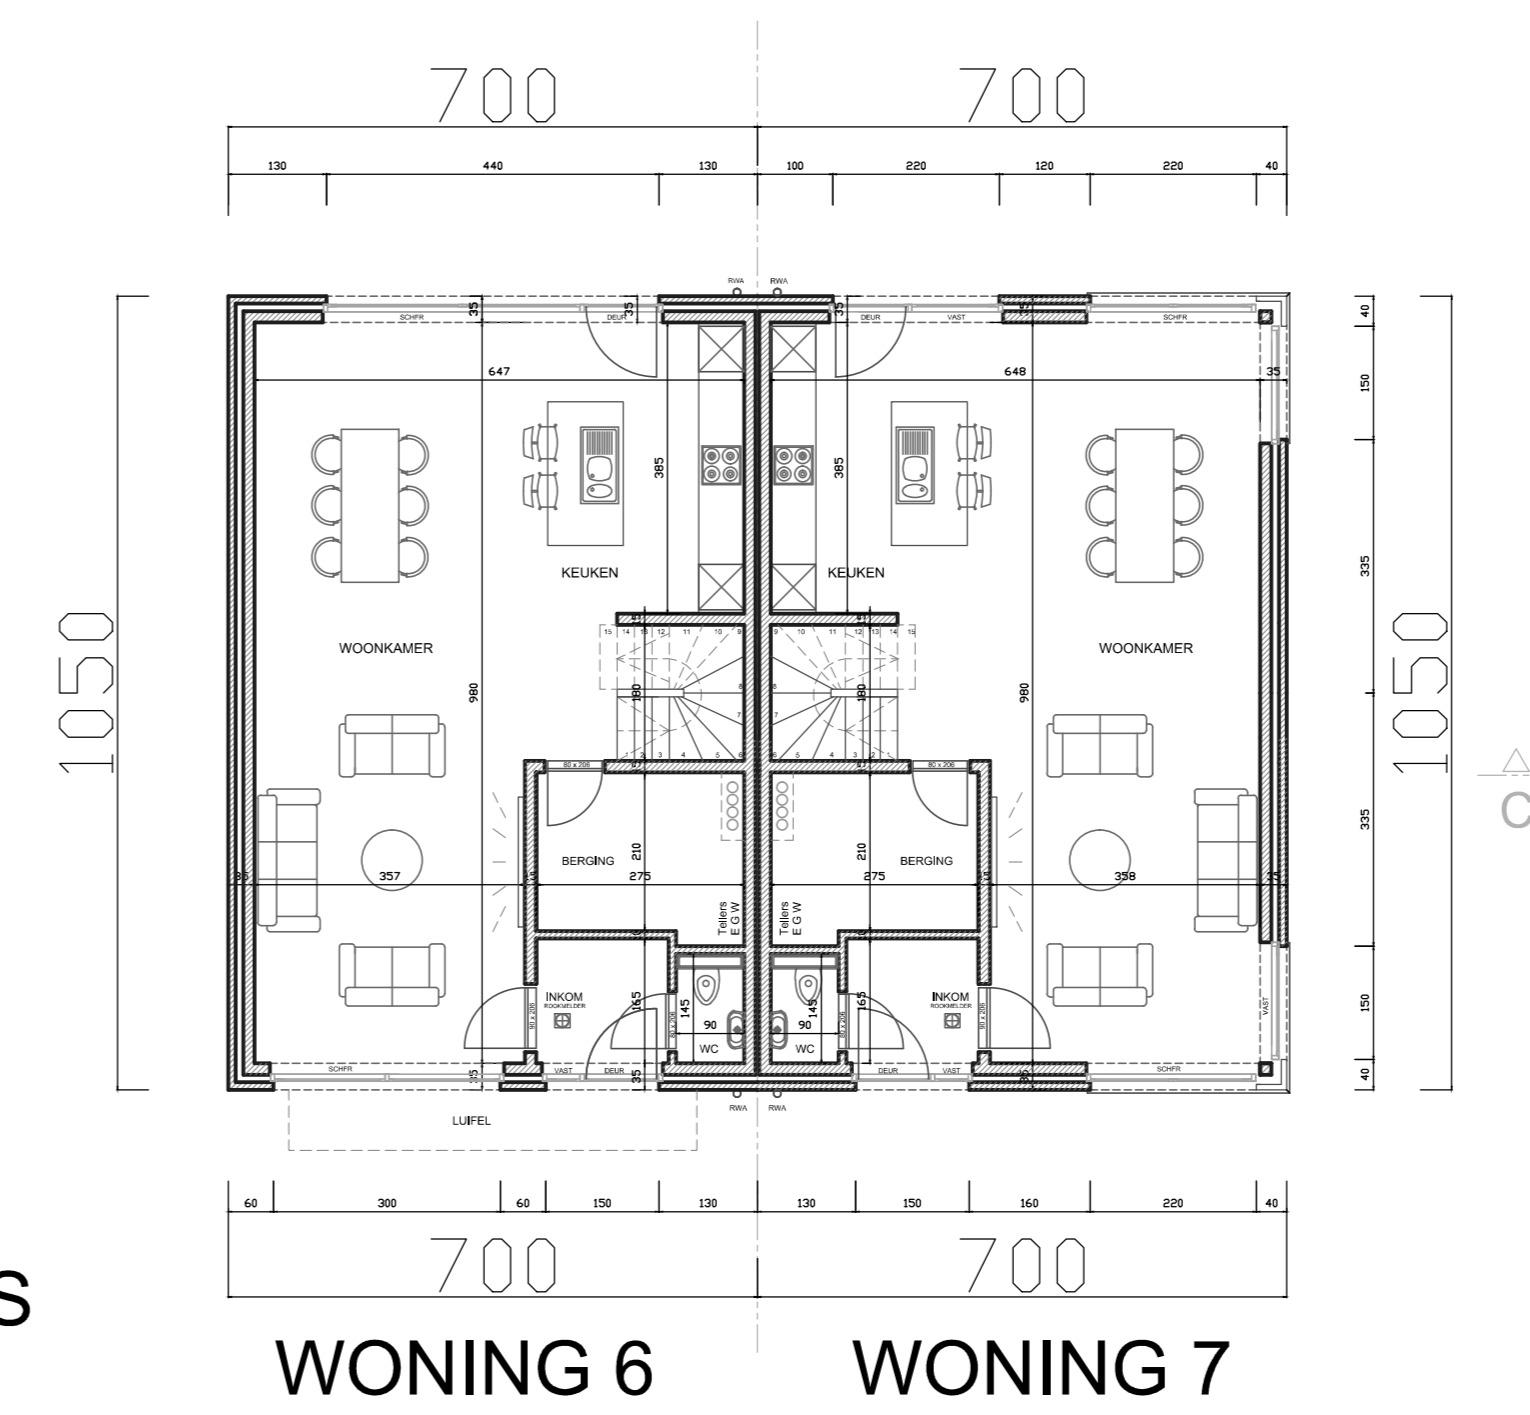

GELIJKVLOERS

WONING 6 WONING 7

VERDIEPING 1

WONING 6 WONING 7

PROJECT: NIEUWBOUW 7 WONINGEN
 LIGGING: Hertog van Arenbergstraat 9 11 - 8820 Torhout
 AANVRAGER: WONINGBOUW BLOMME BV
 050 230 250 info@pieterblomme.be