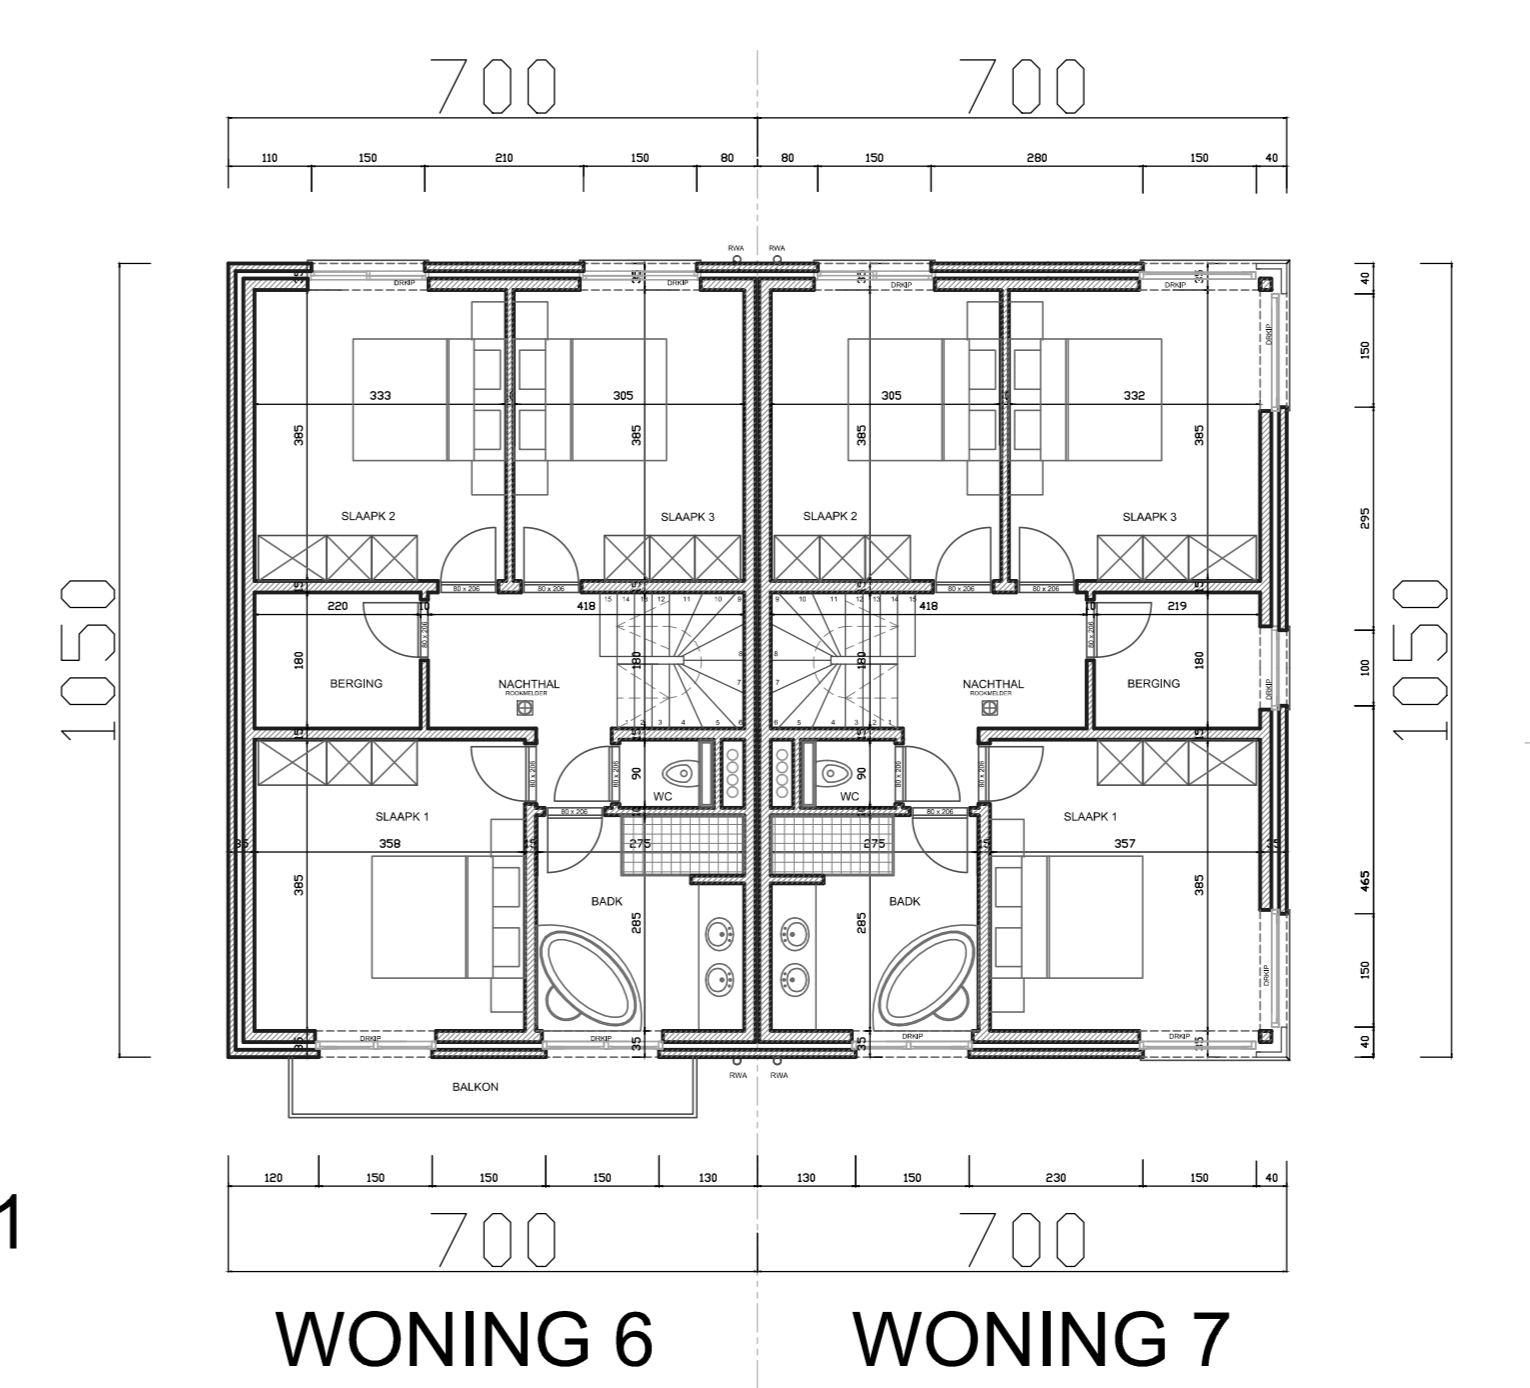

GELIJKVLOERS

WONING 6 WONING 7

VERDIEPING 1

WONING 6 WONING 7

PROJECT: NIEUWBOUW 7 WONINGEN
 LIGGING: Hertog van Arenbergstraat 9 11 - 8820 Torhout
 AANVRAGER: WONINGBOUW BLOMME BV
 050 230 250 info@pieterblomme.be