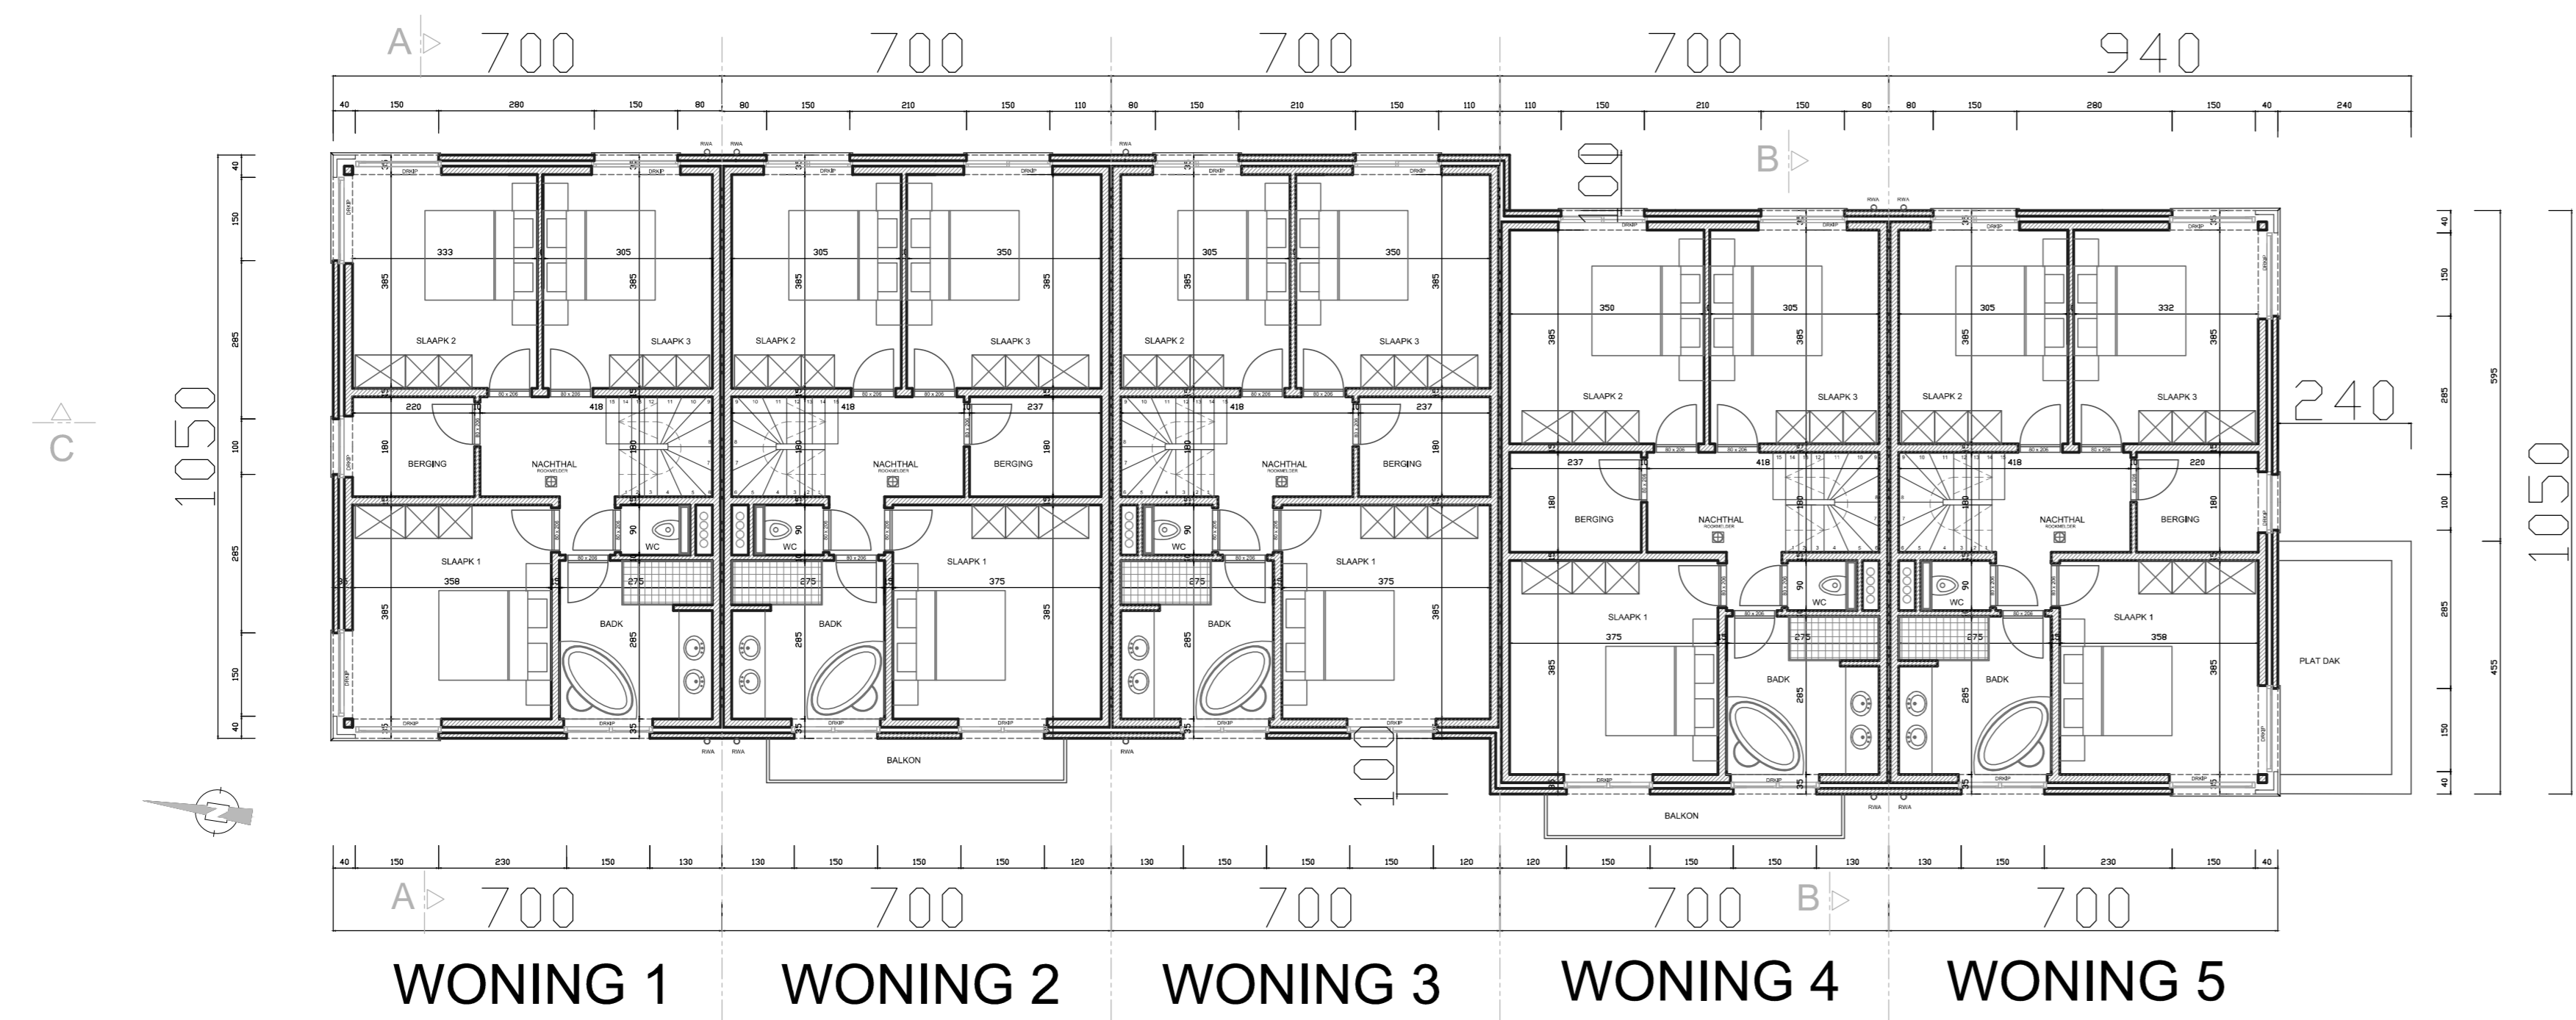

GELIJKVLOERS

WONING 6 WONING 7

VERDIEPING 1

WONING 6 WONING 7

PROJECT: NIEUWBOUW 7 WONINGEN
 LIGGING: Hertog van Arenbergstraat 9 11 - 8820 Torhout
 AANVRAGER: WONINGBOUW BLOMME BV
 050 230 250 info@pieterblomme.be