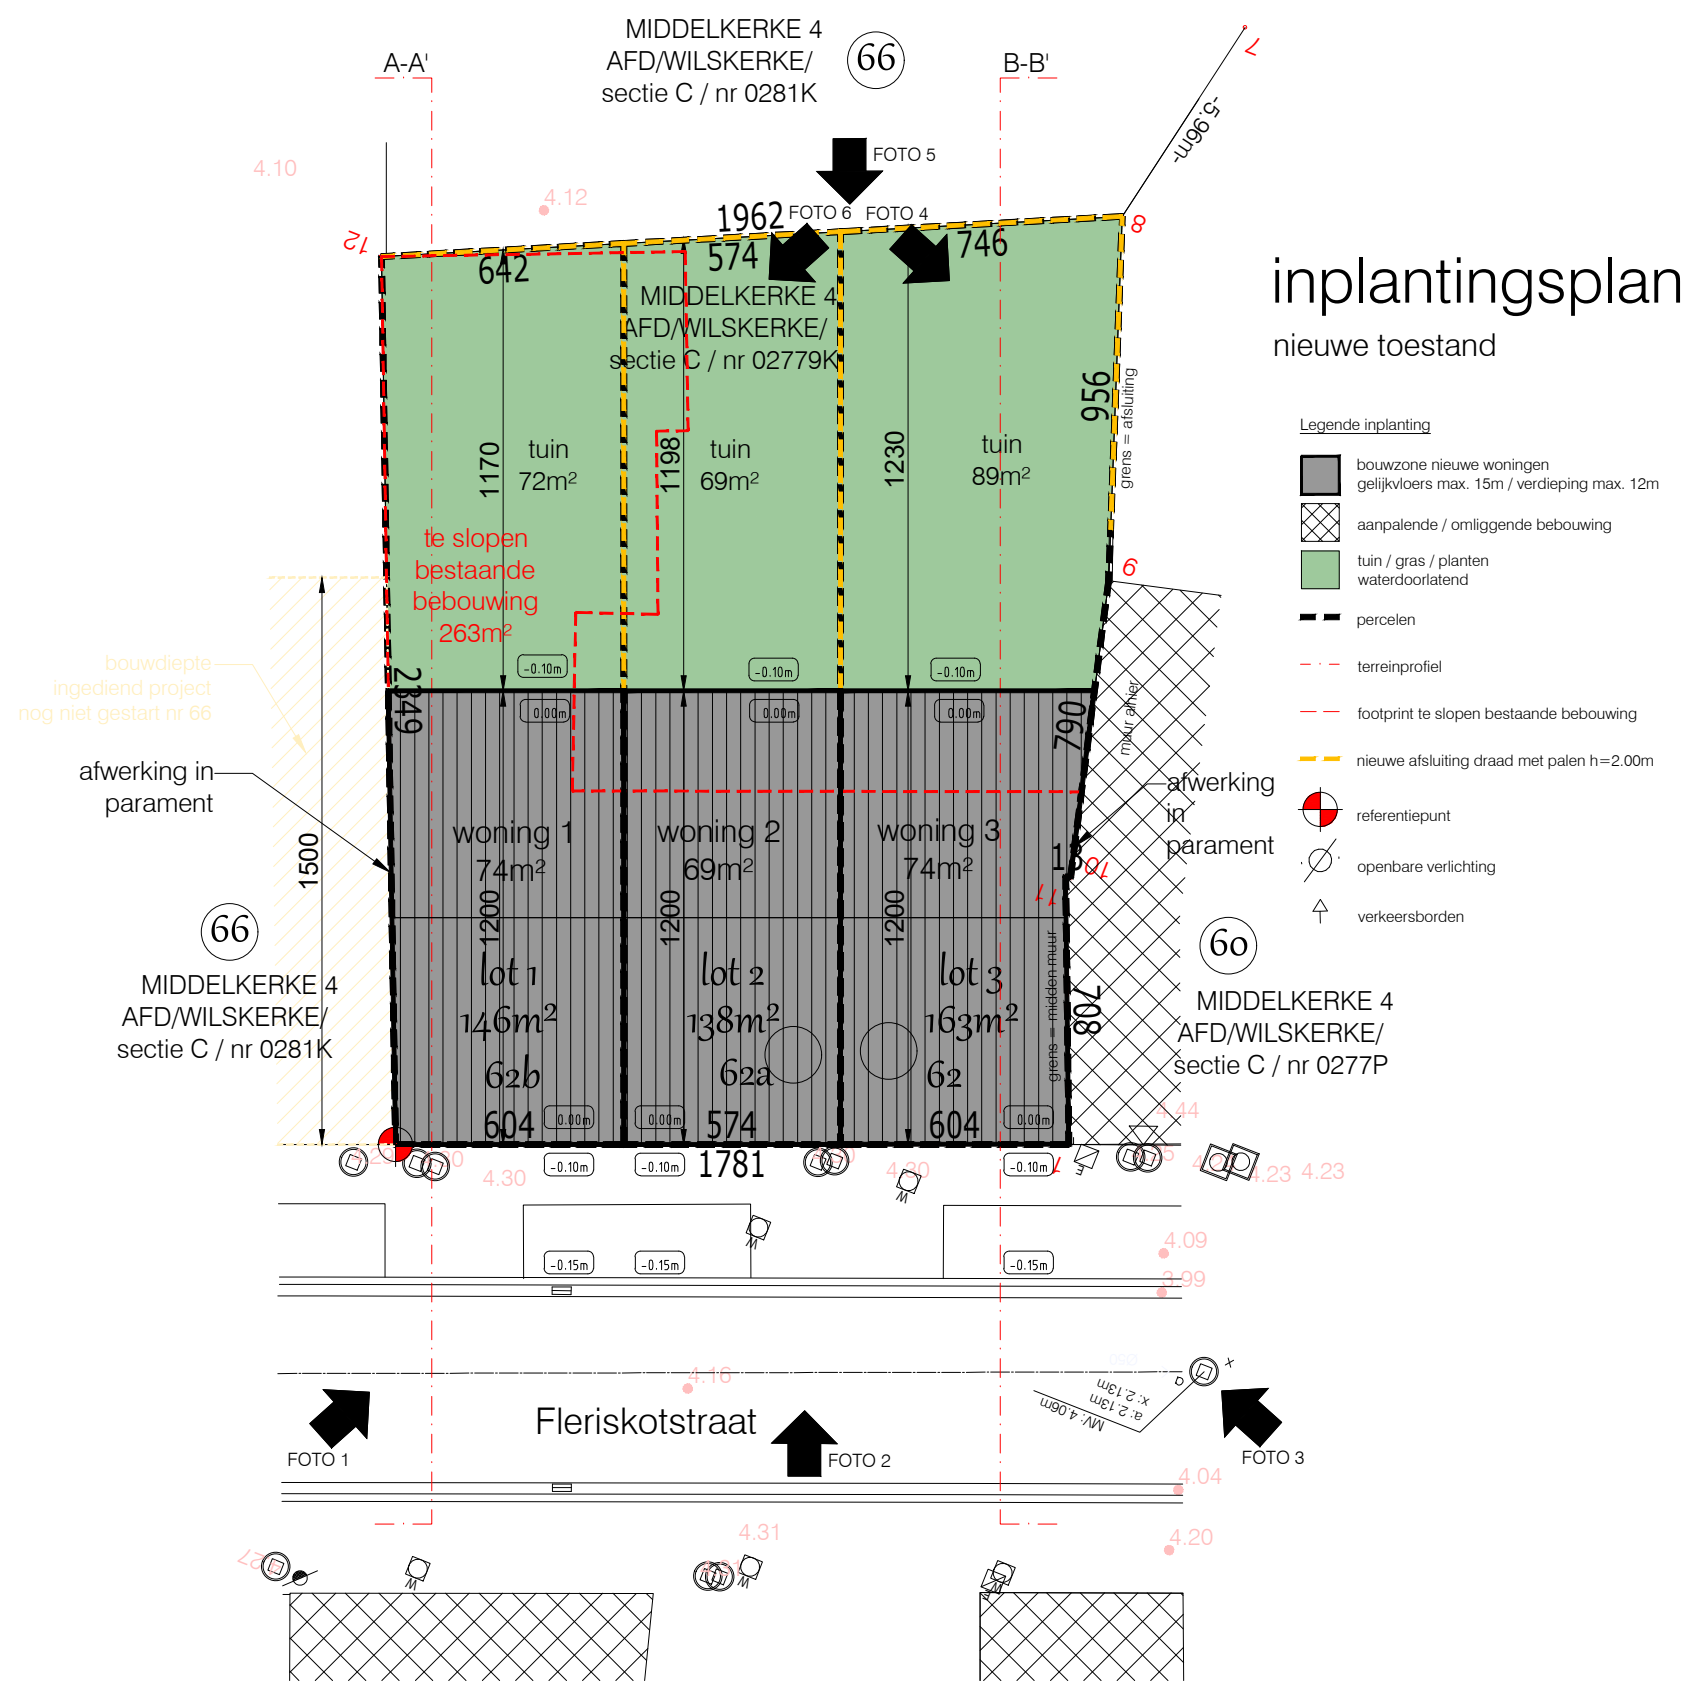

# inplantingsplan nieuwe toestand

## slopen bestaande woning + bouwen van 3 eengezinswoningen

Adres: Fleriskotstraat 62 - MIDDELKERKE 4 AFD/ sectie B/ nr 0279K  
 Aanvrager: WONINGBOUW BLOMME BV Roeselaarseweg 12 8820 Torhout - info@pieterblomme.be - T 050 23 02 50  
 Architect: ARCHITECTENBUREAU KARL CATTEAU bvba - Speldenstraat 19 - 9000 Gent - karl.catteau@telenet.be

10/01/2026  
 schaal 1/200  
 A3