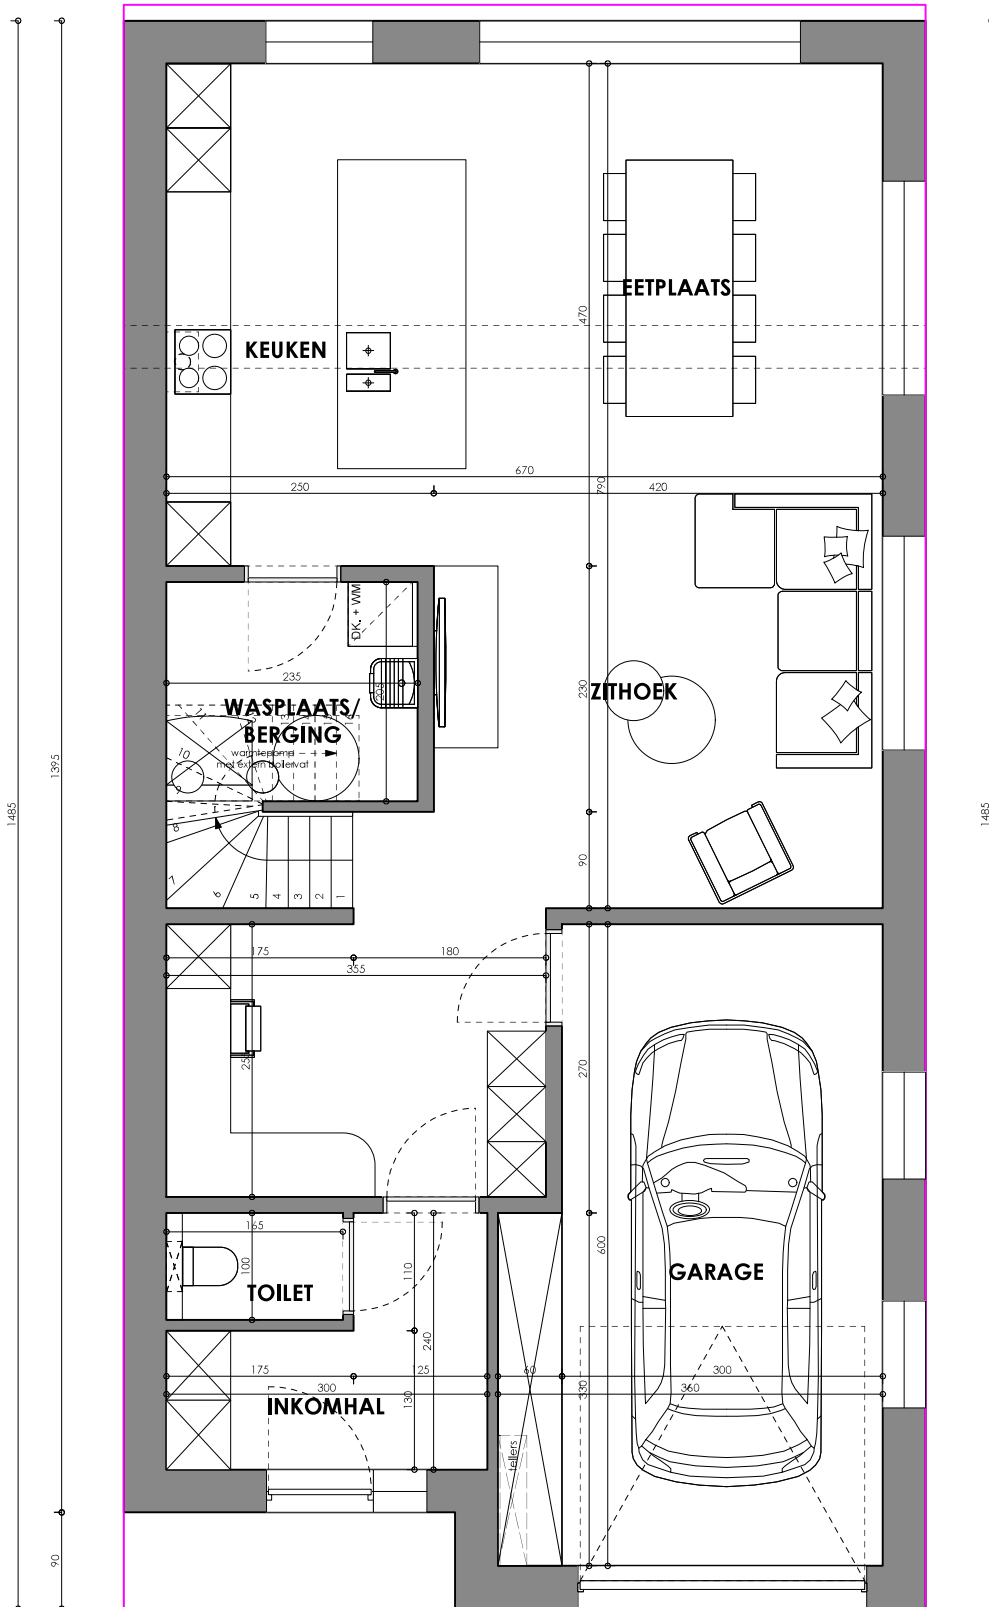

## Woning LOT 1 gelijkvloers

schaal 1:100

Totale VerkOpp: 213,84 m<sup>2</sup>  
gelijkvloers = 111,19m<sup>2</sup>  
verdieping = 102,65m<sup>2</sup>

Woningbouw Blomme bv.

Oude Wijnendalestraat 25  
8820, Torhout-Wijnendale  
250145  
19.08.2025

## Woning LOT 2 gelijkvloers

schaal 1:100

Totale VerkOpp: 196,54 m<sup>2</sup>  
gelijkvloers = 108,58 m<sup>2</sup>  
verdieping = 87,78 m<sup>2</sup>

Woningbouw Blomme bv.

Oude Wijnendalestraat 25  
8820, Torhout-Wijnendale  
250145  
19.08.2025

### Woning LOT 3 gelijkvloers

schaal 1:100

Totale VerkOpp: 199,33 m<sup>2</sup>  
gelijkvloers = 111,37m<sup>2</sup>  
verdieping = 87,96 m<sup>2</sup>

Woningbouw Blomme bv.

Oude Wijnendalestraat 25  
8820, Torhout-Wijnendale  
250145  
19.08.2025

## Woning LOT 4 gelijkvloers

schaal 1:50

Totale VerkOpp: 199,15 m<sup>2</sup>  
gelijkvloers = 111,37 m<sup>2</sup>  
verdieping = 87,78 m<sup>2</sup>

Woningbouw Blomme bv.

Oude Wijnendalestraat 25  
 8820, Torhout-Wijnendale  
 250145  
 19.08.2025