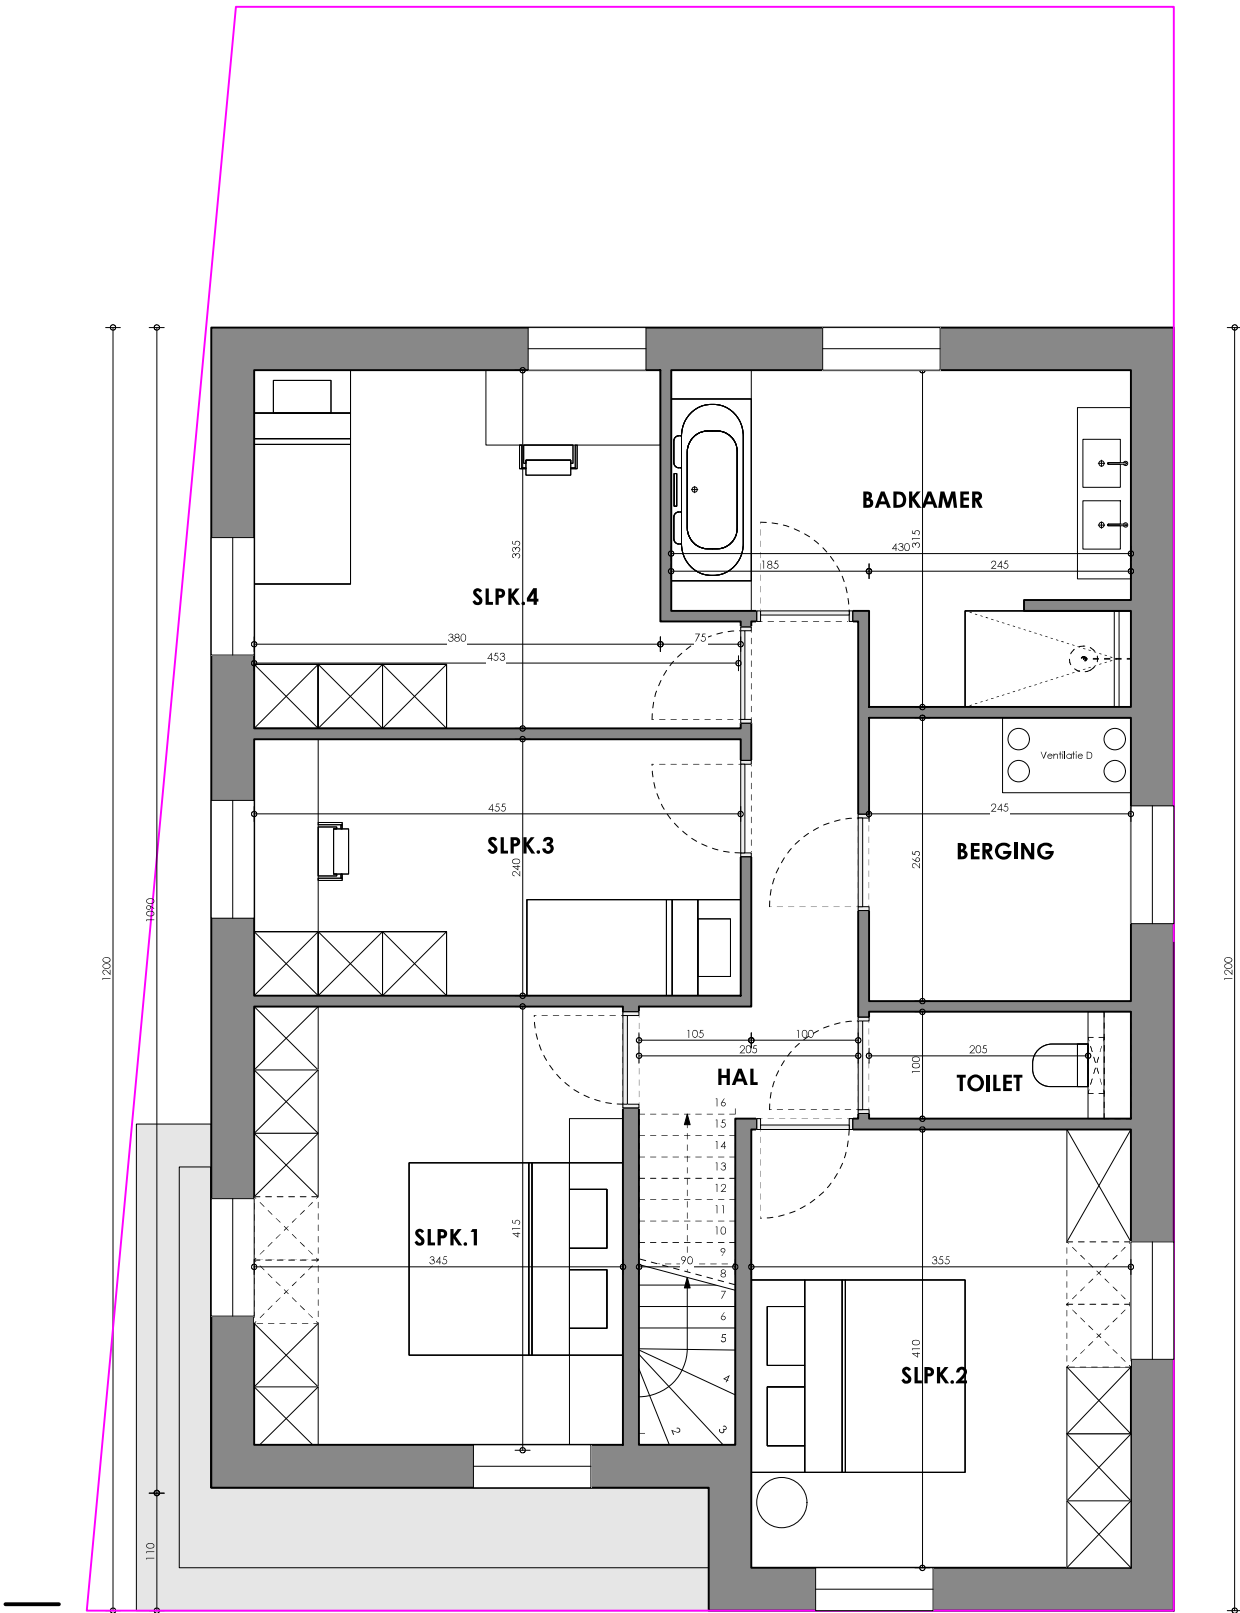

## Woning LOT 2 gelijkvloers

schaal 1:100

Totale VerkOpp: 196,54 m<sup>2</sup>  
gelijkvloers = 108,58 m<sup>2</sup>  
verdieping = 87,78 m<sup>2</sup>

Woningbouw Blomme bv.

Oude Wijnendalestraat 25  
8820, Torhout-Wijnendale  
250145  
19.08.2025

### Woning LOT 3 gelijkvloers

schaal 1:100

Totale VerkOpp: 199,33 m<sup>2</sup>  
gelijkvloers = 111,37m<sup>2</sup>  
verdieping = 87,96 m<sup>2</sup>

Woningbouw Blomme bv.

Oude Wijnendalestraat 25  
8820, Torhout-Wijnendale  
250145  
19.08.2025

## Woning LOT 4 gelijkvloers

schaal 1:50

Totale VerkOpp: 199,15 m<sup>2</sup>  
gelijkvloers = 111,37 m<sup>2</sup>  
verdieping = 87,78 m<sup>2</sup>

Woningbouw Blomme bv.

Oude Wijnendalestraat 25  
 8820, Torhout-Wijnendale  
 250145  
 19.08.2025

## Woning LOT 5 gelijkvloers

schaal 1:50

Totale VerkOpp: 196,54 m<sup>2</sup>  
 gelijkvloers = 108,58 m<sup>2</sup>  
 verdieping = 87,96 m<sup>2</sup>

Woningbouw Blomme bv  
 Oude Wijnendalestraat 25  
 8820, Torhout-Wijnendale  
 250145  
 19.08.2025