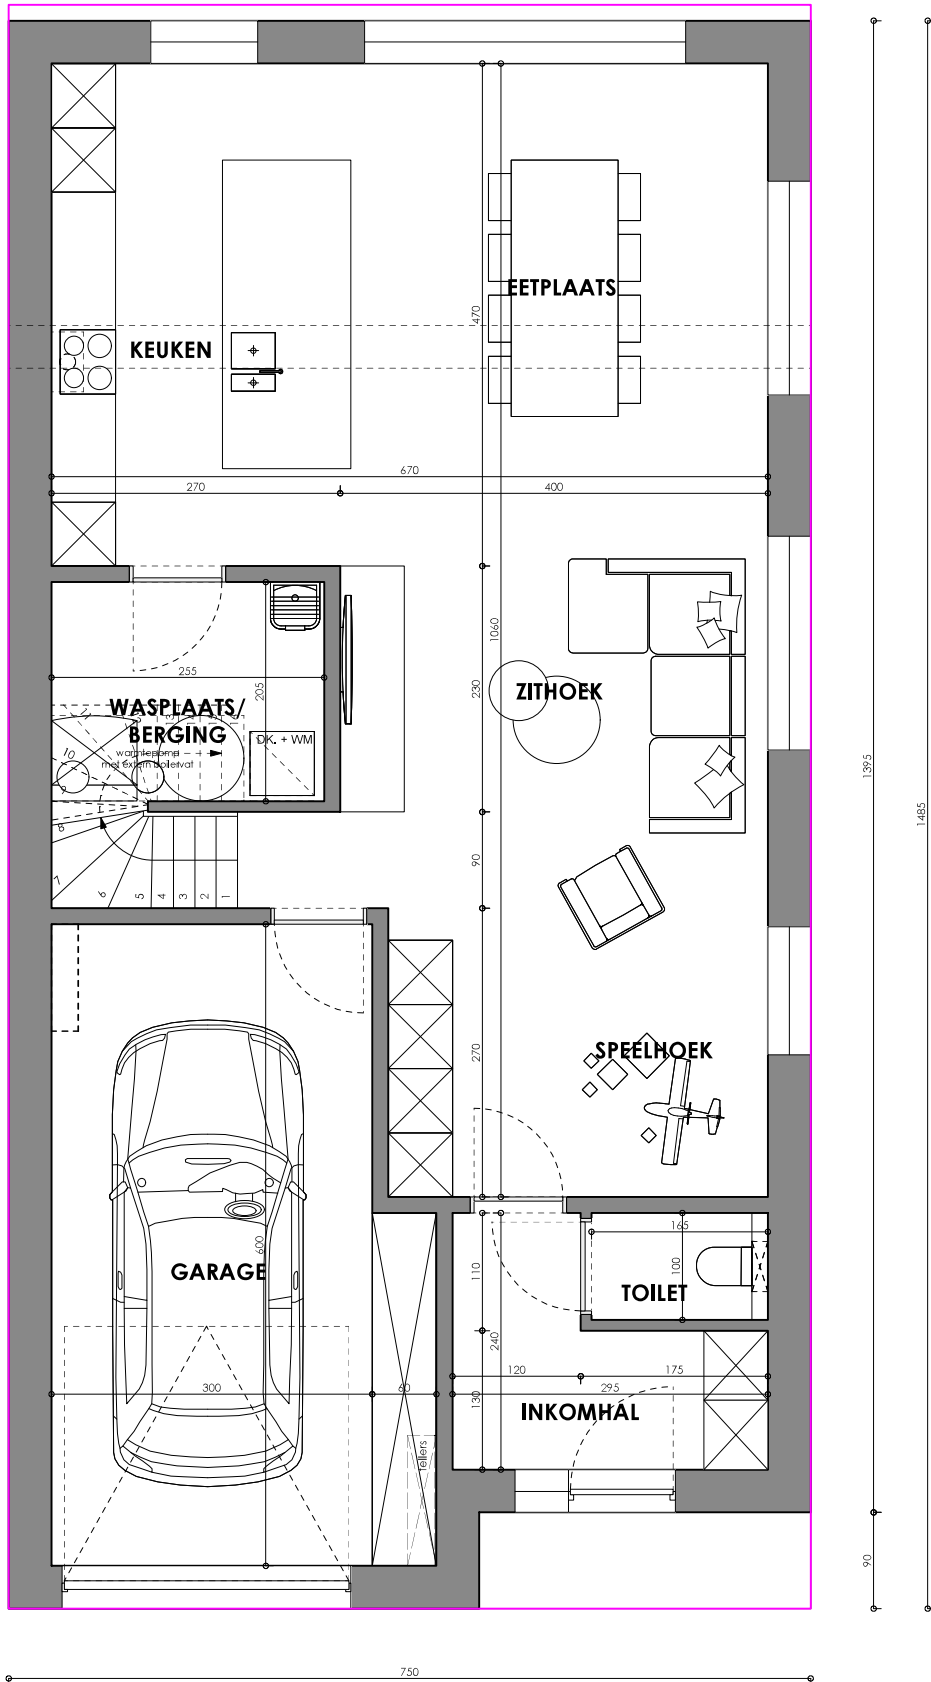

## Woning LOT 2 gelijkvloers

schaal 1:100

Totale VerkOpp: 196,54 m<sup>2</sup>  
gelijkvloers = 108,58 m<sup>2</sup>  
verdieping = 87,78 m<sup>2</sup>

Woningbouw Blomme bv.

Oude Wijnendalestraat 25  
8820, Torhout-Wijnendale  
250145  
19.08.2025

### Woning LOT 3 gelijkvloers

schaal 1:100

Totale VerkOpp: 199,33 m<sup>2</sup>  
gelijkvloers = 111,37m<sup>2</sup>  
verdieping = 87,96 m<sup>2</sup>

Woningbouw Blomme bv.

Oude Wijnendalestraat 25  
8820, Torhout-Wijnendale  
250145  
19.08.2025

## Woning LOT 4 gelijkvloers

schaal 1:50

Totale VerkOpp: 199,15 m<sup>2</sup>  
gelijkvloers = 111,37 m<sup>2</sup>  
verdieping = 87,78 m<sup>2</sup>

Woningbouw Blomme bv.

Oude Wijnendalestraat 25  
 8820, Torhout-Wijnendale  
 250145  
 19.08.2025

## Woning LOT 5 gelijkvloers

schaal 1:50

Totale VerkOpp: 196,54 m<sup>2</sup>  
 gelijkvloers = 108,58 m<sup>2</sup>  
 verdieping = 87,96 m<sup>2</sup>

Woningbouw Blomme bv  
 Oude Wijnendalestraat 25  
 8820, Torhout-Wijnendale  
 250145  
 19.08.2025