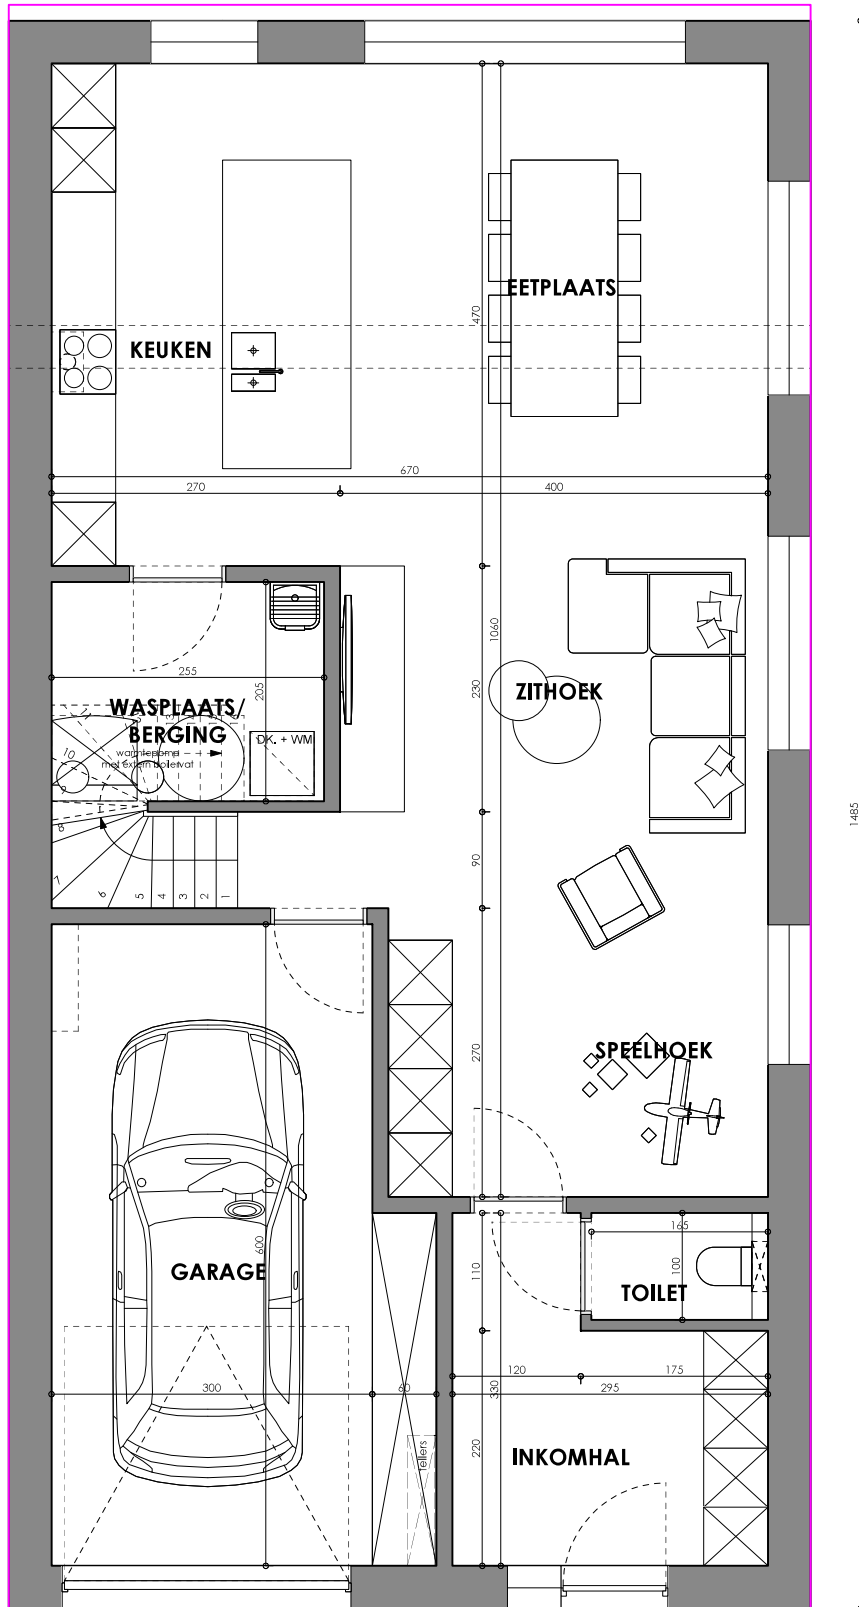

## Woning LOT 1 gelijkvloers

schaal 1:100

Totale VerkOpp: 213,84 m<sup>2</sup>  
gelijkvloers = 111,19m<sup>2</sup>  
verdieping = 102,65m<sup>2</sup>

Woningbouw Blomme bv.

Oude Wijnendalestraat 25  
8820, Torhout-Wijnendale  
250145  
19.08.2025

## Woning LOT 2 gelijkvloers

schaal 1:100

Totale VerkOpp: 196,54 m<sup>2</sup>  
gelijkvloers = 108,58 m<sup>2</sup>  
verdieping = 87,78 m<sup>2</sup>

Woningbouw Blomme bv.

Oude Wijnendalestraat 25  
8820, Torhout-Wijnendale  
250145  
19.08.2025

### Woning LOT 3 gelijkvloers

schaal 1:100

Totale VerkOpp: 199,33 m<sup>2</sup>  
gelijkvloers = 111,37m<sup>2</sup>  
verdieping = 87,96 m<sup>2</sup>

Woningbouw Blomme bv.

Oude Wijnendalestraat 25  
8820, Torhout-Wijnendale  
250145  
19.08.2025

## Woning LOT 4 gelijkvloers

schaal 1:50

Totale VerkOpp: 199,15 m<sup>2</sup>  
gelijkvloers = 111,37 m<sup>2</sup>  
verdieping = 87,78 m<sup>2</sup>

Woningbouw Blomme bv.

Oude Wijnendalestraat 25  
 8820, Torhout-Wijnendale  
 250145  
 19.08.2025