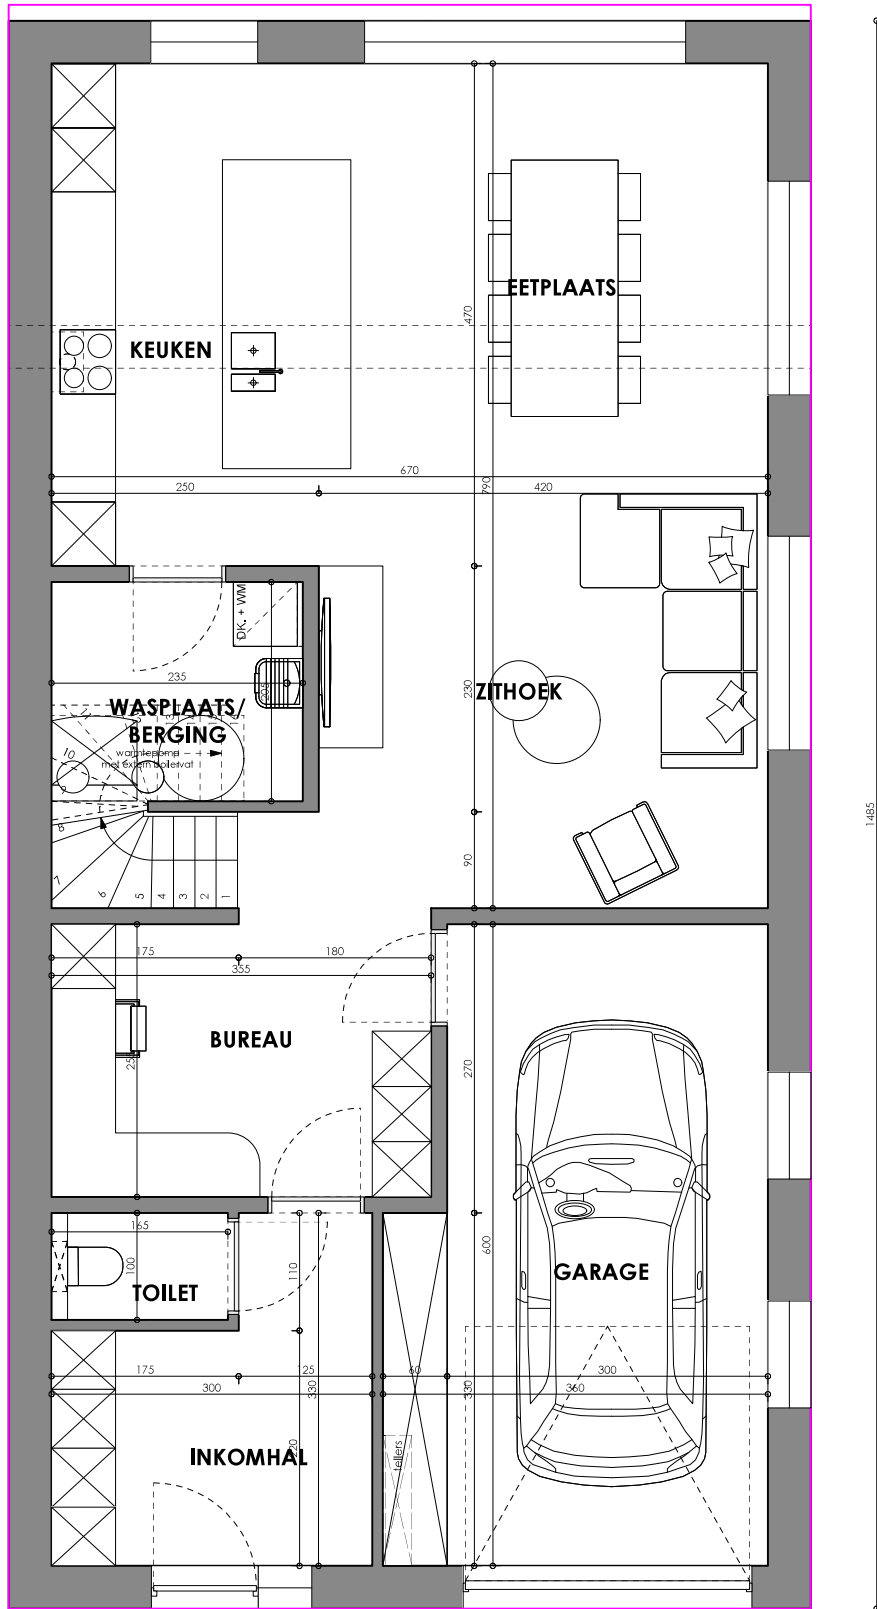

## Woning LOT 1 gelijkvloers

schaal 1:100

Totale VerkOpp: 213,84 m<sup>2</sup>  
gelijkvloers = 111,19m<sup>2</sup>  
verdieping = 102,65m<sup>2</sup>

Woningbouw Blomme bv.

Oude Wijnendalestraat 25  
8820, Torhout-Wijnendale  
250145  
19.08.2025

## Woning LOT 2 gelijkvloers

schaal 1:100

Totale VerkOpp: 196,54 m<sup>2</sup>  
gelijkvloers = 108,58 m<sup>2</sup>  
verdieping = 87,78 m<sup>2</sup>

Woningbouw Blomme bv.

Oude Wijnendalestraat 25  
8820, Torhout-Wijnendale  
250145  
19.08.2025

### Woning LOT 3 gelijkvloers

schaal 1:100

Totale VerkOpp: 199,33 m<sup>2</sup>  
gelijkvloers = 111,37m<sup>2</sup>  
verdieping = 87,96 m<sup>2</sup>

Woningbouw Blomme bv.

Oude Wijnendalestraat 25  
8820, Torhout-Wijnendale  
250145  
19.08.2025

## Woning LOT 4 gelijkvloers

schaal 1:50

Totale VerkOpp: 199,15 m<sup>2</sup>  
gelijkvloers = 111,37 m<sup>2</sup>  
verdieping = 87,78 m<sup>2</sup>

Woningbouw Blomme bv.

Oude Wijnendalestraat 25  
 8820, Torhout-Wijnendale  
 250145  
 19.08.2025