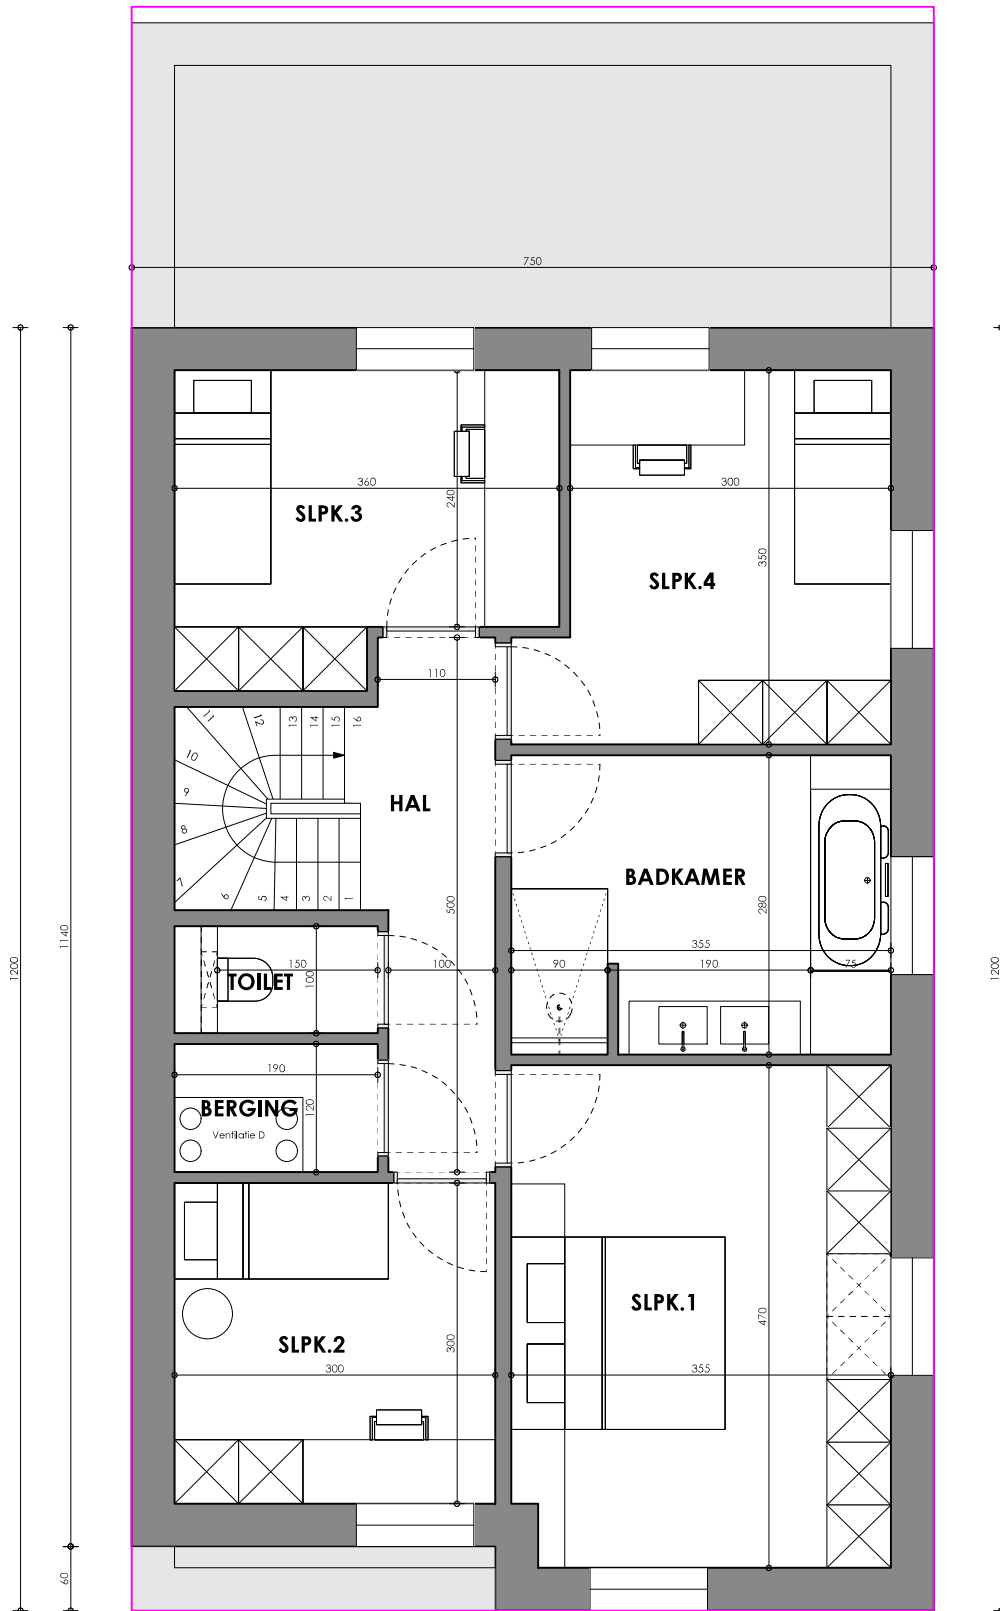

## Woning LOT 4 gelijkvloers

schaal 1:50

Totale VerkOpp: 199,15 m<sup>2</sup>  
gelijkvloers = 111,37 m<sup>2</sup>  
verdieping = 87,78 m<sup>2</sup>

Woningbouw Blomme bv.

Oude Wijnendalestraat 25  
 8820, Torhout-Wijnendale  
 250145  
 19.08.2025

## Woning LOT 5 gelijkvloers

schaal 1:50

Totale VerkOpp: 196,54 m<sup>2</sup>  
 gelijkvloers = 108,58 m<sup>2</sup>  
 verdieping = 87,96 m<sup>2</sup>

Woningbouw Blomme bv  
 Oude Wijnendalestraat 25  
 8820, Torhout-Wijnendale  
 250145  
 19.08.2025

### Woning LOT 1 eerste verdieping

schaal 1:50

Woningbouw Blomme bv.

Oude Wijnendalestraat 25  
8820, Torhout-Wijnendale  
250145  
19.08.2025

## Woning LOT 2 & 4 eerste verdieping

schaal 1:50

Woningbouw Blomme bv.

Oude Wijnendalestraat 25  
8820, Torhout-Wijnendale  
250145  
19.08.2025

**Woning LOT 3 & 5 eerste verdieping**  
schaal 1:50