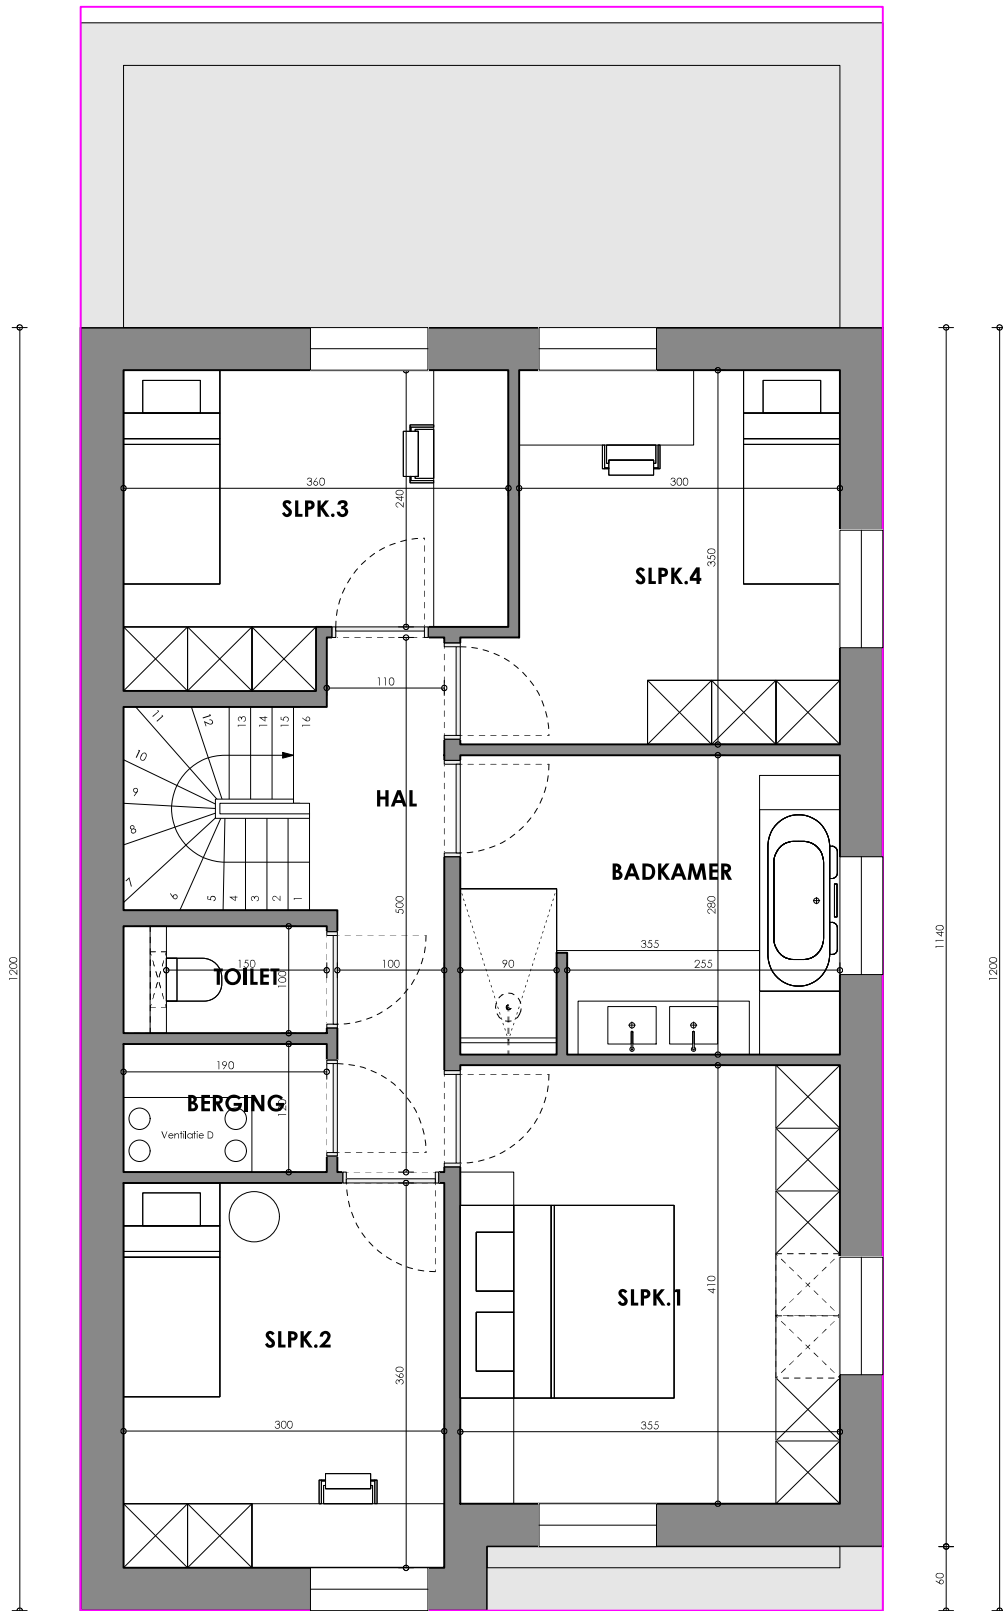

### Woning LOT 3 gelijkvloers

schaal 1:100

Totale VerkOpp: 199,33 m<sup>2</sup>  
gelijkvloers = 111,37m<sup>2</sup>  
verdieping = 87,96 m<sup>2</sup>

Woningbouw Blomme bv.

Oude Wijnendalestraat 25  
8820, Torhout-Wijnendale  
250145  
19.08.2025

## Woning LOT 4 gelijkvloers

schaal 1:50

Totale VerkOpp: 199,15 m<sup>2</sup>  
gelijkvloers = 111,37 m<sup>2</sup>  
verdieping = 87,78 m<sup>2</sup>

Woningbouw Blomme bv.

Oude Wijnendalestraat 25  
 8820, Torhout-Wijnendale  
 250145  
 19.08.2025

## Woning LOT 5 gelijkvloers

schaal 1:50

Totale VerkOpp: 196,54 m<sup>2</sup>  
 gelijkvloers = 108,58 m<sup>2</sup>  
 verdieping = 87,96 m<sup>2</sup>

Woningbouw Blomme bv  
 Oude Wijnendalestraat 25  
 8820, Torhout-Wijnendale  
 250145  
 19.08.2025

### Woning LOT 1 eerste verdieping

schaal 1:50

Woningbouw Blomme bv.

Oude Wijnendalestraat 25  
8820, Torhout-Wijnendale  
250145  
19.08.2025