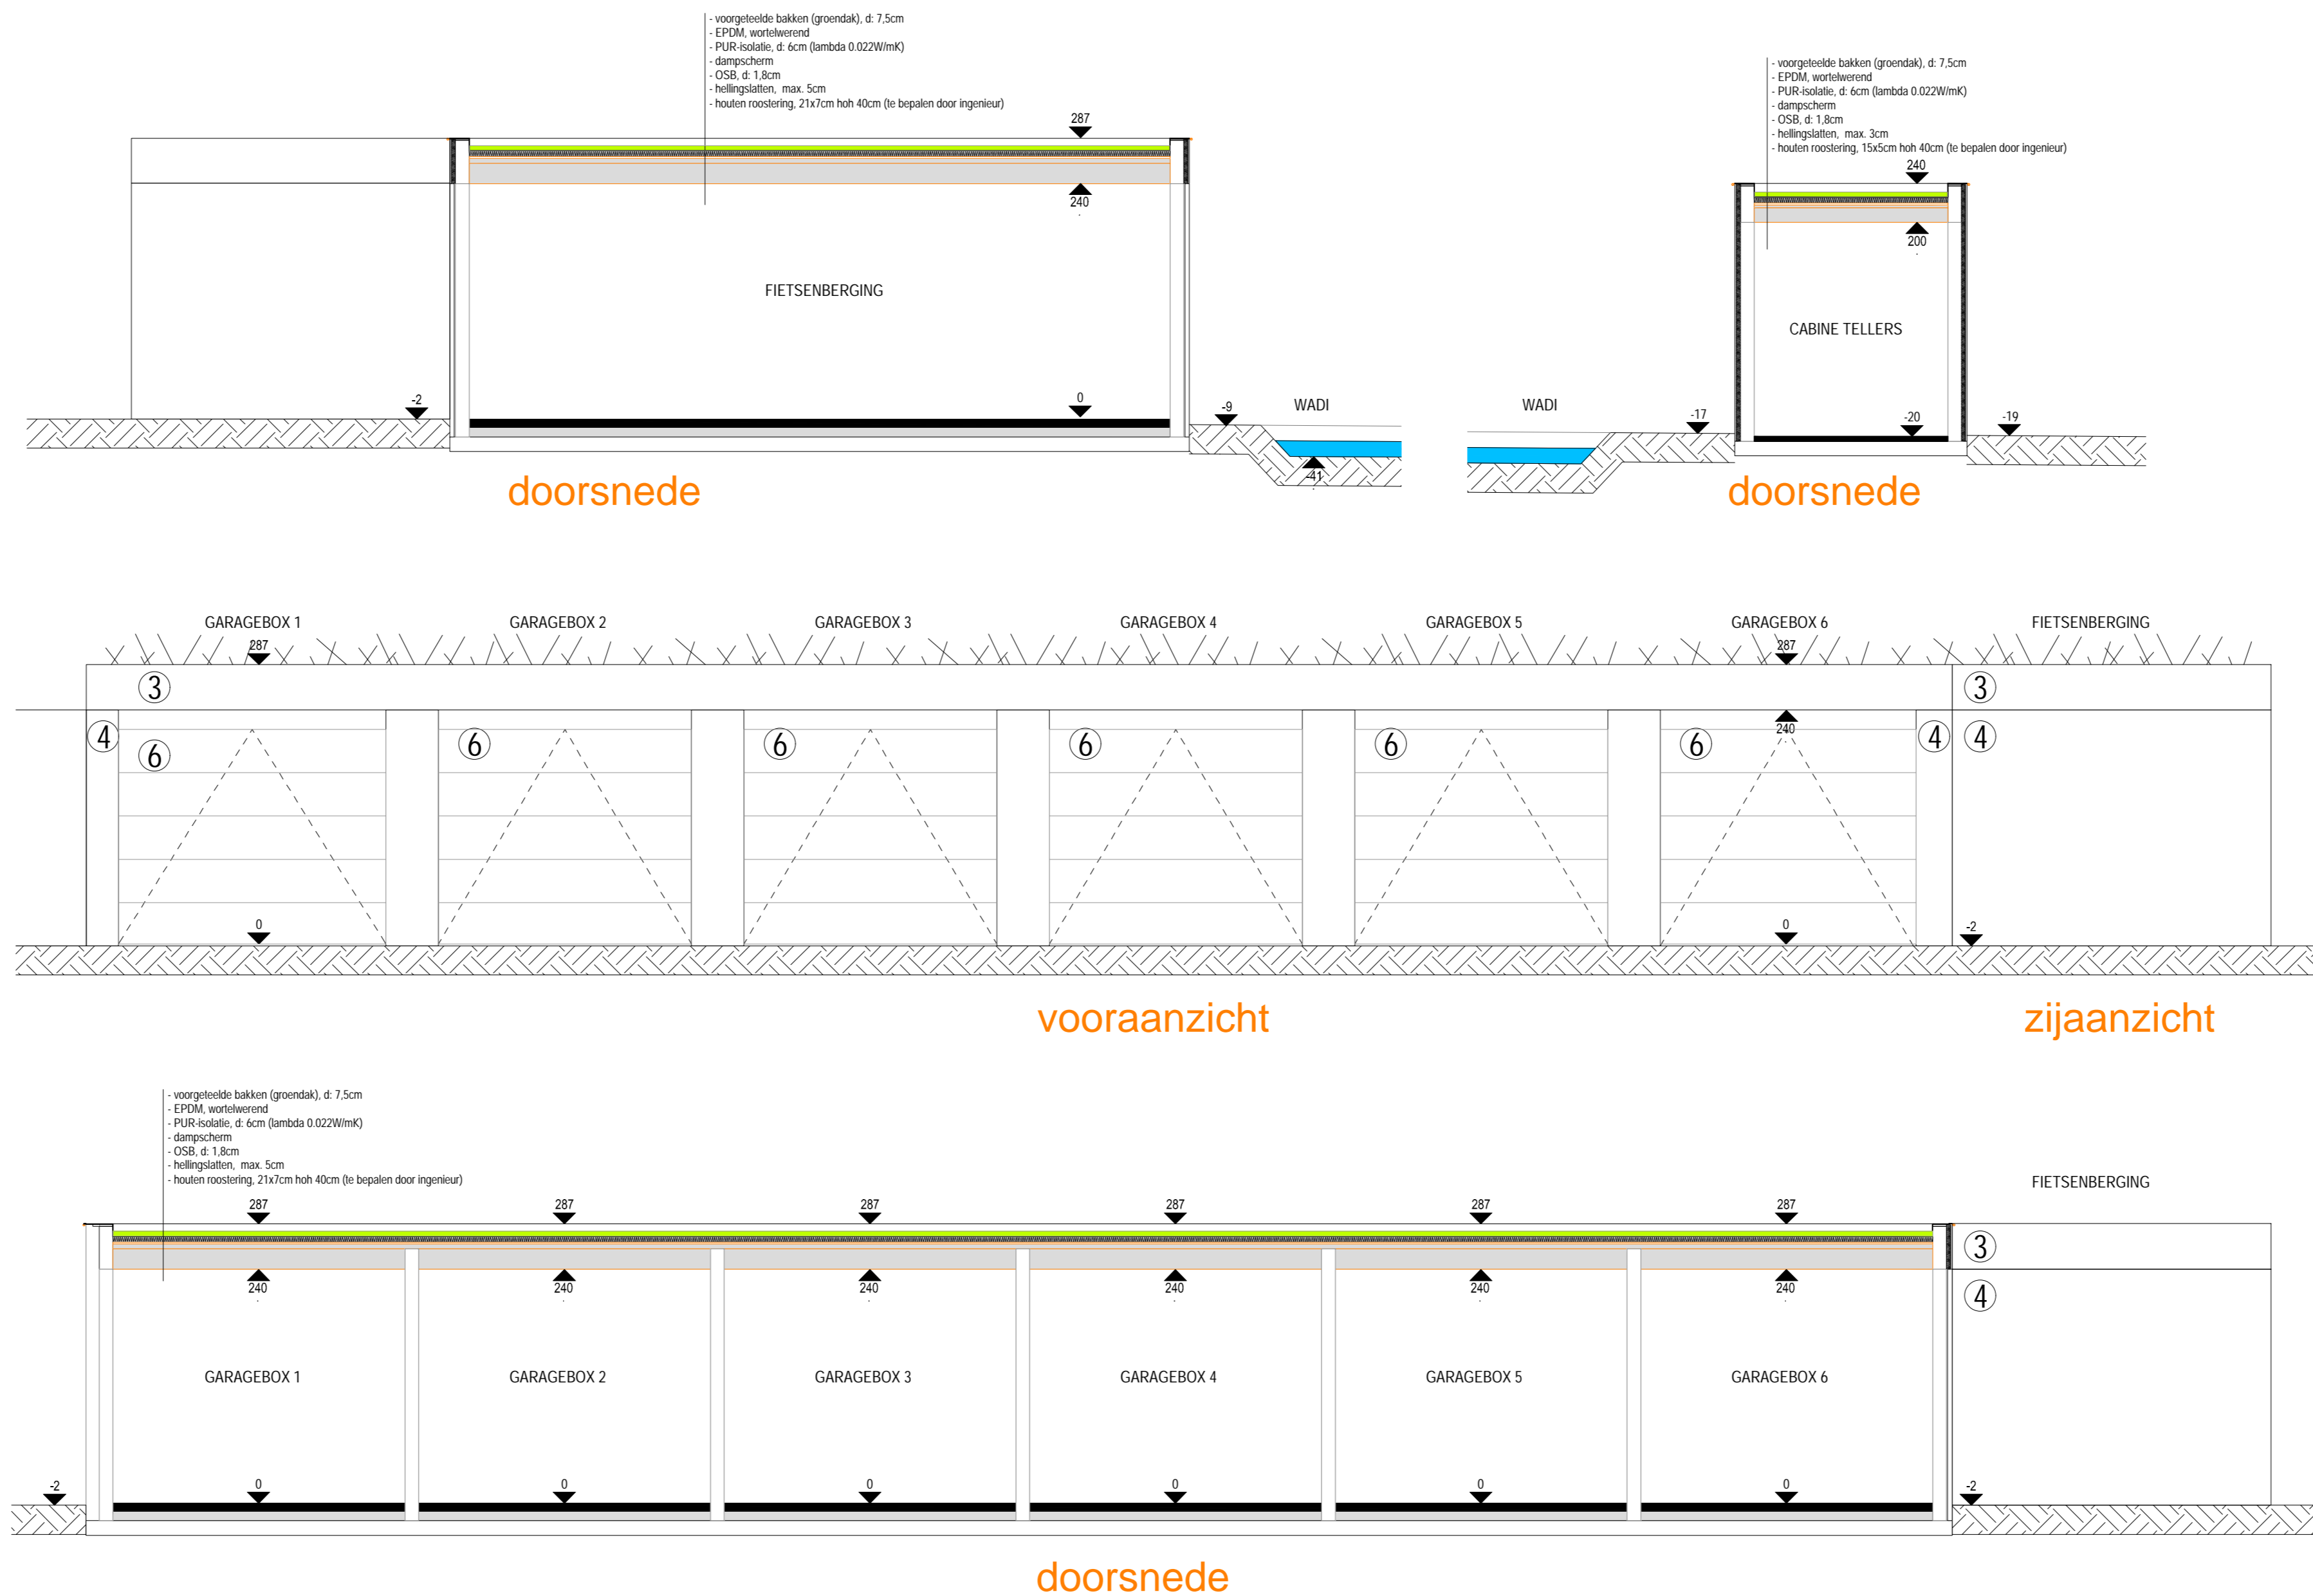

vooraanzicht

zij aanzicht

individuele watertellers dienen ook in kooje vooraan geplaatst te worden.  
 bij vragen, bellen naar farys (Christophe 0476 85 08 72)

EN VERKEERSBORDEN  
 AANGEBRACHT WORDEN

- ① GEVELPANNEN, TERRACOTTA/RODE KLEUR
- ② DAKPANNEN, TERRACOTTA/RODE KLEUR
- ③ BETONSTUC, TERRACOTTA/RODE KLEUR
- ④ GEVELSTEEN, TERRACOTTA/RODE KLEUR
- ⑤ ALU SCHRIJNWERK: ZWARTE KLEUR
- ⑥ ALU SECTIONAALPOORT: ZWARTE KLEUR
- ⑦ ALU SCHUIFPOORT: ZWARTE KLEUR
- ⑧ HOUTEN DRAAIPOORT: NATUURLIJKE KLEUR

duede watertellers dienen ook i  
 agen, bellen naar farys (Christ  
 238