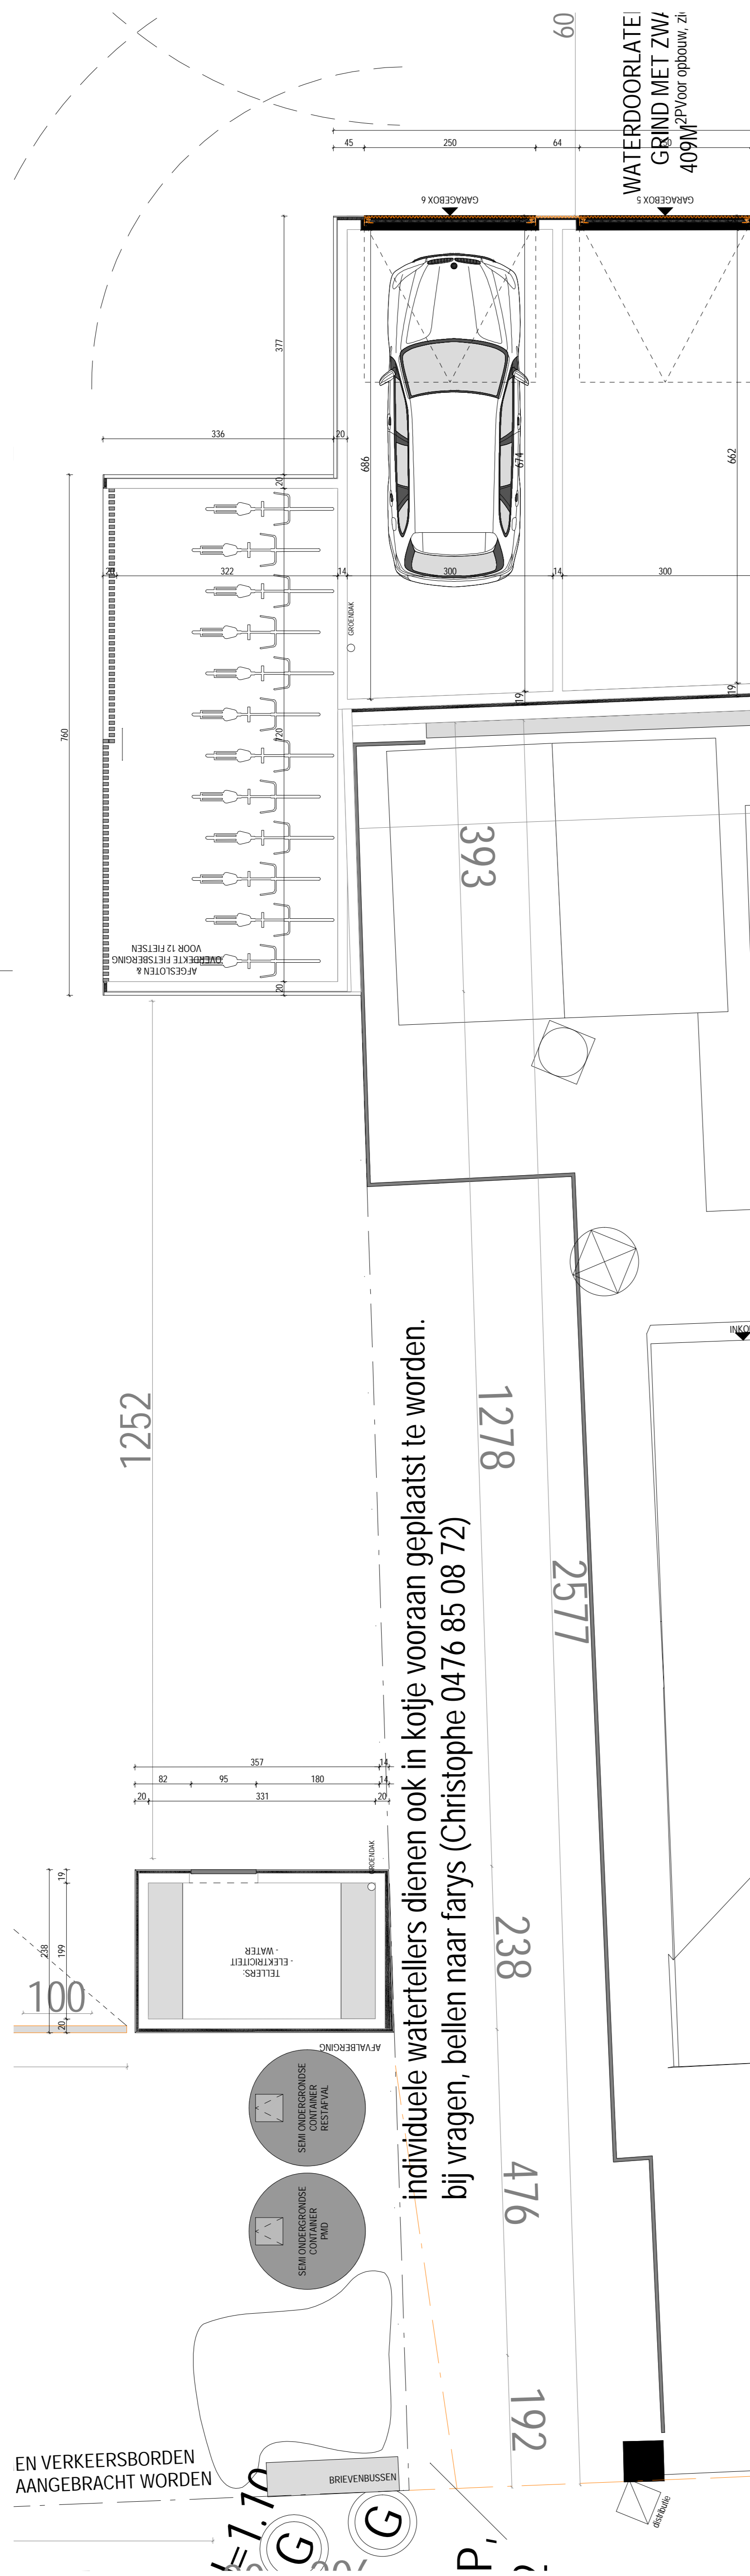

vooraanzicht

zij aanzicht

individuele watertellers dienen ook in kooje vooraan geplaatst te worden.  
 bij vragen, bellen naar farys (Christophe 0476 85 08 72)

EN VERKEERSBORDEN  
 AANGEBRACHT WORDEN

- ① GEVELPANNEN, TERRACOTTA/RODE KLEUR
- ② DAKPANNEN, TERRACOTTA/RODE KLEUR
- ③ BETONSTUC, TERRACOTTA/RODE KLEUR
- ④ GEVELSTEEN, TERRACOTTA/RODE KLEUR
- ⑤ ALU SCHRIJNWERK: ZWARTE KLEUR
- ⑥ ALU SECTIONAALPOORT: ZWARTE KLEUR
- ⑦ ALU SCHUIFPOORT: ZWARTE KLEUR
- ⑧ HOUTEN DRAAIPOORT: NATUURLIJKE KLEUR