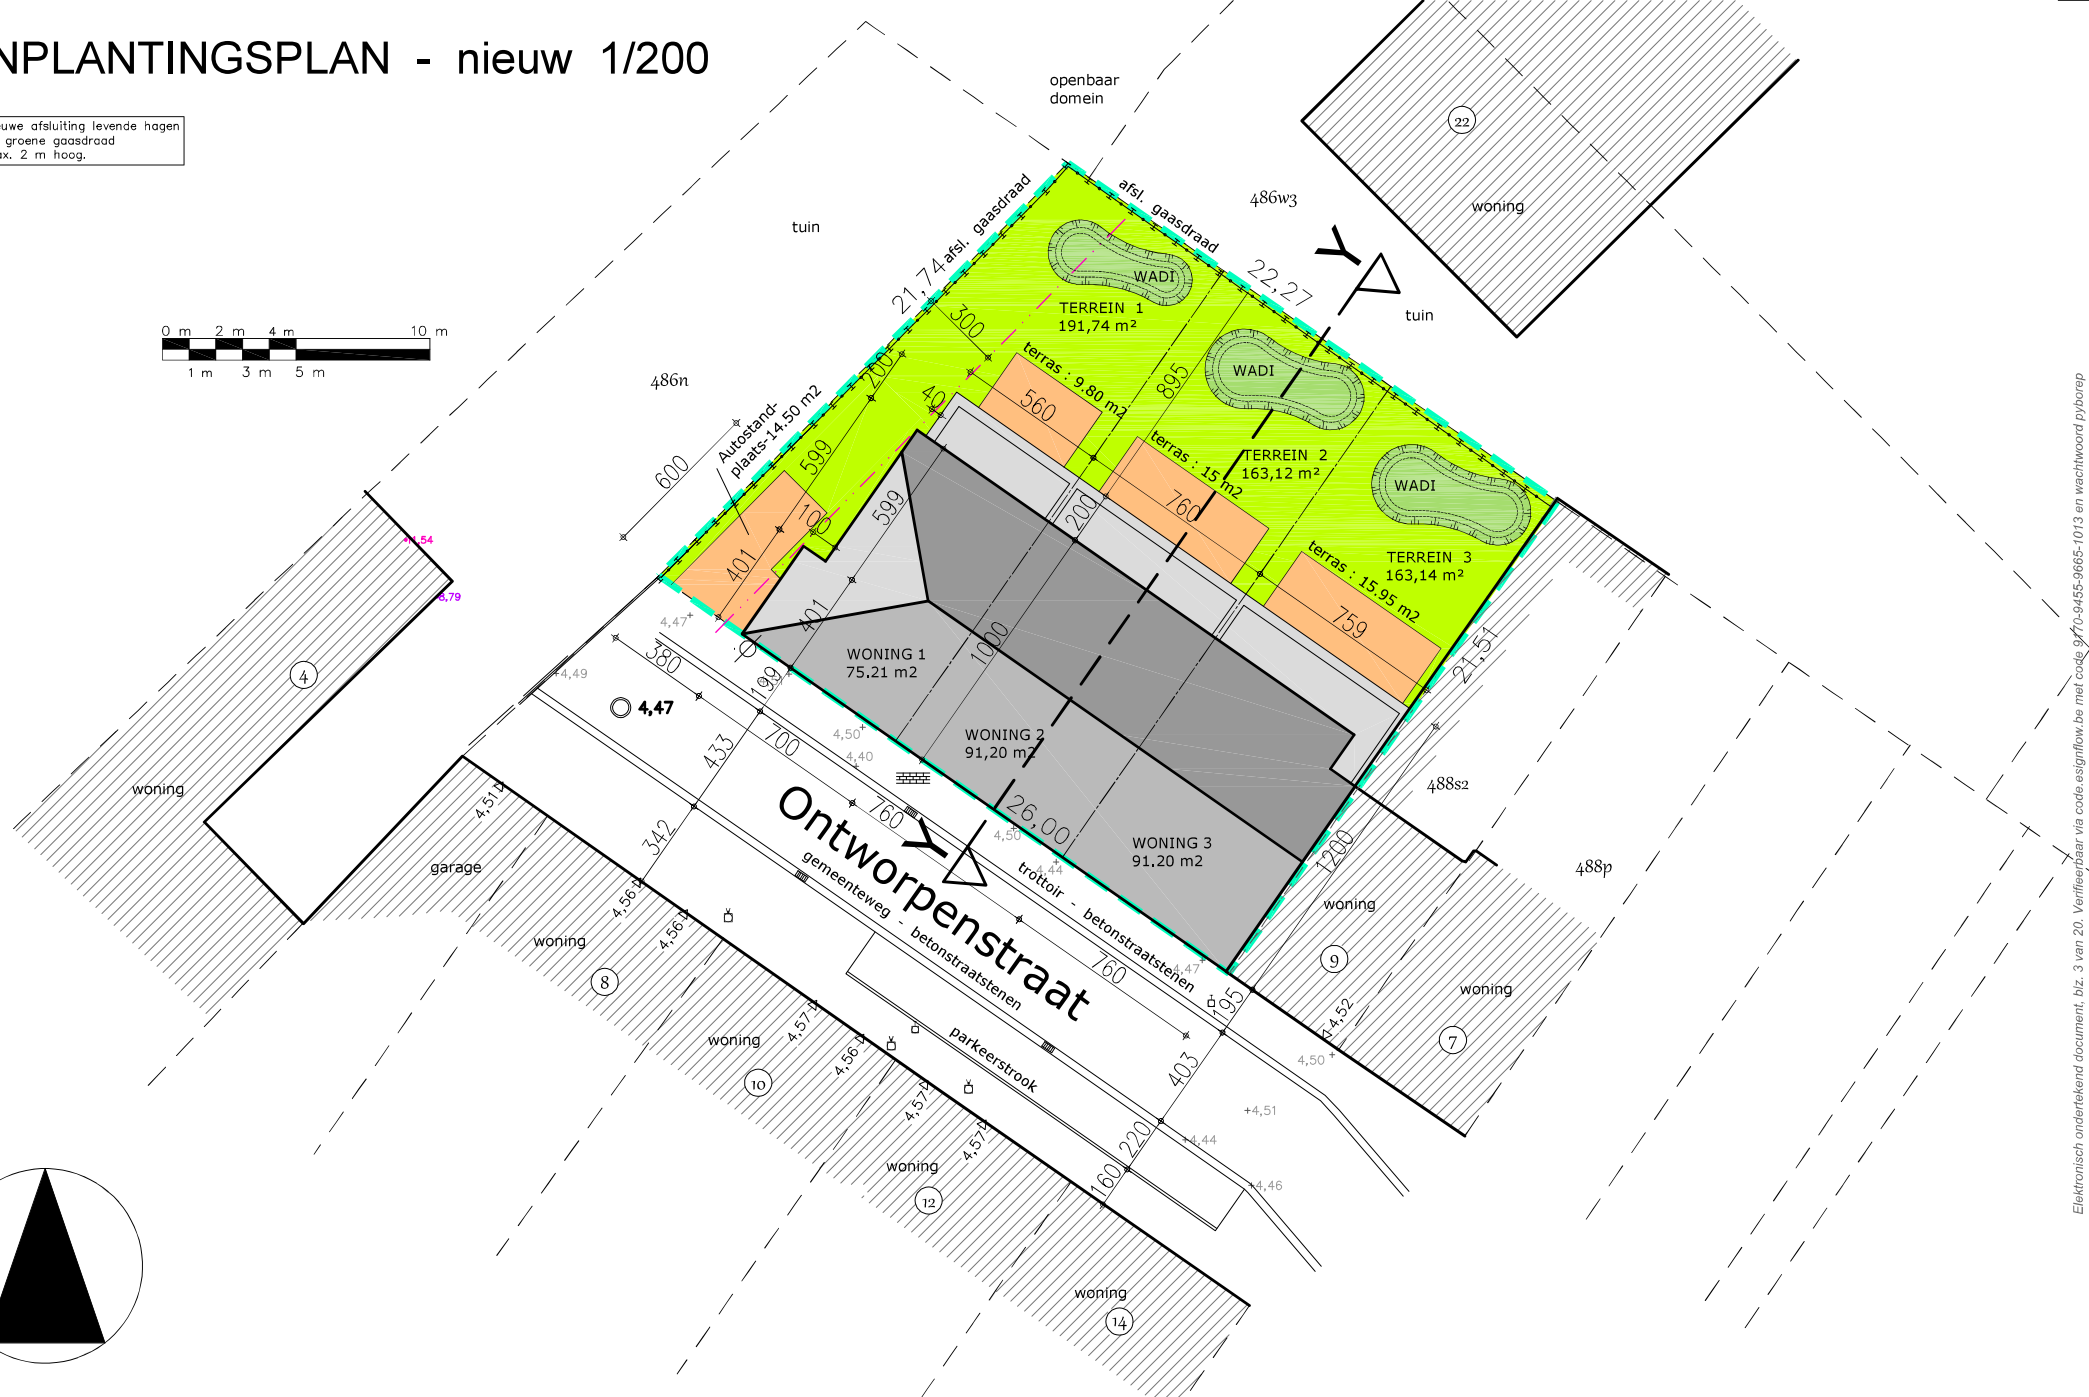

INPLANTINGSPLAN - nieuw 1/200

nieuwe afsluiting levende hagen
en groene gaasdraad
max. 2 m hoog.

ONTWORPENSTRAAT OOSTENDE

A-PLAN
ARCHITECT

PIET STEYAERT
ZEEDIJK 8
8620 NIEUWPOORT

0475 45 49 23

piet@pietsteyaert.be

Elektronisch ondertekend document, blz. 3 van 20. Verifieerbaar via code.esigflow.be met code 9770-9455-9665-1013 en wachtwoord njborep