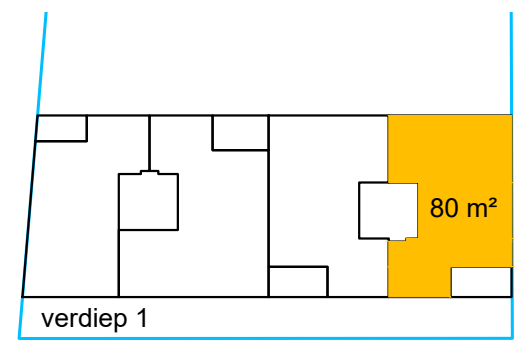

1200

schaal 1/50

afmetingen kunnen licht afwijken

DE BROSSERIE - VERDIEP 1
APP 1.04

adres: Gistelse Steenweg 238-248
8200 Brugge

aanvrager: Woningbouw Blomme BV
Roeselaarseweg 12
8820 Torhout
050/230 250
info@pieterblomme.be